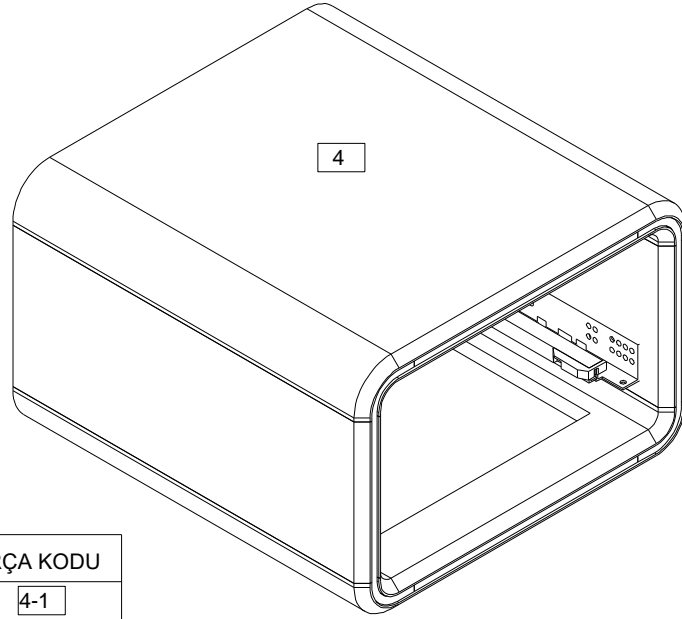

SİPARİŞ KODU	PARÇA KODU
15101161302010111	4-1
15101161302010106	4-2
15101161302010105	4-3
15101161302010108	4-4
15101161302010107	4-5