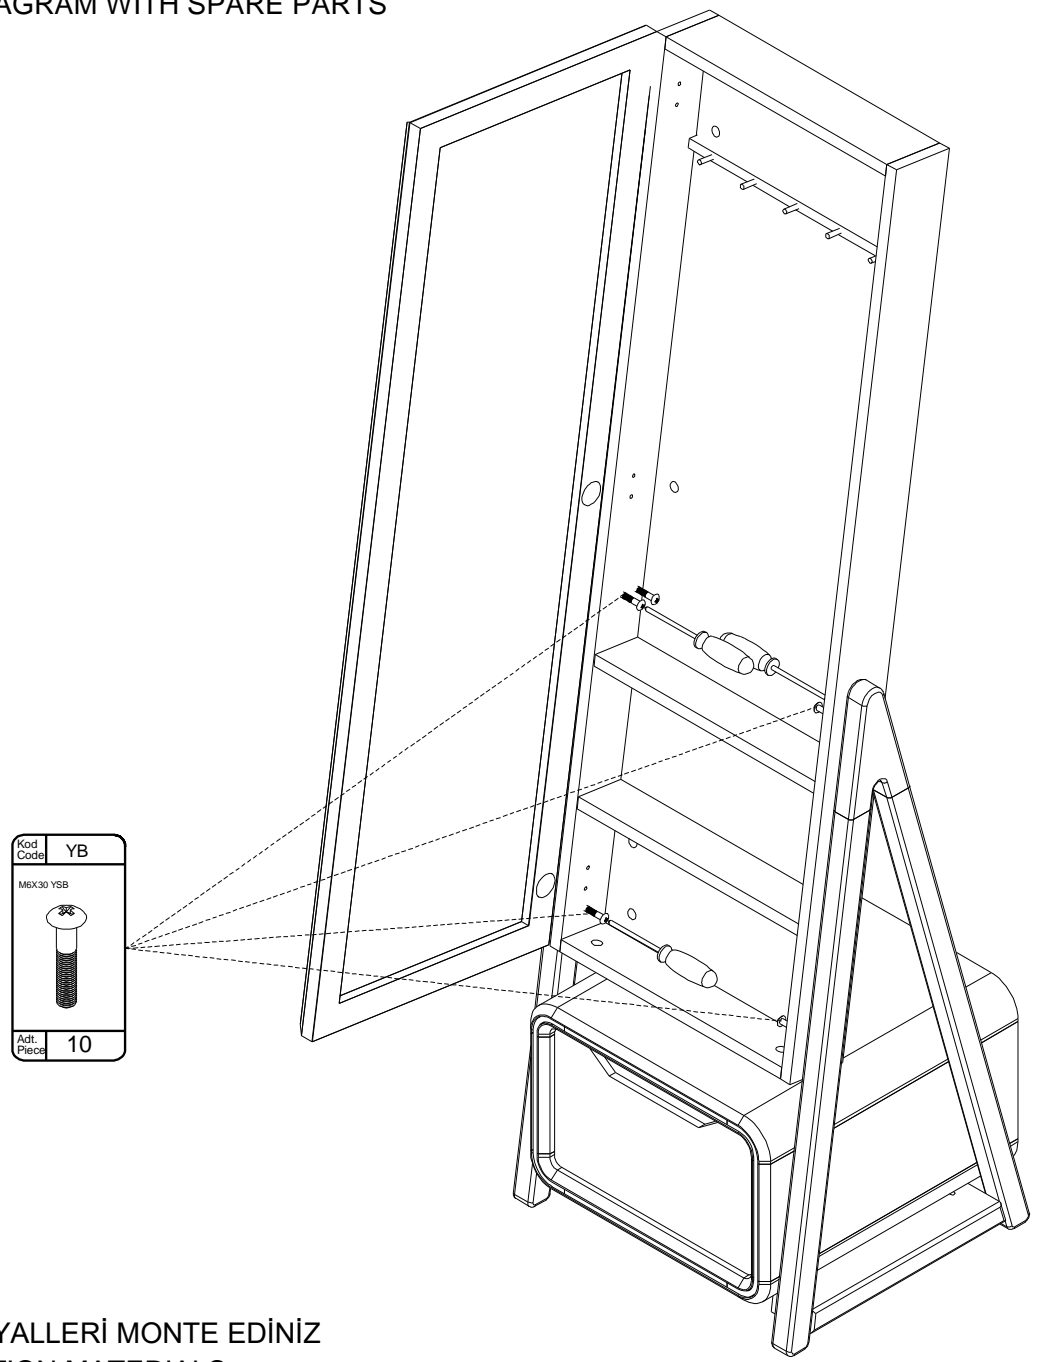

Kod Code	YB
M6X30 YSB	
Adt. Piece	10

BAĞLANTI METARYALLERİ MONTE EDİNİZ
INSTALL CONNECTION MATERIALS