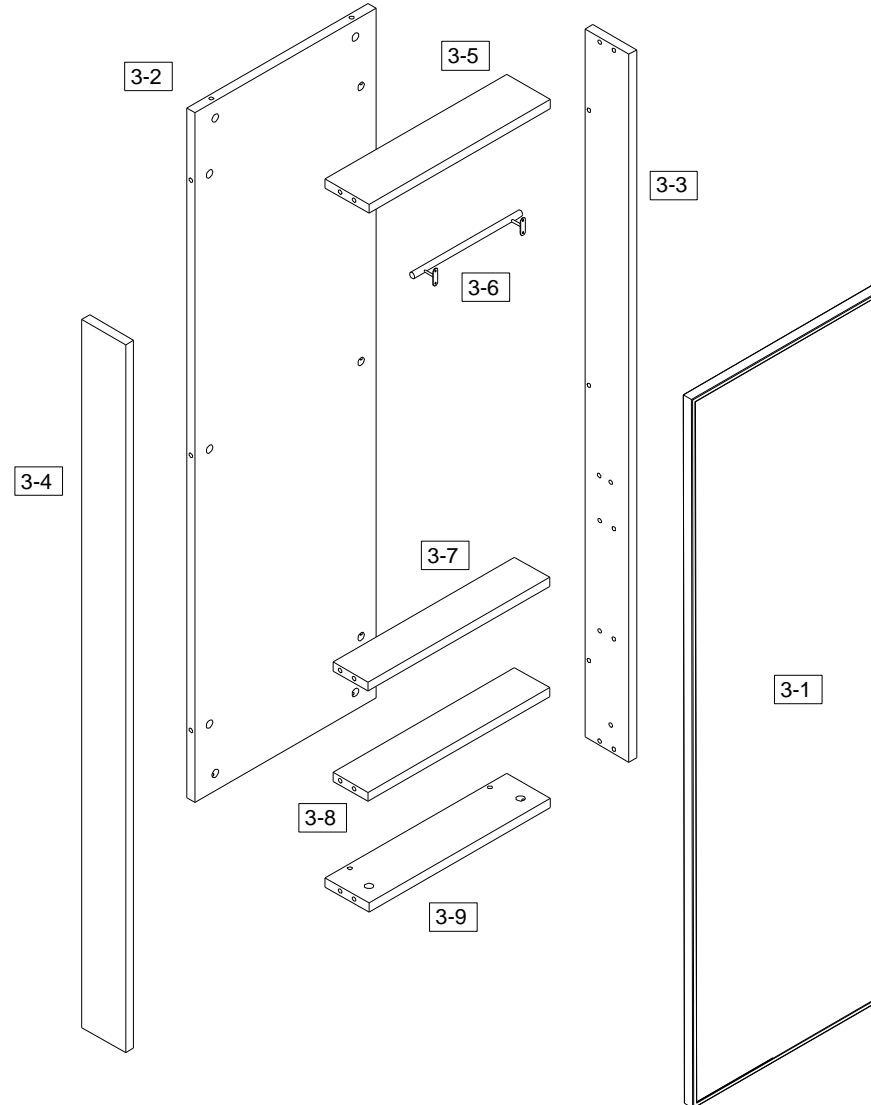

SİPARİŞ KODU	PARÇA KODU
150.07.00.00.44	3-1
15101161302020104	3-2
15101161302020105	3-3
15101161302020106	3-4
15101161302020103	3-5
150.16.00.10.05	3-6
15101161302020101	3-7
15101161302020101	3-8
15101161302020102	3-9