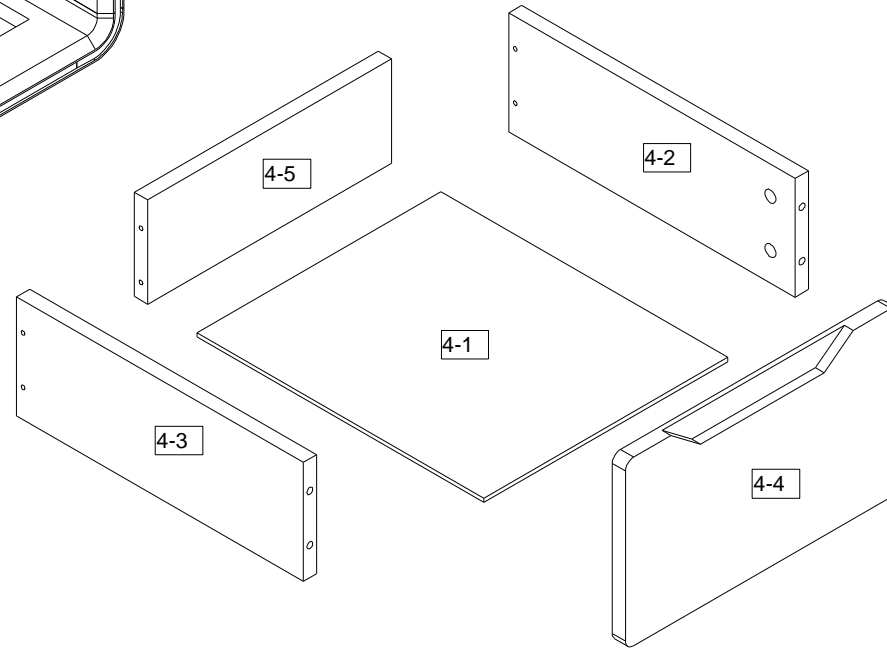

SİPARİŞ KODU	PARÇA KODU
15101161302010111	4-1
15101161302010106	4-2
15101161302010105	4-3
15101161302010108	4-4
15101161302010107	4-5