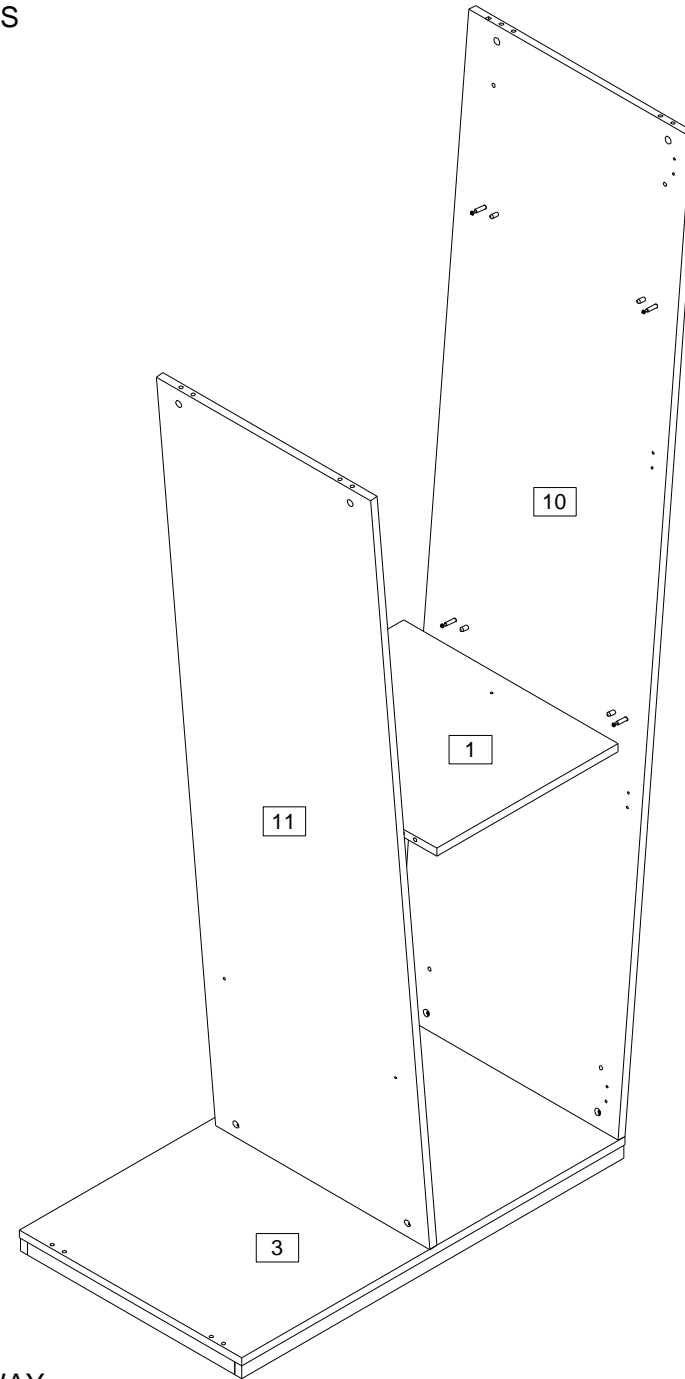

ÜRÜNLERİ AÇILI ŞEKİLDE TOPLAYINIZ
COLLECT THE PRODUCTS IN AN ANGLED WAY