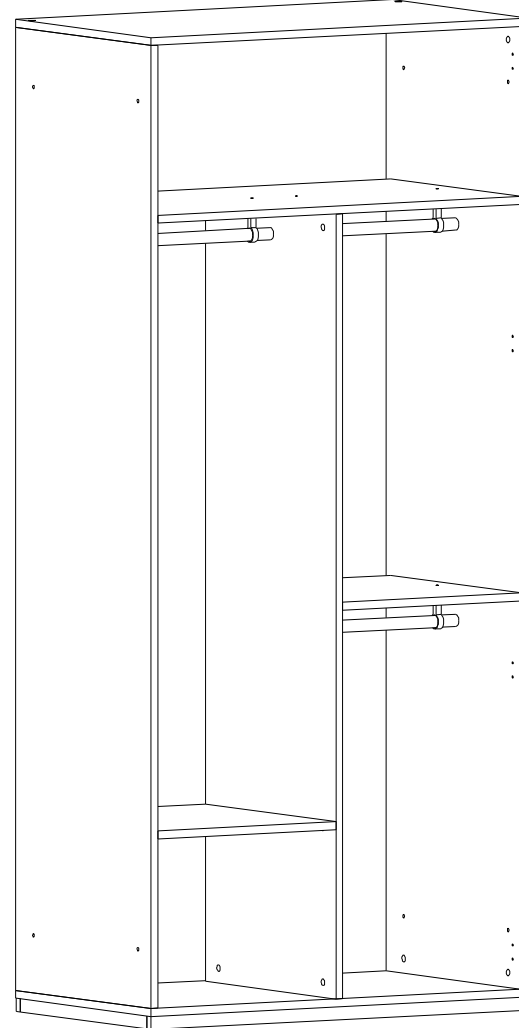

CADİLLAC ASKILI İKİLİ DOLAP GÖVDE

CADİLLAC DOUBLE DOOR CABINET WITH HANGER BODY

Assembly Instruction

Page 1/9

Sayın Müşteri,
Satın almış olduğunuz bu ürün size ulaşmadan önce tüm test edilmiş, kontrol edilmiş ve paketlenmiştir. Ancak nakliye sırasında bazı parçalar zarar görebilir. Böyle bir durumla karşılaşırsanız ürünün tamamını geri göndermeyin. ve sadece hasarlı parçayı ve malzemeyi isteyin.

PARÇA KODU	PARÇA ADI	ADET
PK-1	SAĞ SABİT RAF / RIGHT FIXED SHELF	1
PK-1	ÜST TABLA / TOP TABLE	1
PK-1	KASALI ALT TABLA / FRAMED BOTTOM	1
PK-1	ASKI BORUSU / HANGER METAL	3
PK-1	ÜST SABİT RAF / TOP FIXED SHELF	1
PK-1	MALZEME PAKETİ / MATERIAL PACKAGE	1
PK-1	SOL SEYYAR RAF / LEFT MOBILE SHELF	1
PK-2	ARKALIK / BACKREST	2
PK-2	SOL YAN / LEFT BOARD	1
PK-2	SAĞ YAN / RIGHT BOARD	1
PK-2	ORTA DİKME / MIDDLE BOARD	1