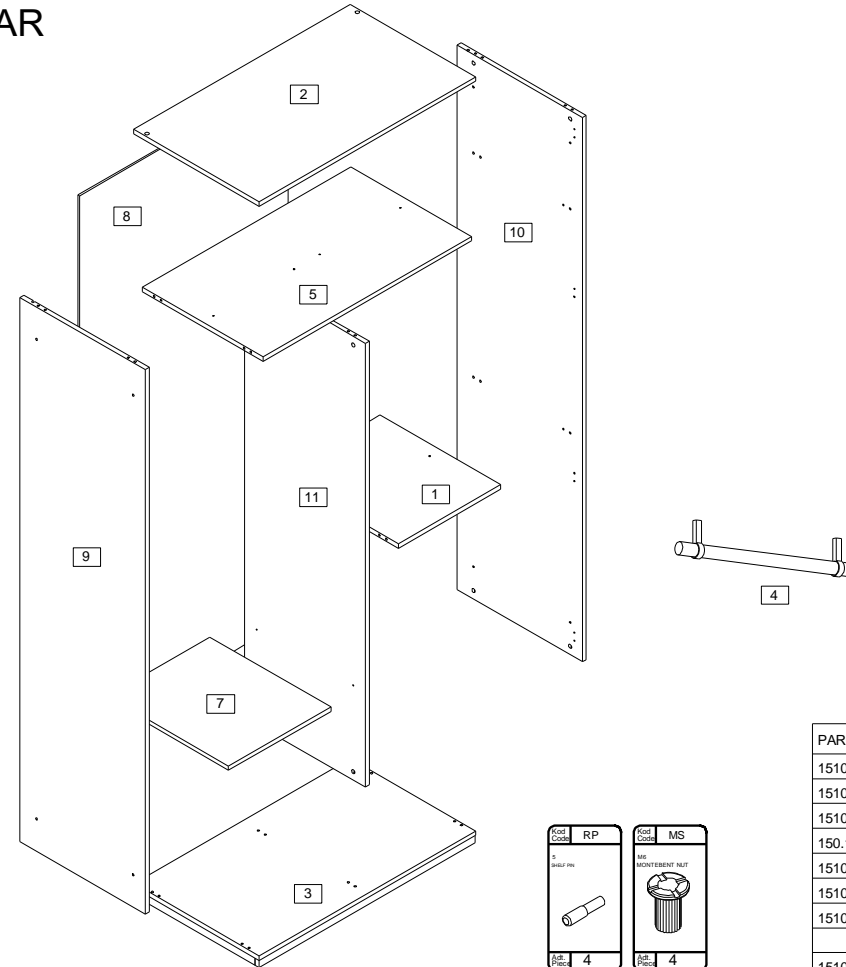

CADİLLAC ASKILI İKİLİ DOLAP GÖVDE
CADİLLAC DOUBLE DOOR CABINET WITH HANGER BODY

PARTS THAT CAN BE SERVICED AFTER SALES
SSH OLABİLECEK PARÇALAR

PARÇA KODU	PARÇA KODU	PARÇA ADI	ADET
151011801060105	1	SAĞ SABİT RAF / RIGHT FIXED SHELF	1
151011801060102	2	ÜST TABLA / TOP TABLE	1
151011801060101	3	KASALI ALT TABLA / FRAMED BOTTOM	1
150.16.00.10.10	4	ASKI BORUSU / HANGER METAL	3
151011801060104	5	ÜST SABİT RAF / TOP FIXED SHELF	1
151011801060103	6	MALZEME PAKETİ / MATERIAL PACKAGE	1
151011801060106	7	SOL SEYYAR RAF / LEFT MOBILE SHELF	1
151011801060201	8	ARKALIK / BACKREST	2
151011801060204	9	SOL YAN / LEFT BOARD	1
151011801060203	10	SAĞ YAN / RIGHT BOARD	1
151011801060202	11	ORTA DİKME / MIDDLE BOARD	1

Code	Code	Code	Code	Code	Code	Code	Code	Code	Code	Code	Code	Code	Code	Code	Code	Code
Items	A	B	C	D	TA	TA5	H2	H6	E	AS	MV	AV				
Quantities	20	20	20	20	4	4	4	4	16	10	4	10				

In case you need a sparepart, please indicate "Model Code" and "Accessory Code" shown in the assembly instructions.
LET'S PAY ATTENTION TO THE CODE AND LOCATION OF THE MATERIALS WHEN POSITIONING