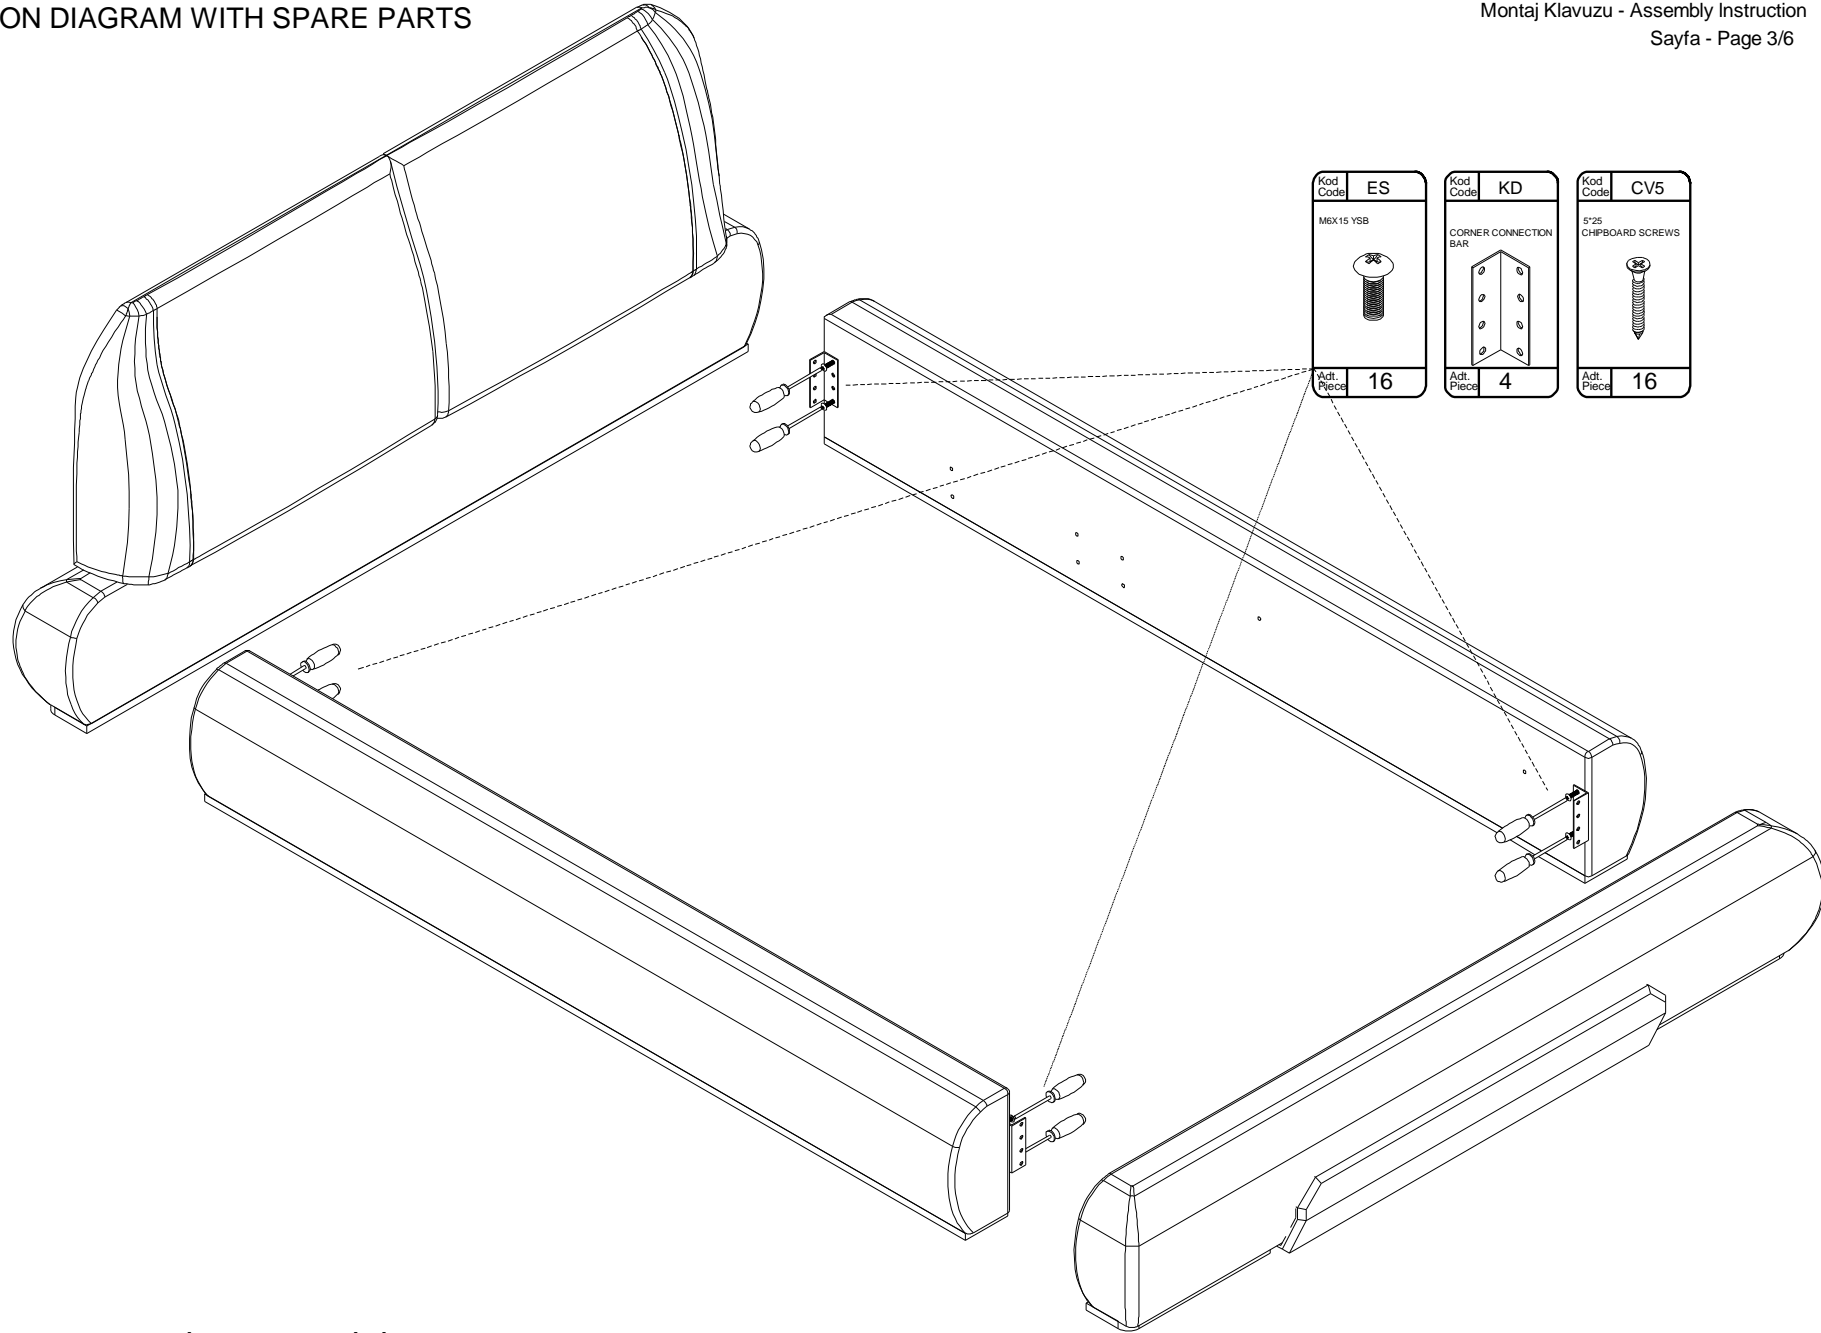

BAĞLANTI METARYALLERİ MONTE EDİNİZ
INSTALL CONNECTION MATERIALS