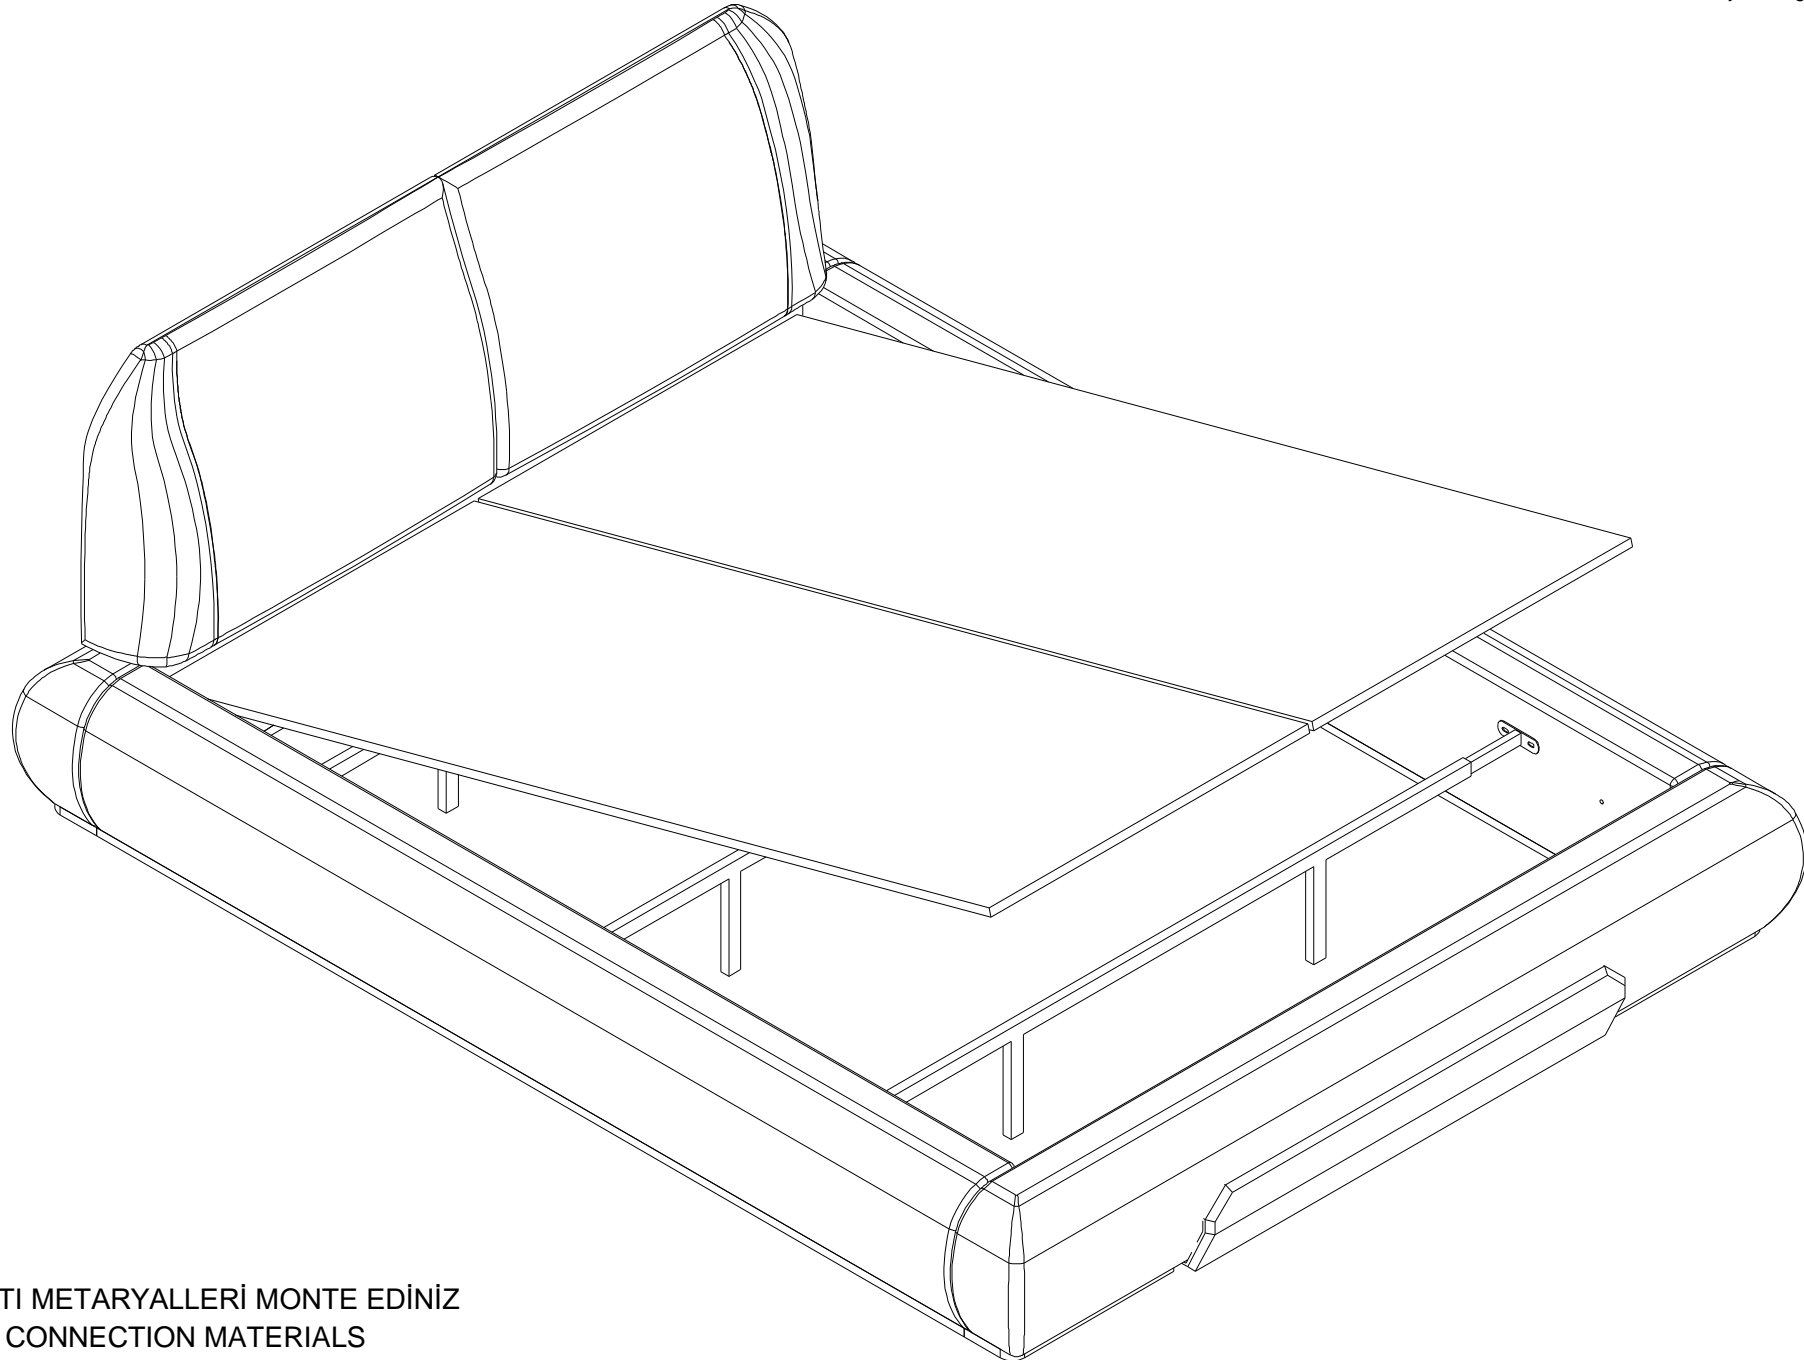

BAĞLANTI METARYALLERİ MONTE EDİNİZ
INSTALL CONNECTION MATERIALS