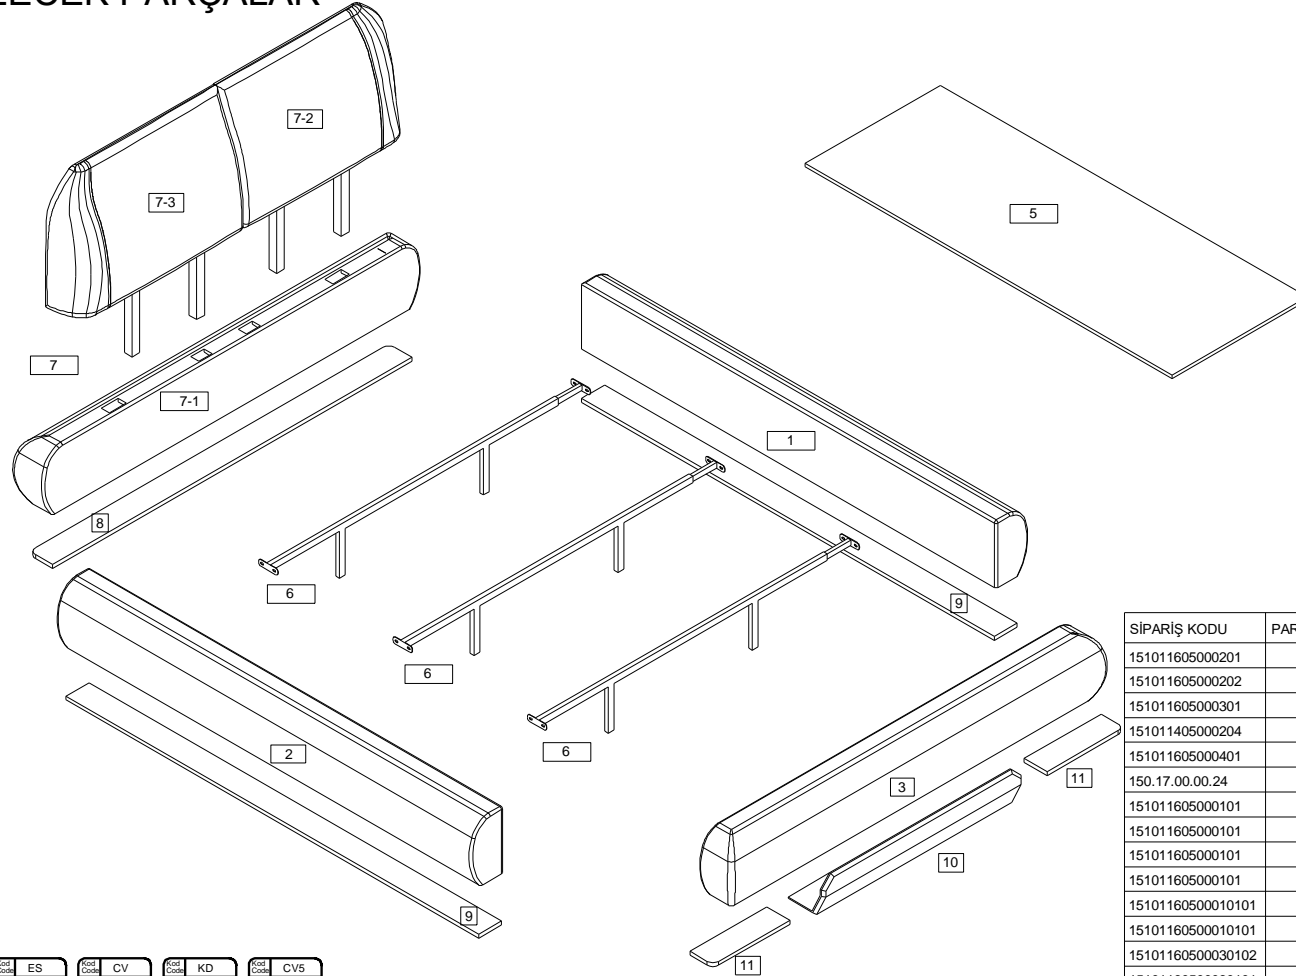

CADİLLAC 160 KARYOLA

CADİLLAC 160 BED

PARTS THAT CAN BE SERVICED AFTER SALES
SSH OLABİLECEK PARÇALAR

Assembly Instruction

Page 2/6

SİPARİŞ KODU	PARÇA KODU	PARÇA ADI	ADET
151011605000201	1	SAĞ YAN TABLA / RIGHT SIDE TABLE	1
151011605000202	2	SOL YAN TABLA / LEFT SIDE TABLE	1
151011605000301	3	AYAKUCU / BED FRONT TABLE	1
151011405000204	4	MALZEME PAKETİ / METARIALS PACKETS	1
151011605000401	5	YATAK ALT TABLA / BED BOTTOM TABLE	2
150.17.00.00.24	6	YATAK ALT DEMİRİ / BED BOTTOM METAL	3
151011605000101	7	BAŞUCU / BED BACK TABLE	1
151011605000101	7-1	BAŞUCU ALT / BED BACK TABLE UNDER	1
151011605000101	7-2	BAŞUCU ÜST SAĞ / BED BACK TABLE TOP RIGHT	1
151011605000101	7-3	BAŞUCU ÜST SOL / BED BACK TABLE TOP LEFT	1
15101160500010101	8	BAŞUCU ALT KLAPA / BED BACK UNDER TABLE	1
15101160500010101	9	YAN ALT KLAPA / BED SIDE BOTTOM PLATE	2
15101160500030102	10	AYAKUCU AHSAP KLAPA / WOODEN LAP	1
15101160500030101	11	AYAKUCU ALT KLAPA / BED FRON UNDER TABLE	2

In case you need a sparepart, please indicate "Model Code" and "Accessory Code" shown in the assembly instructions.

LET'S PAY ATTENTION TO THE CODE AND LOCATION OF THE MATERIALS WHEN POSITIONING