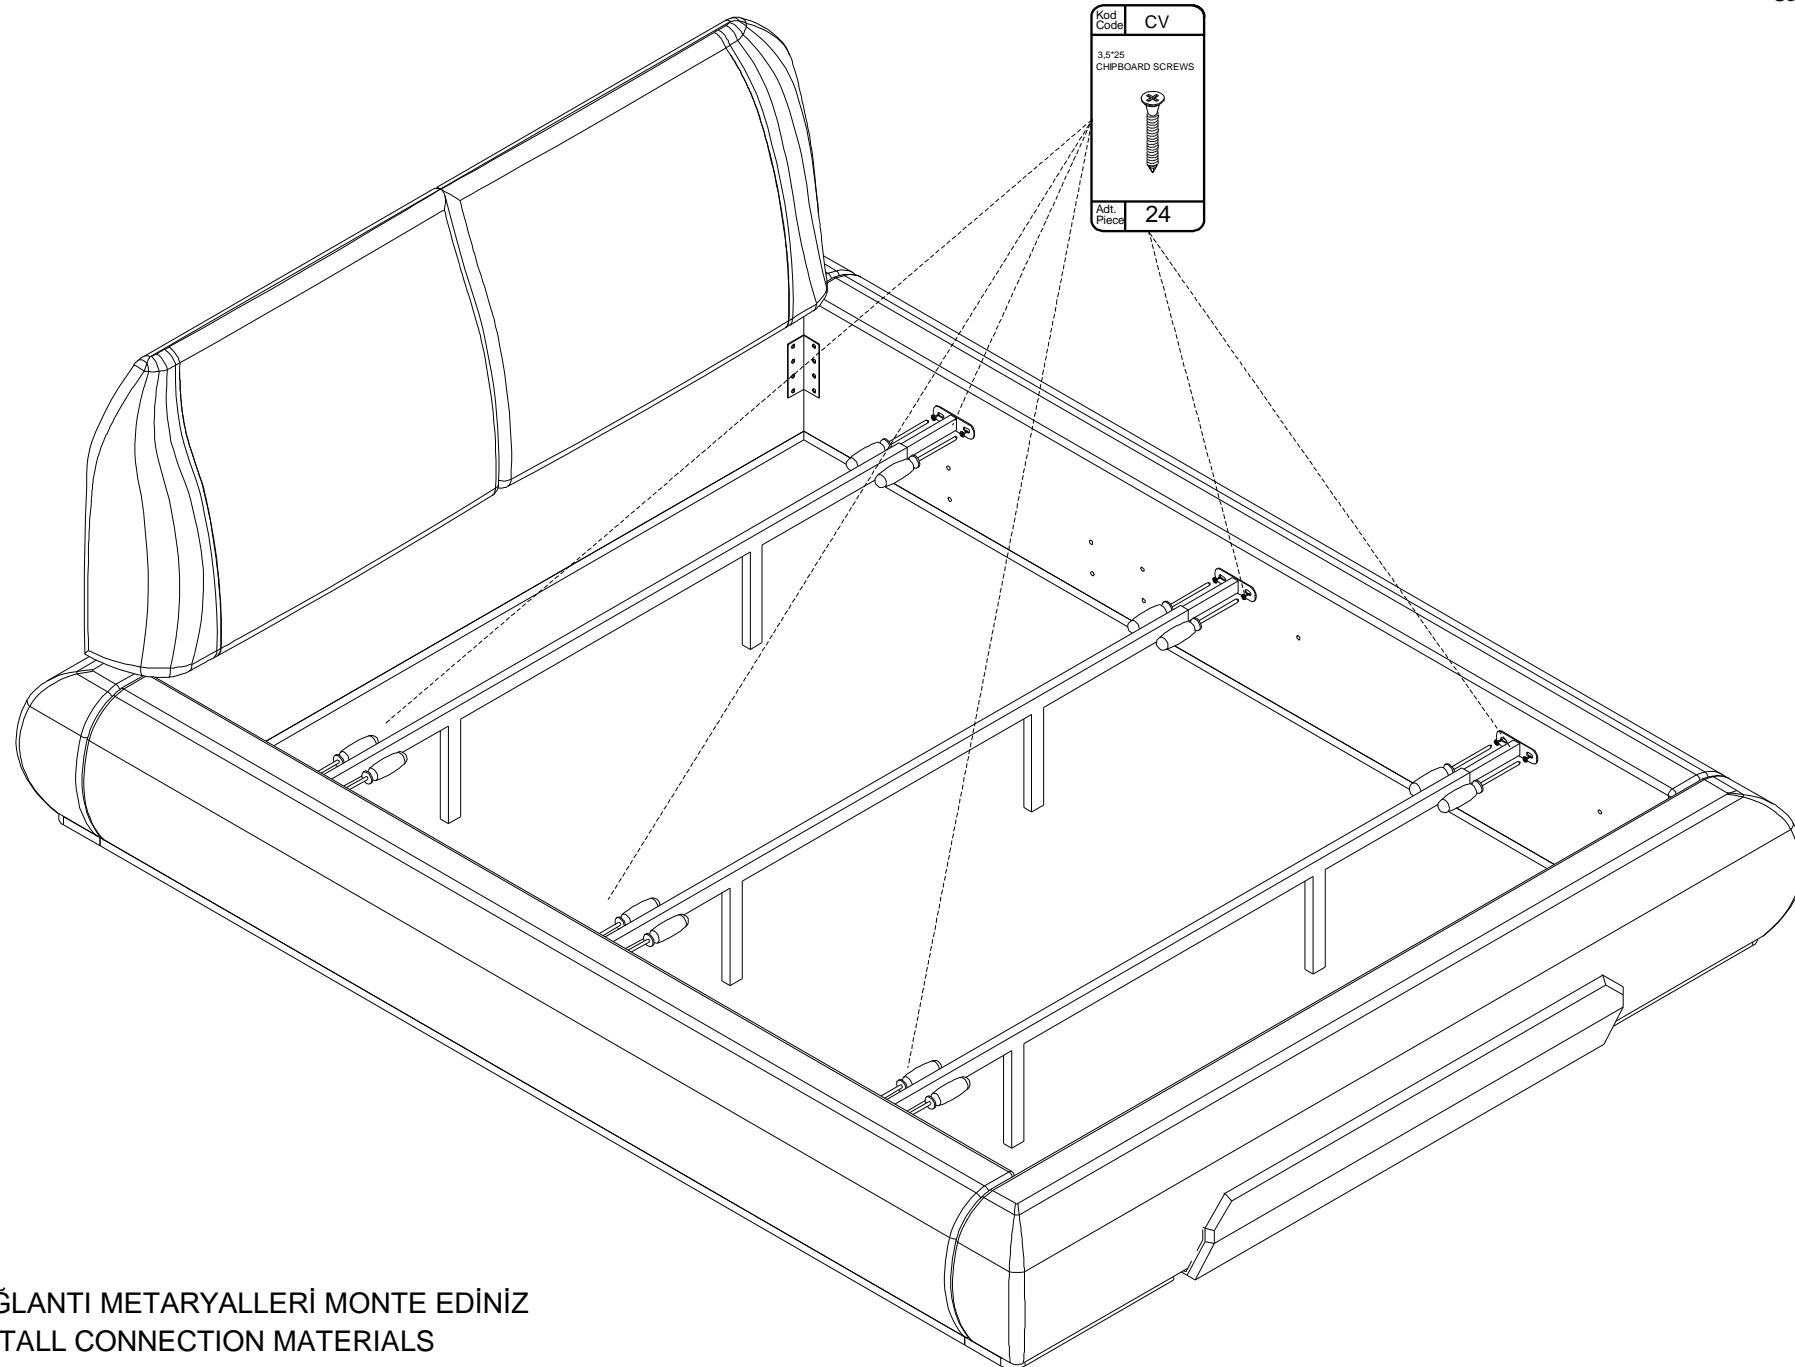

BAĞLANTI METARYALLERİ MONTE EDİNİZ
INSTALL CONNECTION MATERIALS