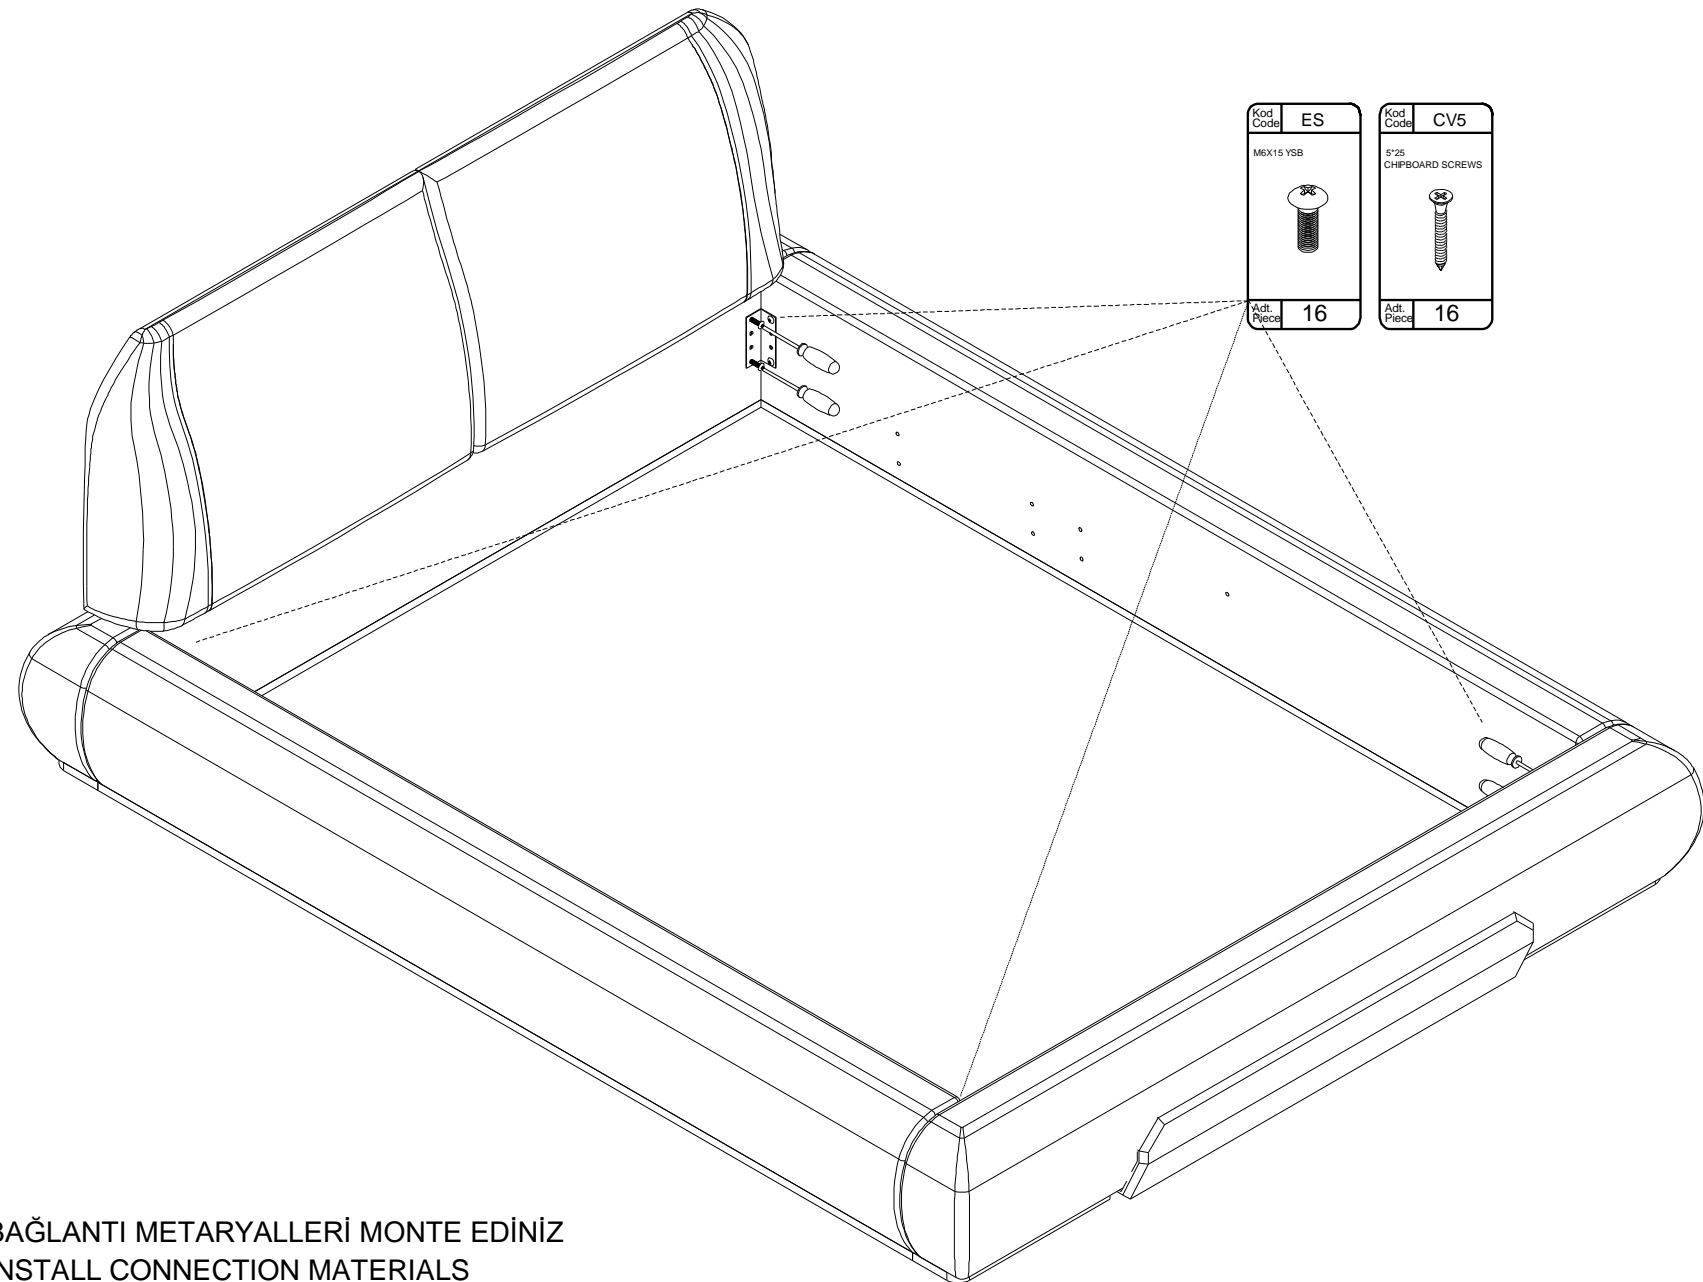

BAĞLANTI METARYALLERİ MONTE EDİNİZ
INSTALL CONNECTION MATERIALS