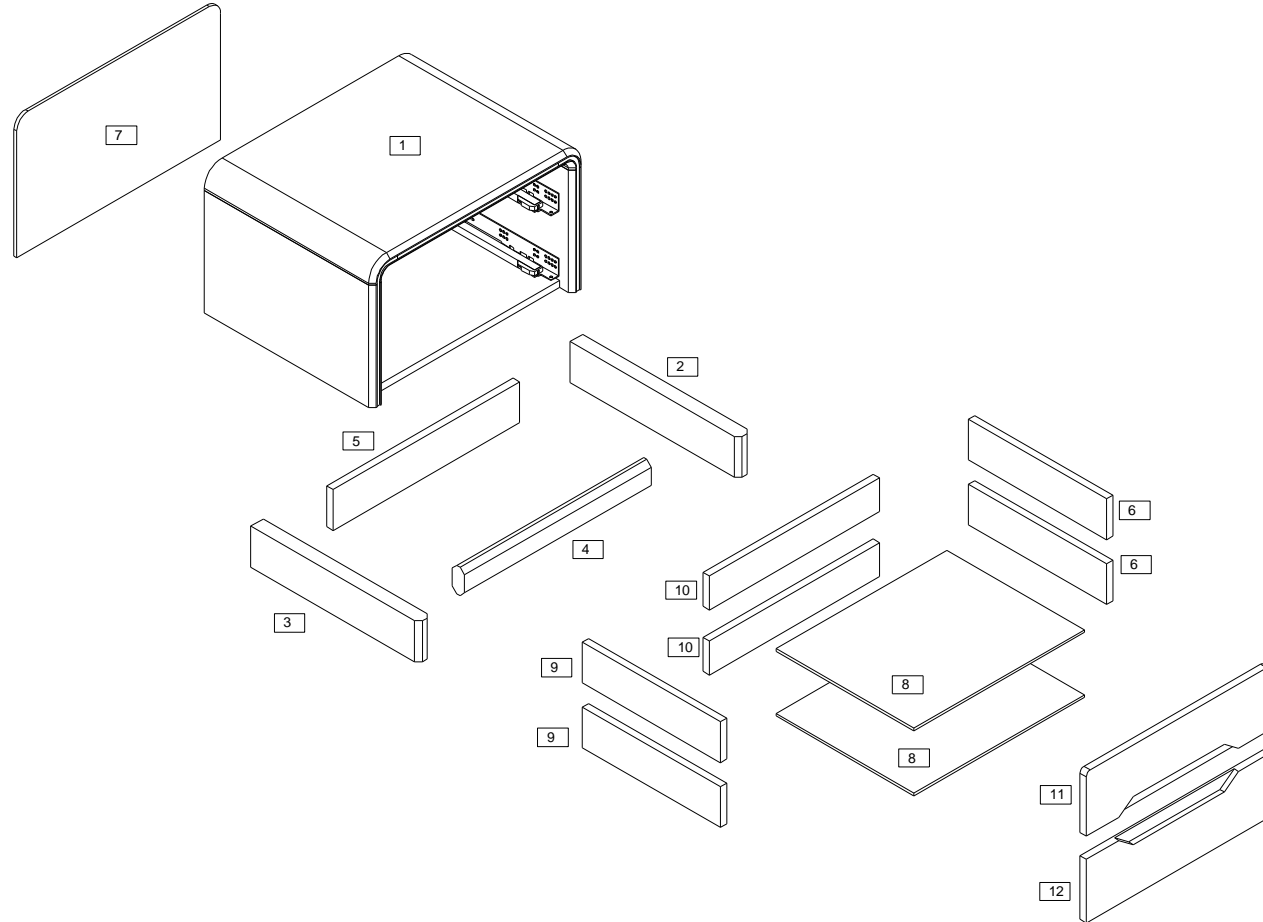

CADİLLAC KOMİDİN CADİLLAC NİHT STAND

PARTS THAT CAN BE SERVICED AFTER SALES SSH OLABİLECEK PARÇALAR

SİPARİŞ KODU	PARÇA KODU	PARÇA ADI	ADET
-----	1	ÇEKMECELİ BLOK / DRAWER BLOCK	1
151011612020103	2	SAĞ AYAK / RIGHT FOOT	1
151011612020104	3	SOL AYAK / LEFT FOOT	1
151011612020105	4	AYAK BAĞLANTI PARÇASI / FOOT CONNECTION PART	1
151011612020106	5	ARKA DESTEK PARÇASI / REAR SUPPORT PIECE	1
151011612020106	6	ÇEKMECE SAĞ YAN / DRAWER RIGHT SIDE	2
15101161202010109	7	ARKALIK / BACK BOARD	1
15101161202010110	8	ÇEKMECE DİBİ/ DRAWER BOTTOM	2
15101161202010107	9	ÇEKMECE SOL YAN / DRAWER LEFT SIDE	2
15101161202010108	10	ÇEKMECE ARKA KASA / DRAWER BACK TABLE	2
-----	11	ÜST ÇEKMECE ÖN / TOP DRAWER FRONT TABLE	1
-----	12	ALT ÇEKMECE ÖN / DOWN DRAWER FRONT TABLE	1
151011612020102		MALZEME PAKETİ / METARIALS PACKET	1