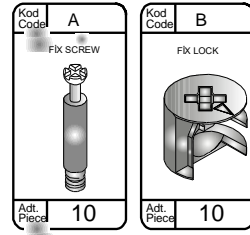

BAĞLANTI METARYALLERİ MONTE EDİNİZ
INSTALL CONNECTION MATERIALS