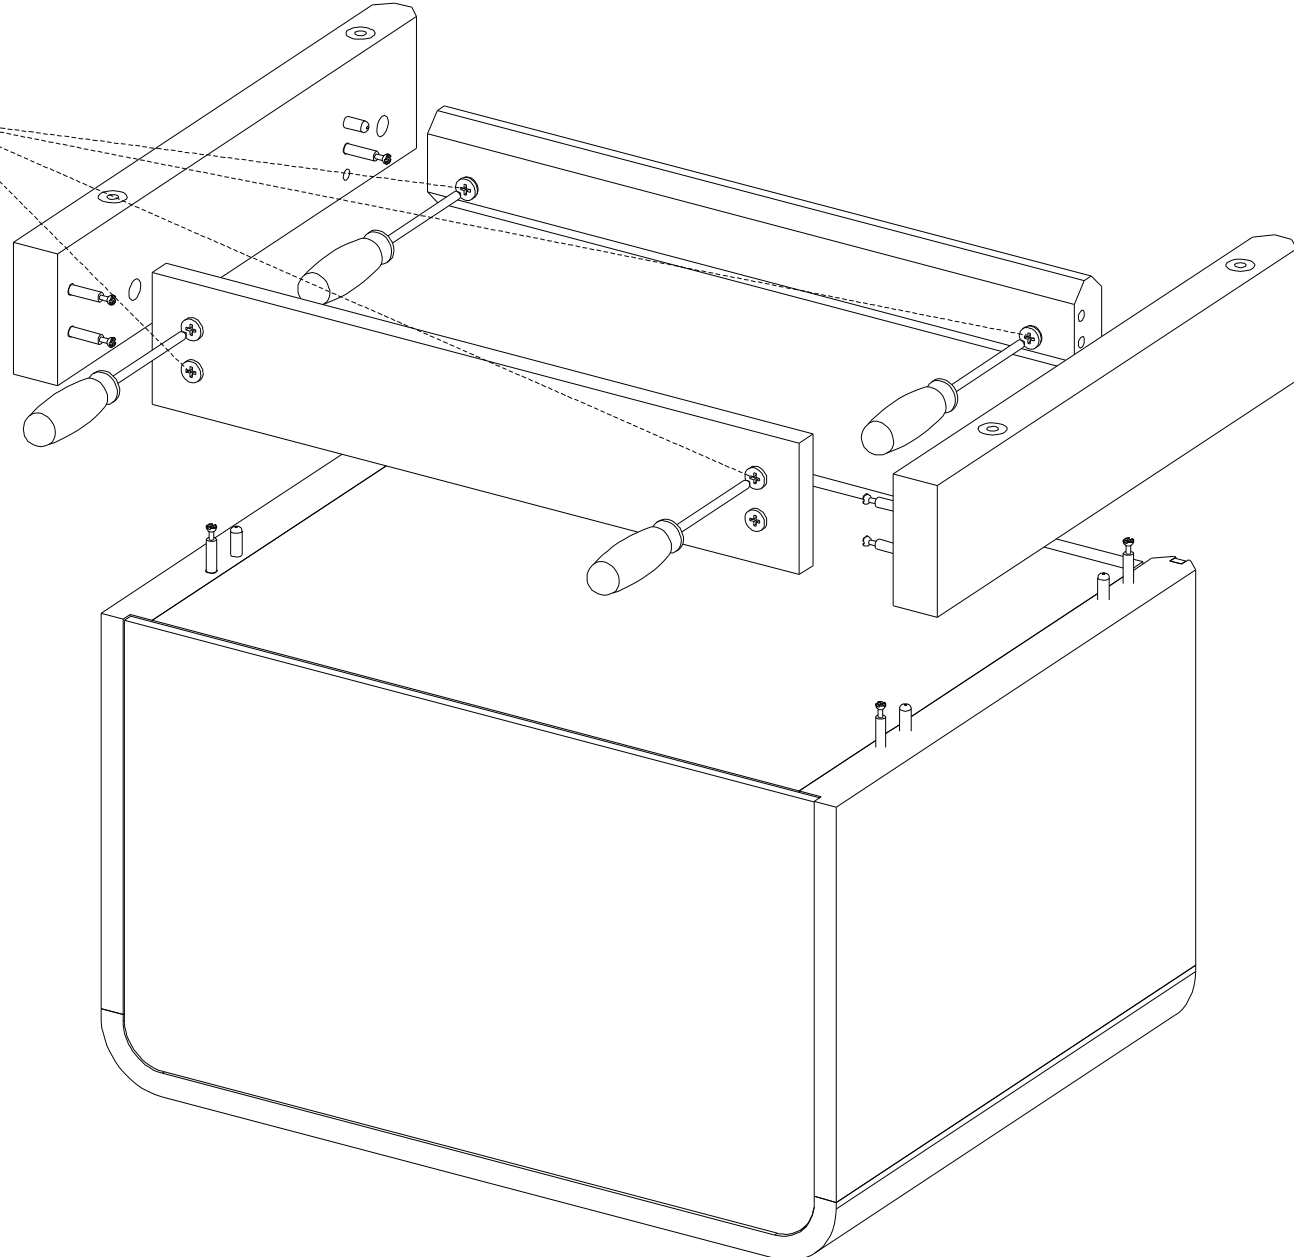

Kod Code	A	Kod Code	B
	FIX SCREW		FIX LOCK
Adt. Piece	10	Adt. Piece	10

BAĞLANTI METARYALLERİ MONTE EDİNİZ
INSTALL CONNECTION MATERIALS