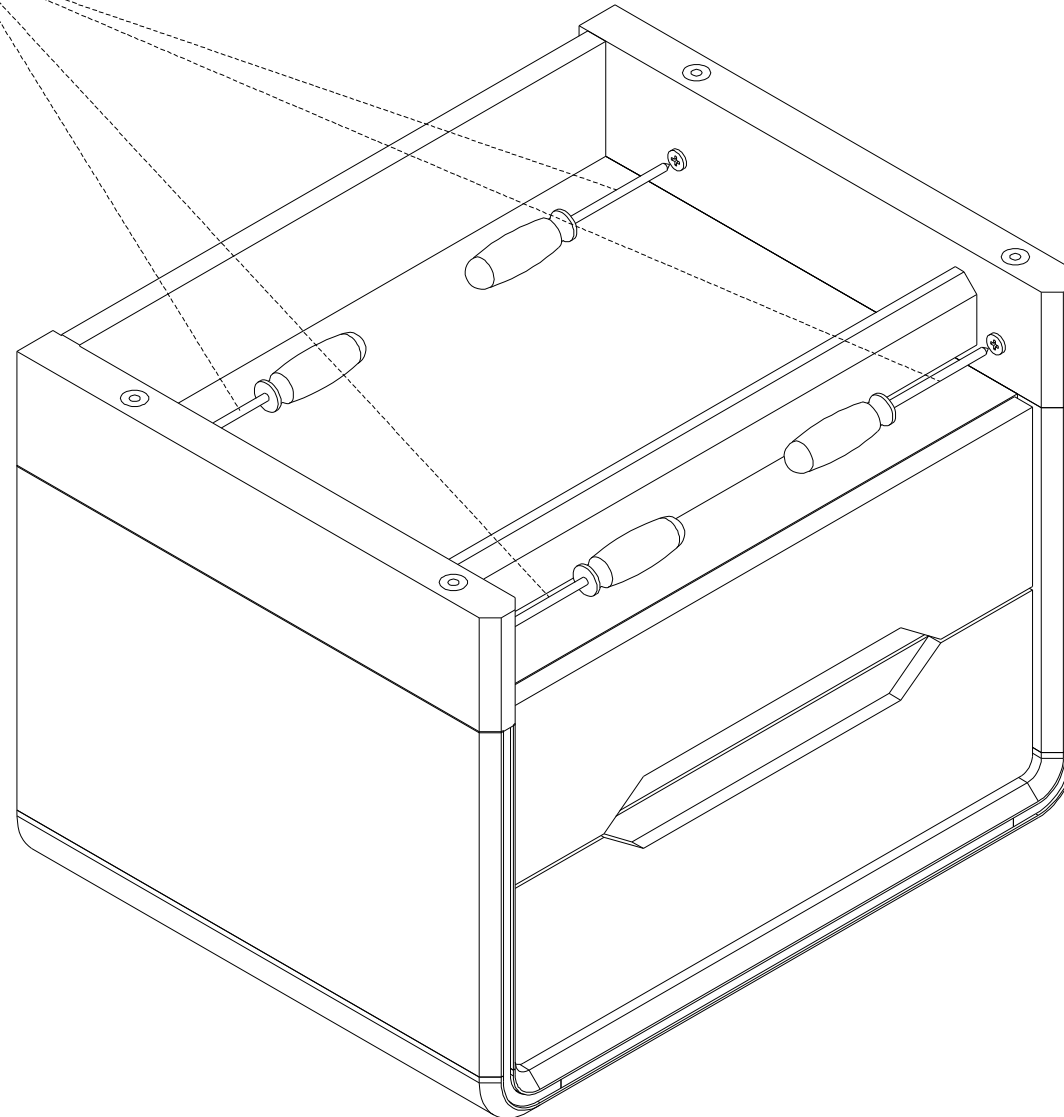

BAĞLANTI METARYALLERİ MONTE EDİNİZ
INSTALL CONNECTION MATERIALS