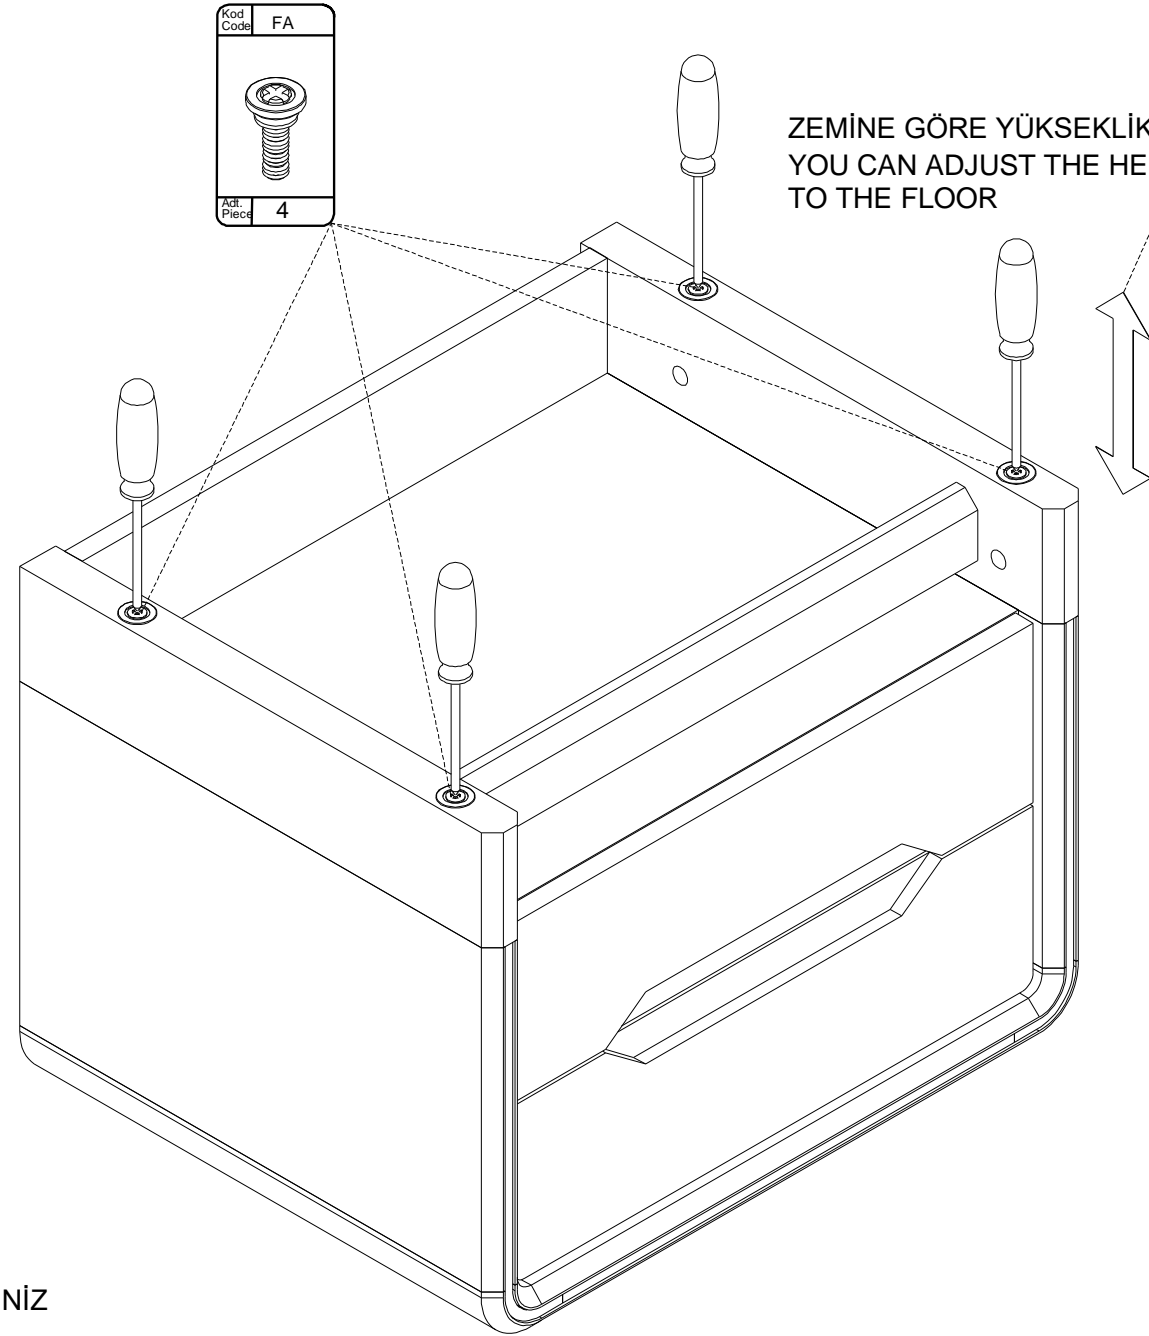

BAĞLANTI METARYALLERİ MONTE EDİNİZ
INSTALL CONNECTION MATERIALS