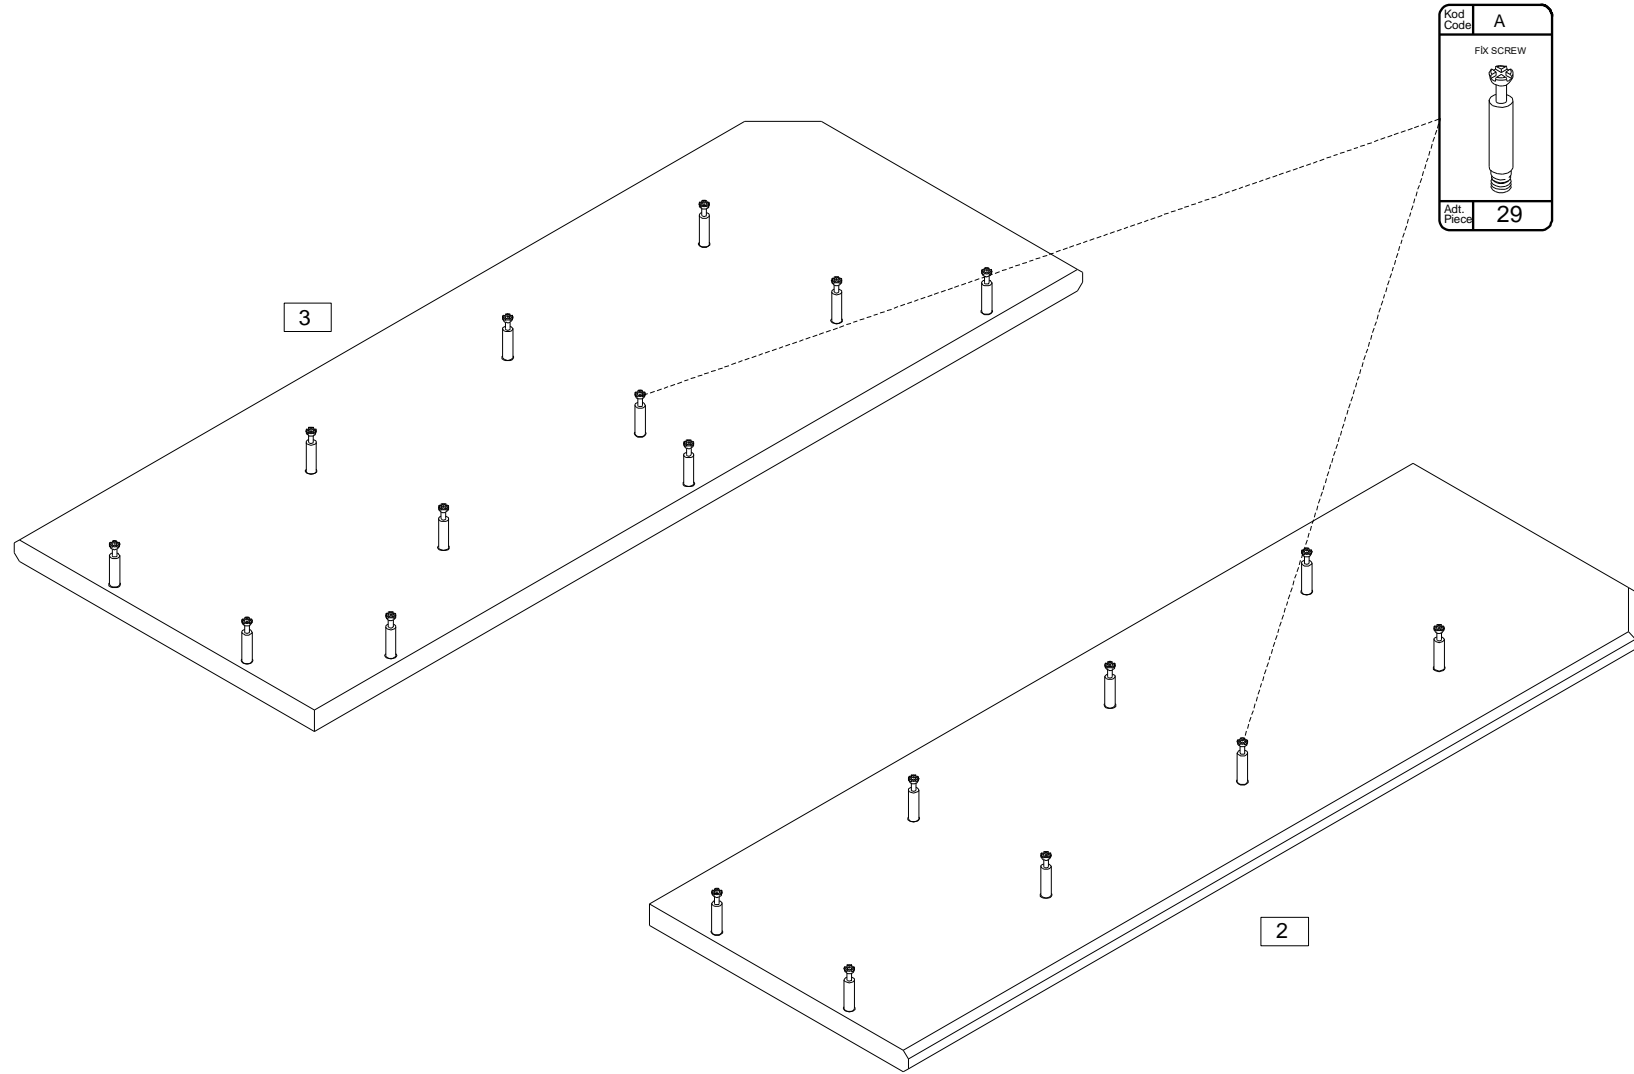

BAĞLANTI METARYALLERİ MONTE EDİNİZ
INSTALL CONNECTION MATERIALS