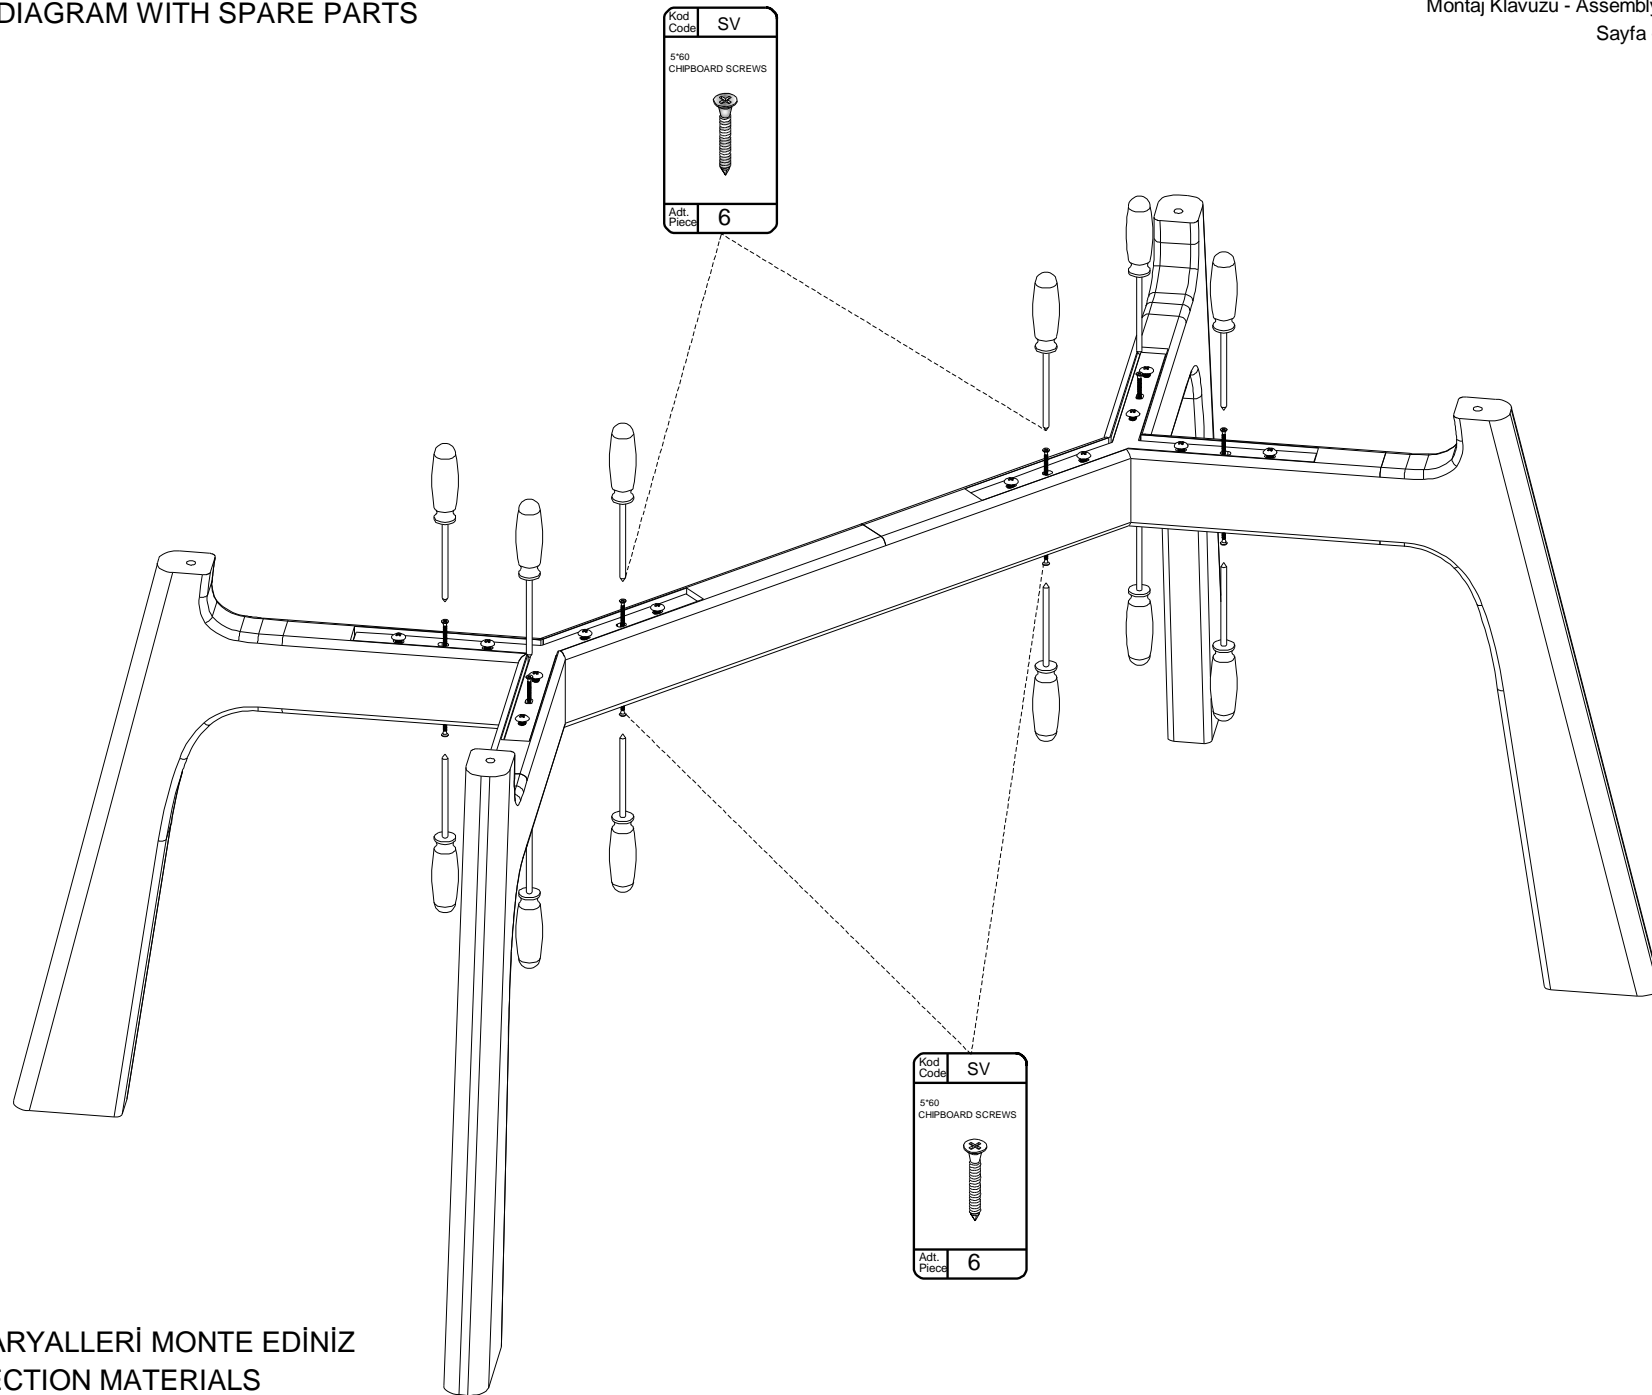

BAĞLANTI METARYALLERİ MONTE EDİNİZ
INSTALL CONNECTION MATERIALS

BAĞLANTI METARYALLERİ MONTE EDİNİZ
INSTALL CONNECTION MATERIALS

BAĞLANTI METARYALLERİ MONTE EDİNİZ
INSTALL CONNECTION MATERIALS

BAĞLANTI METARYALLERİ MONTE EDİNİZ
INSTALL CONNECTION MATERIALS

Kod Code	AV25
3,5*25 CHIPBOARD SCREWS	
	
Adi. Piece	12

BAĞLANTI METARYALLERİ MONTE EDİNİZ
INSTALL CONNECTION MATERIALS