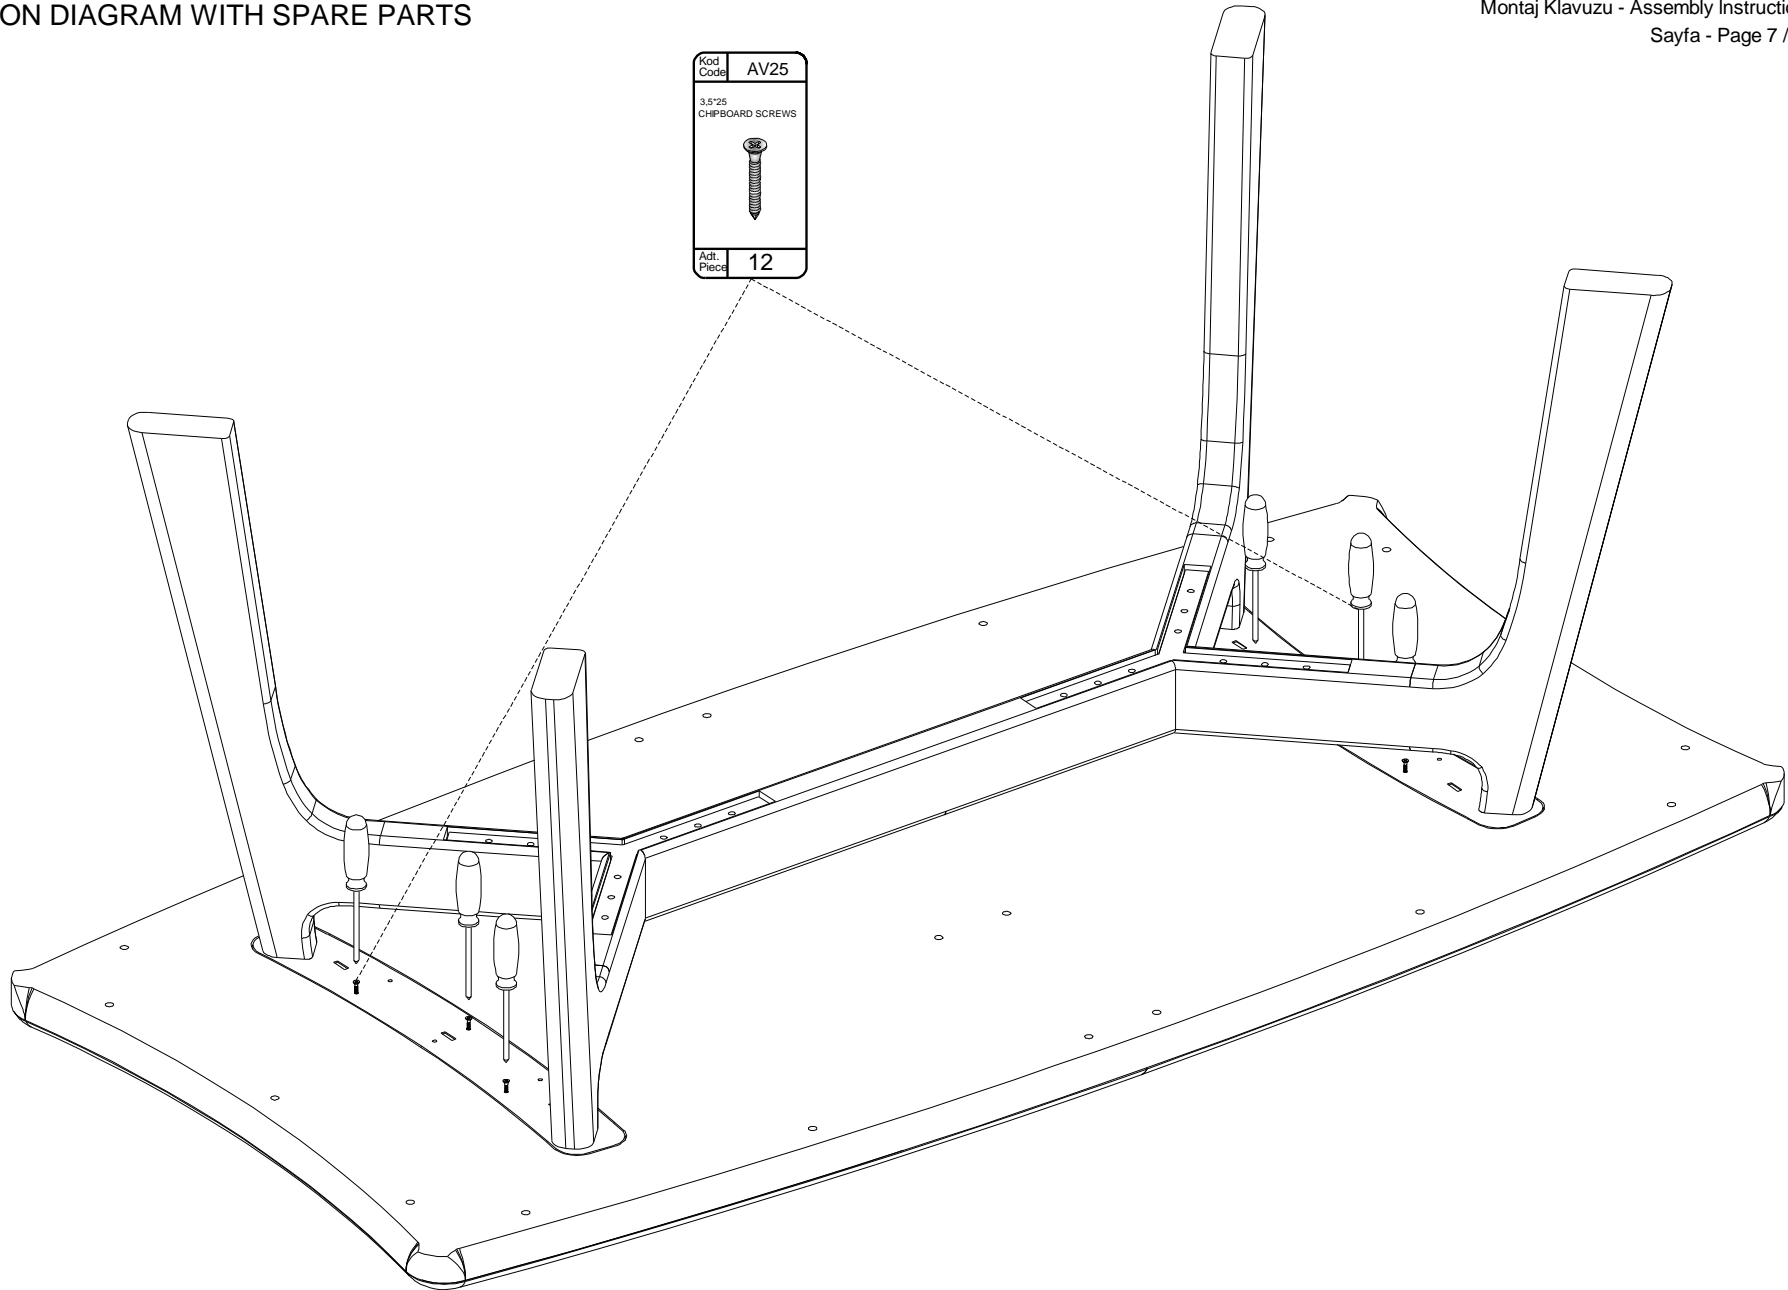

Kod Code	AV25
3,5*25 CHIPBOARD SCREWS	
	
Adi. Piece	12

BAĞLANTI METARYALLERİ MONTE EDİNİZ
INSTALL CONNECTION MATERIALS