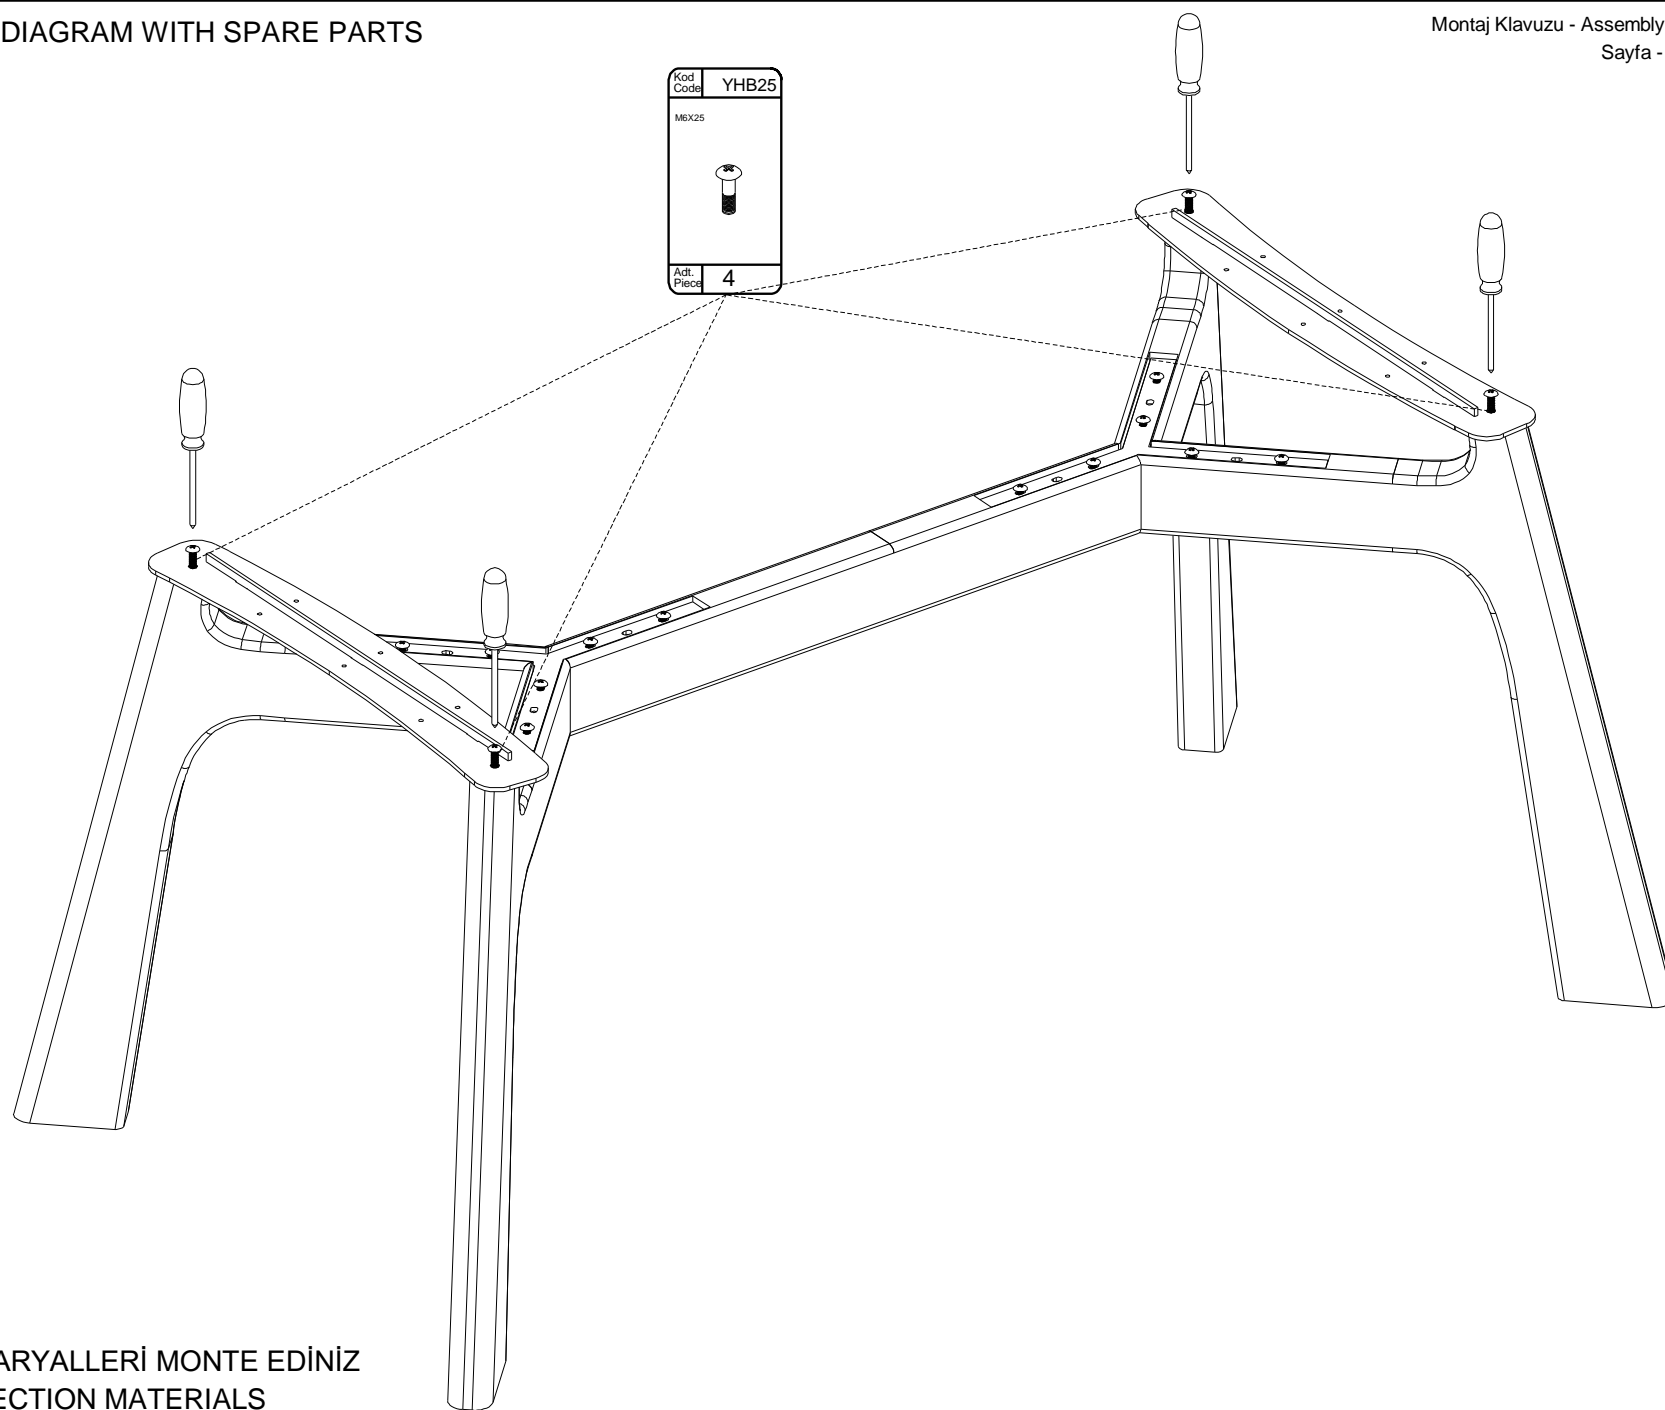

BAĞLANTI METARYALLERİ MONTE EDİNİZ
INSTALL CONNECTION MATERIALS

BAĞLANTI METARYALLERİ MONTE EDİNİZ
INSTALL CONNECTION MATERIALS

BAĞLANTI METARYALLERİ MONTE EDİNİZ
INSTALL CONNECTION MATERIALS

BAĞLANTI METARYALLERİ MONTE EDİNİZ
INSTALL CONNECTION MATERIALS

Kod Code	AV25
3,5*25 CHIPBOARD SCREWS	
	
Adi. Piece	12

BAĞLANTI METARYALLERİ MONTE EDİNİZ
INSTALL CONNECTION MATERIALS