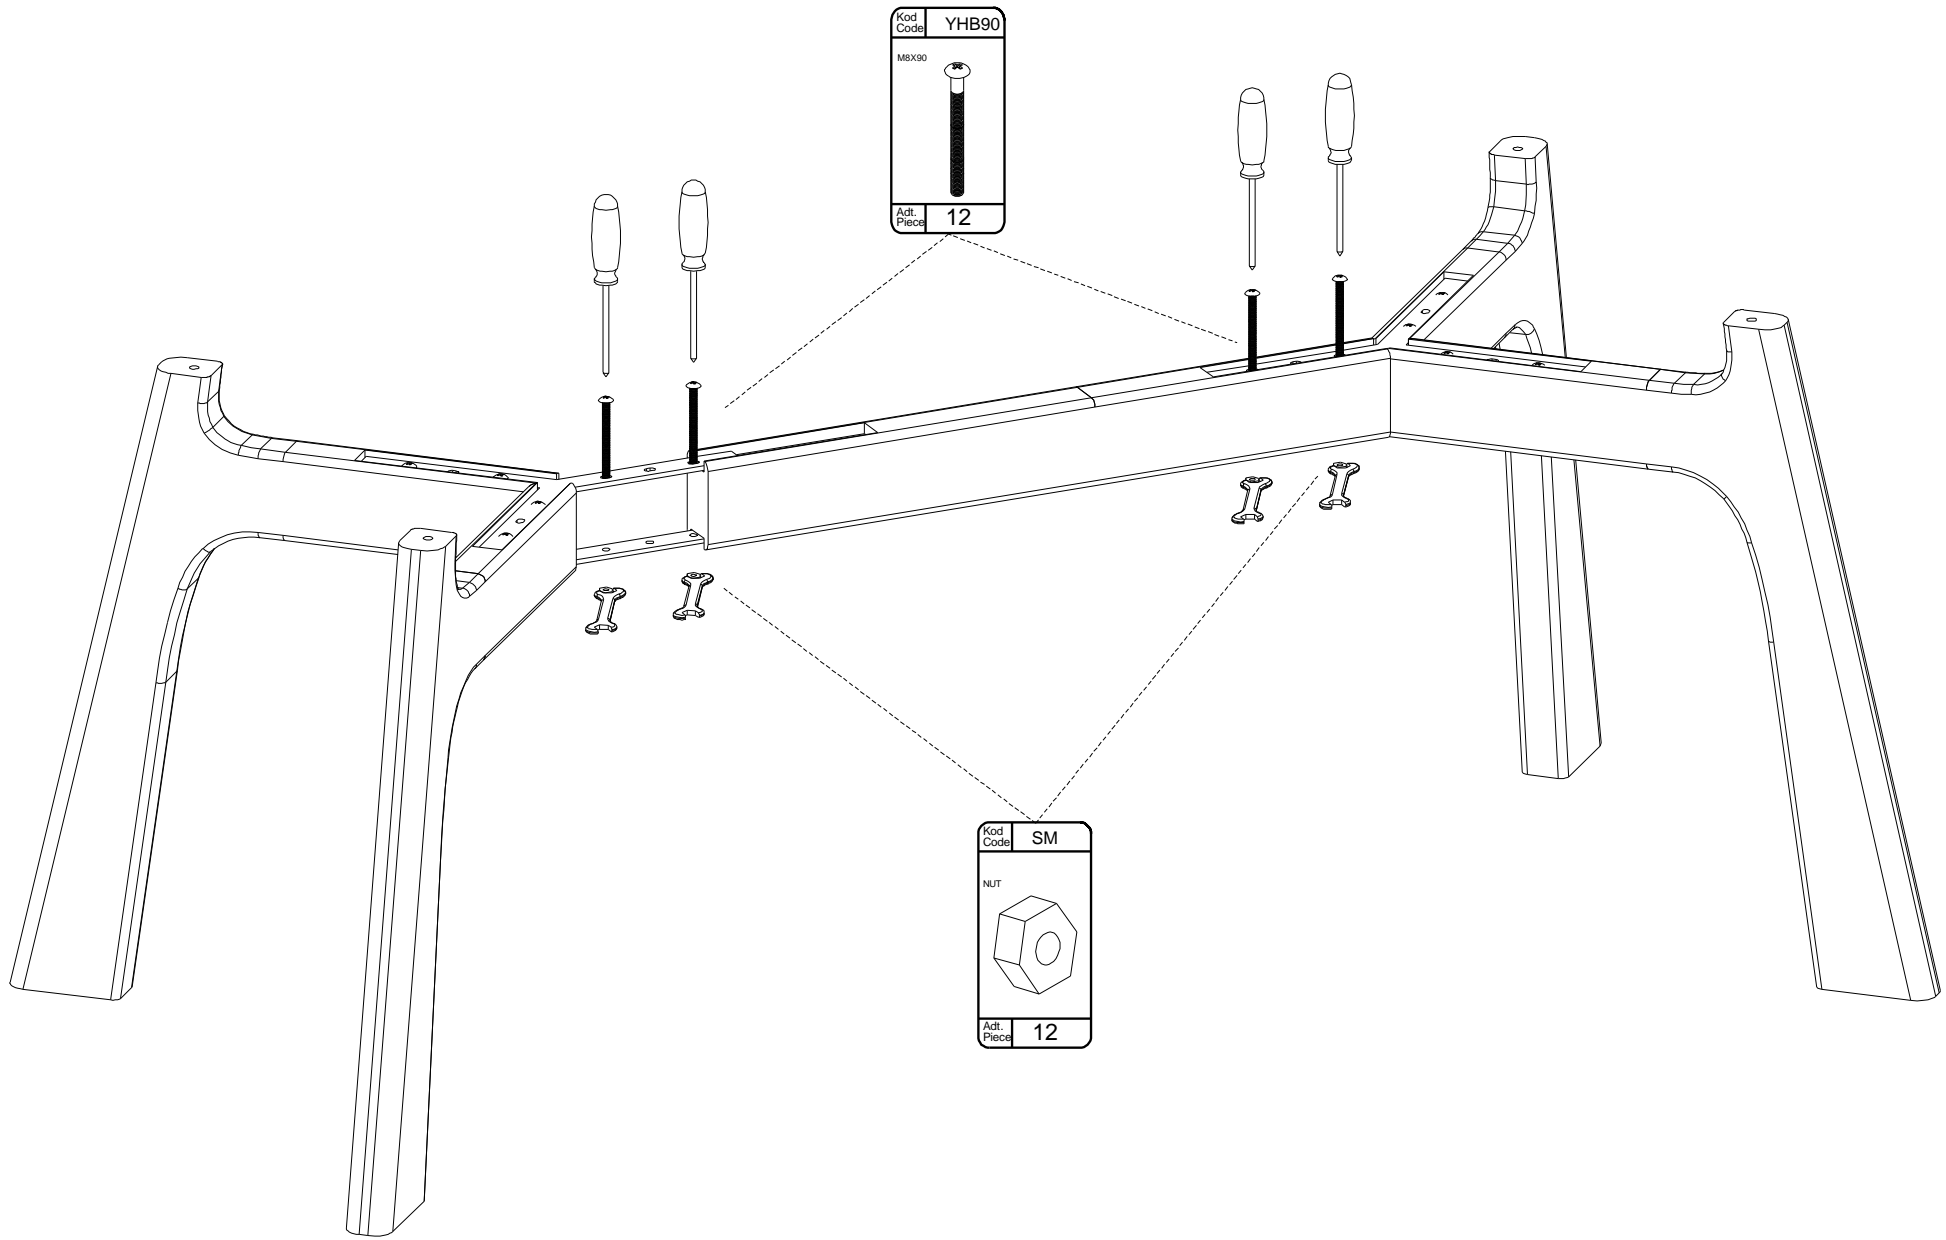

BAĞLANTI METARYALLERİ MONTE EDİNİZ
INSTALL CONNECTION MATERIALS

BAĞLANTI METARYALLERİ MONTE EDİNİZ
INSTALL CONNECTION MATERIALS

BAĞLANTI METARYALLERİ MONTE EDİNİZ
INSTALL CONNECTION MATERIALS

BAĞLANTI METARYALLERİ MONTE EDİNİZ
INSTALL CONNECTION MATERIALS

Kod Code	AV25
3,5*25 CHIPBOARD SCREWS	
	
Adi. Piece	12

BAĞLANTI METARYALLERİ MONTE EDİNİZ
INSTALL CONNECTION MATERIALS