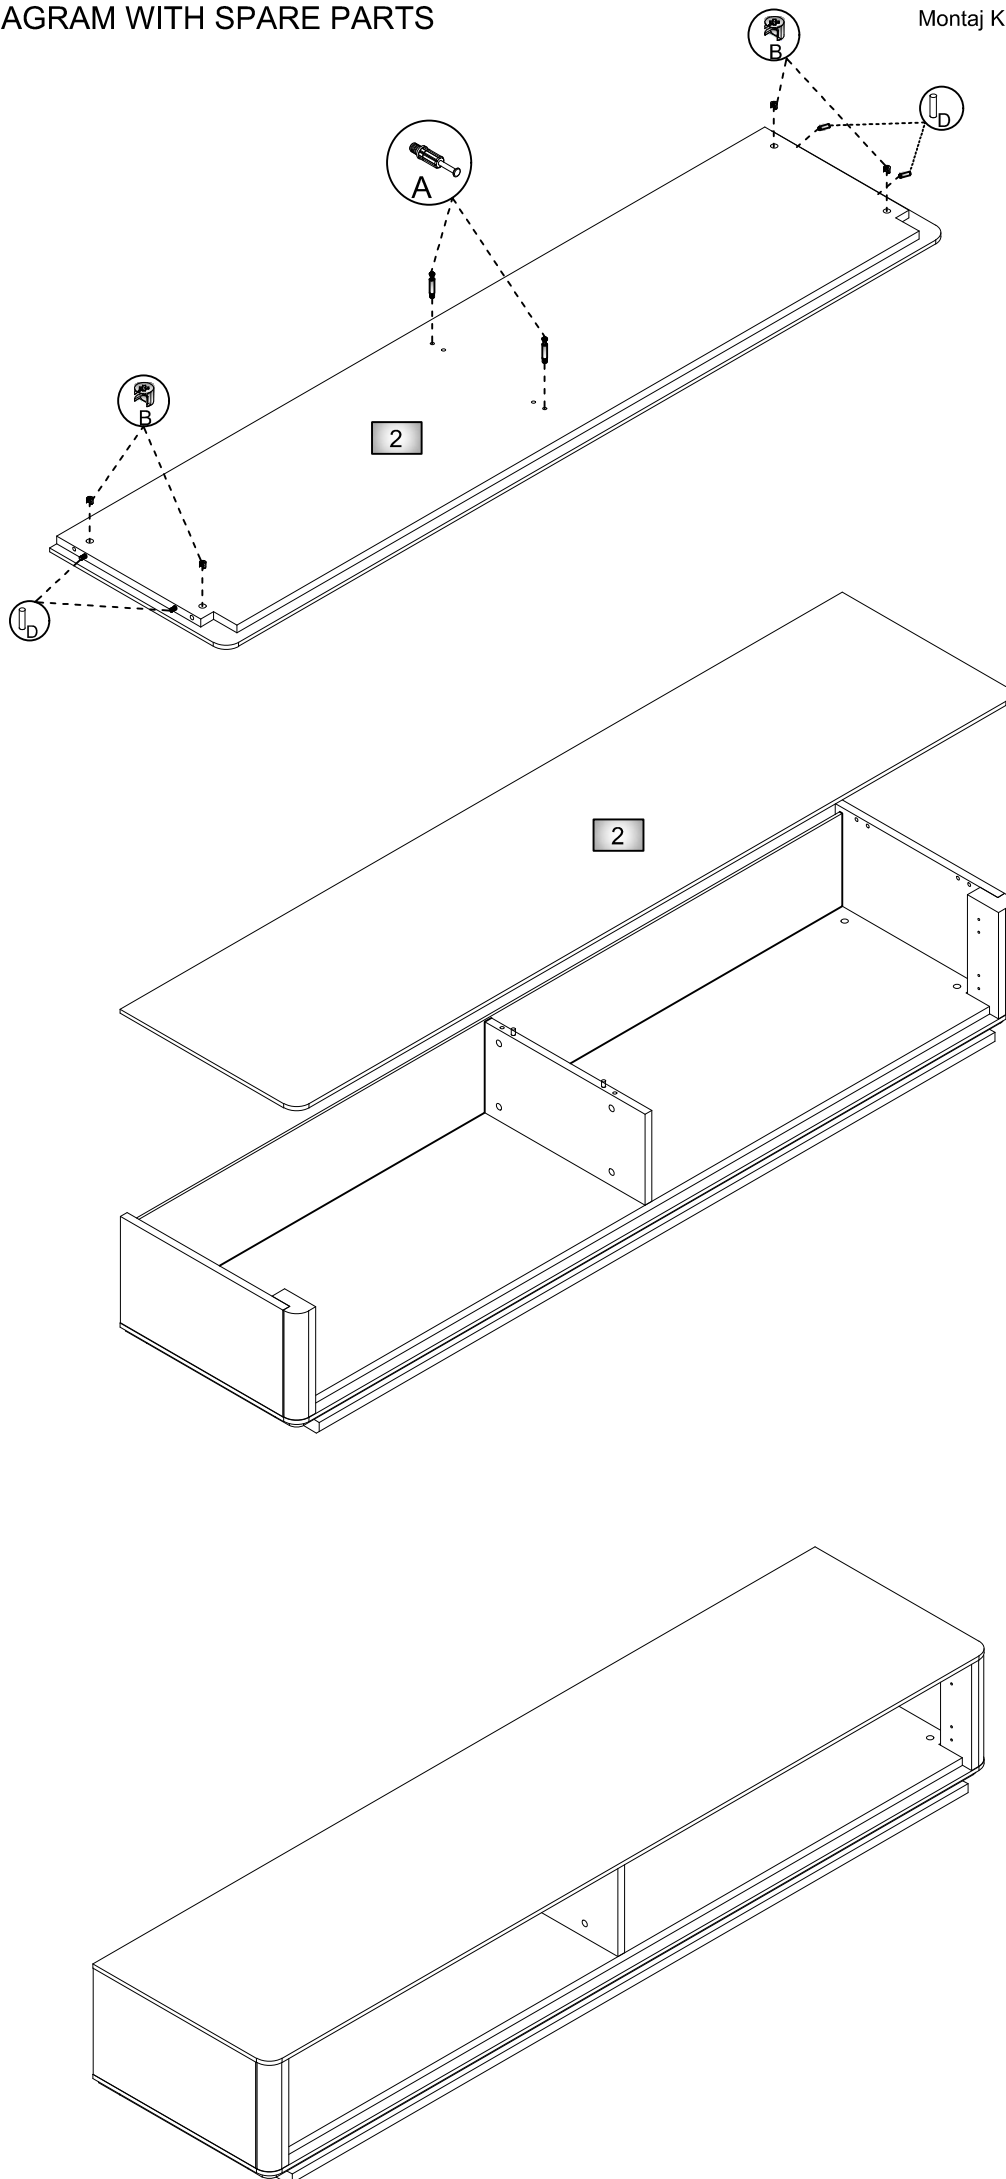

AMBALAJ KUTUSUNDAN
ÇIKARMADAN ÖNCE
AYAKLARI MONTE
EDİNİZ !

SUNTA VİDASI 5X50 İLE AYAKLARI BAĞLAYINIZ

SUNTA VİDASI 5X30 İLE TV
ÜNİTESİNE AYAKLARI BAĞLAYINIZ

SUNTA VİDASI 5X50 İLE
AYAKLARI BAĞLAYINIZ

AFTER PLUGGING THE SOCKETS TOGETHER, PLUG IN THE ELECTRICAL SOCKET