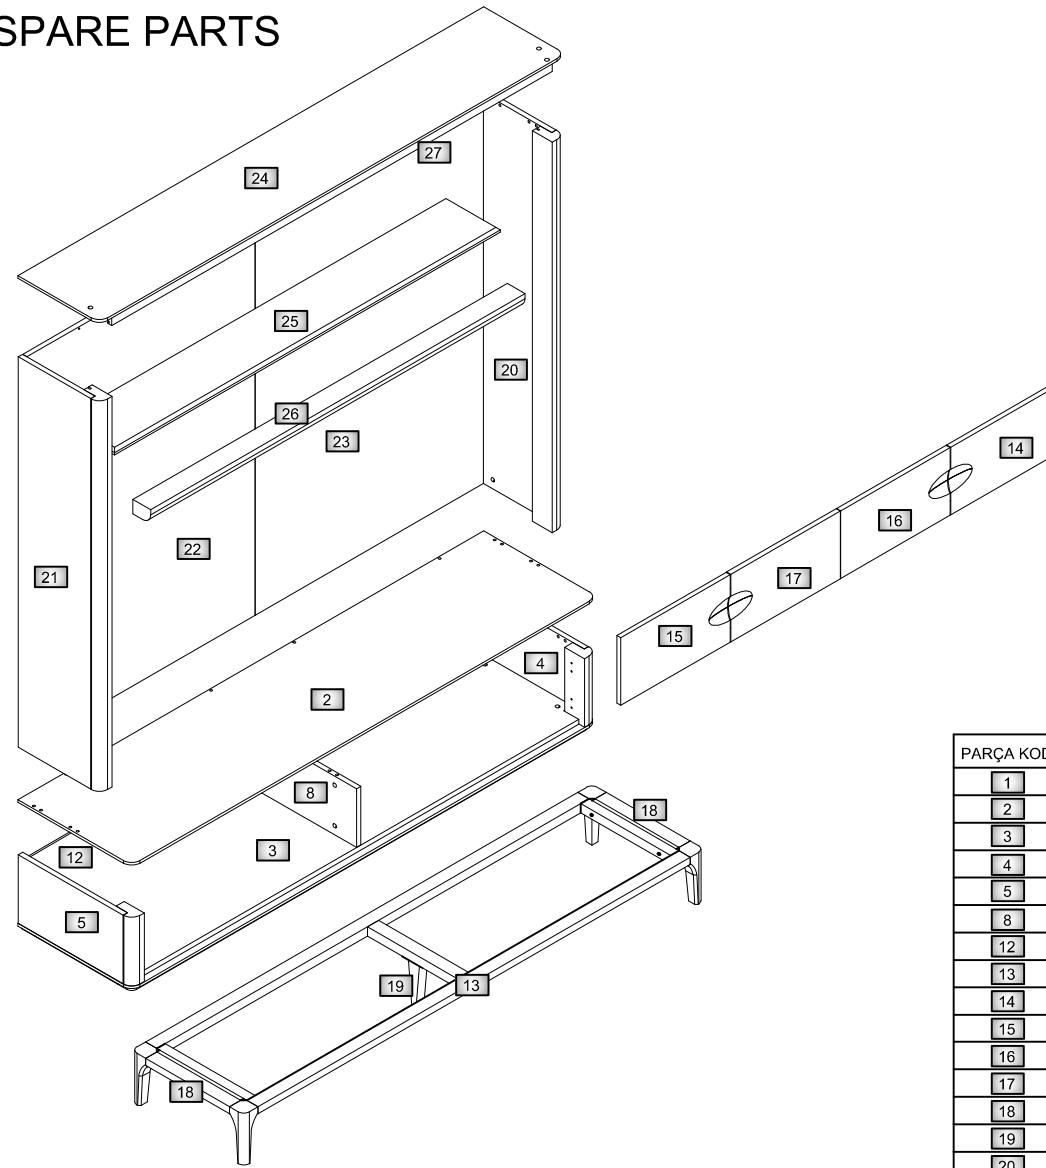

LET'S PAY ATTENTION TO THE CODE AND LOCATION OF THE MATERIALS WHEN POSITIONING

ASTON PANEL COVER TV UNIT

INSTALLATION DIAGRAM WITH SPARE PARTS

PARÇA KODU	PARÇA ADI	ADET
1	TOPLU GÖVDE / BULK BODY	1
2	ÜST TABLA / TOP TABLE	1
3	ALT TABLA / LOWER TABLE	1
4	SAG YAN TABLA / RIGHT SIDE TABLE	1
5	SOL YAN TABLA / LEFT SIDE TABLE	1
8	ORTA DİKME / MIDDLE STRETCH	1
12	ARAKALIK / BACKREST	1
13	AHŞAP KASA / WOODEN CASE	1
14	SAG KAPAK / RIGHT COVER	1
15	SOL KAPAK / LEFT COVER	1
16	SAG ORTA KAPAK / RIGHT MIDDLE COVER	1
17	SOL ORTA KAPAK / LEFT BACK COVER	1
18	TOPLU AYAK / BULK FEET	2
19	ORTA AYAK / MIDDLE FEET	1
20	ÜST BLOK SAG YAN / TOP BLOCK RIGHT SIDE	1
21	ÜST BLOK SOL YAN / TOP BLOCK LEFT LEFT	1
22	ÜST BLOK SOL ARKA PANO/ TOP BLOCK LEFT REAR BOARD	1
23	ÜST BLOK SAG ARKA PANO/ TOP BLOCK SIDE REAR BOARD	1
24	ÜST BLOK ÜST TABLA / TOP BLOCK TOP TABLE	1
25	ÜST BLOK GENİŞ RAF / TOP BLOCK WIDE SHELF	1
26	ÜST BLOK DAR RAF / TOP BLOCK NARROW SHELF	1
27	ÜST BLOK KLAPA / TOP BLOCK KLAPA	1