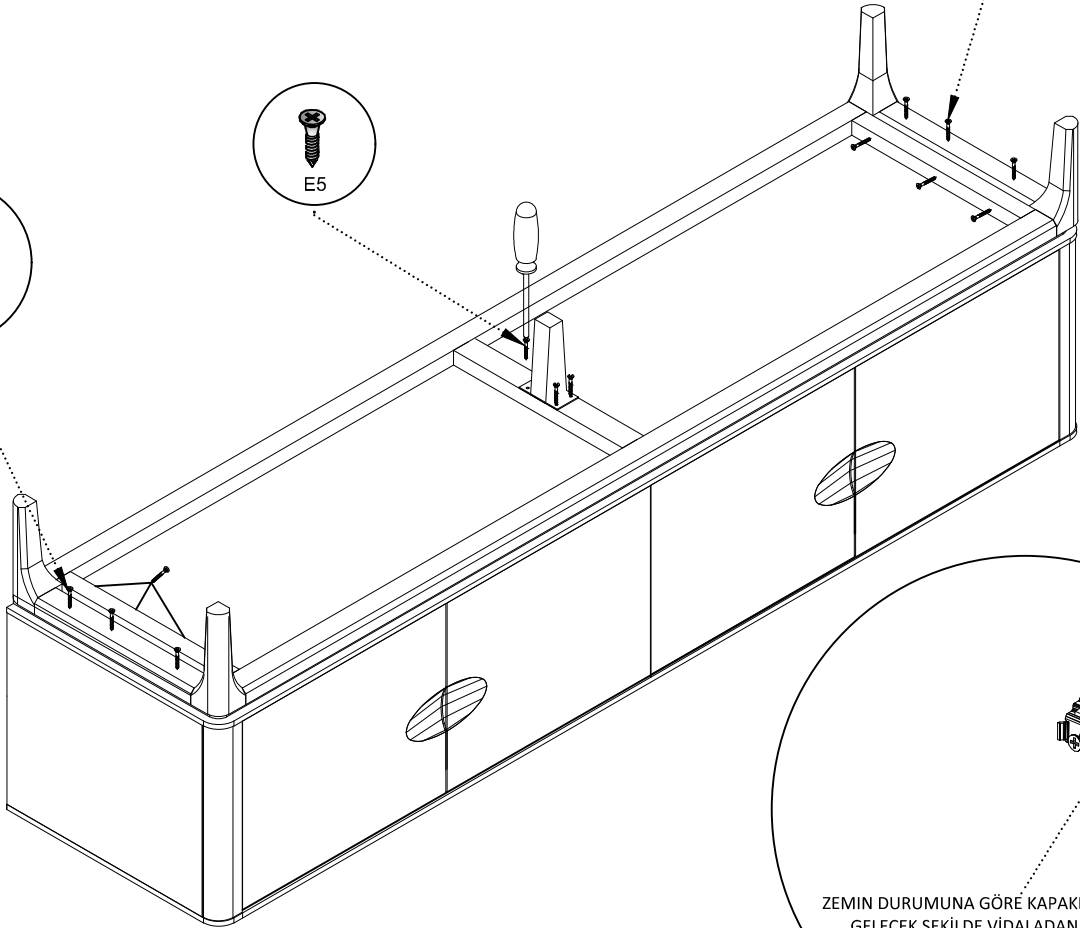

AMBALAJ KUTUSUNDAN
ÇIKARMADAN ÖNCE
AYAKLARI MONTE
EDİNİZ !

ZEMİN DURUMUNA GÖRE KAPAKLAR DÜZ GÖNYEYE
GELECEK ŞEKİLDE VİDALADAN AYAR YAPINIZ.
ACCORDING TO THE GROUND CONDITION, MAKE
ADJUSTMENTS FROM THE SCREW SO THAT THE
COVERS ARE FLAT SHARP.