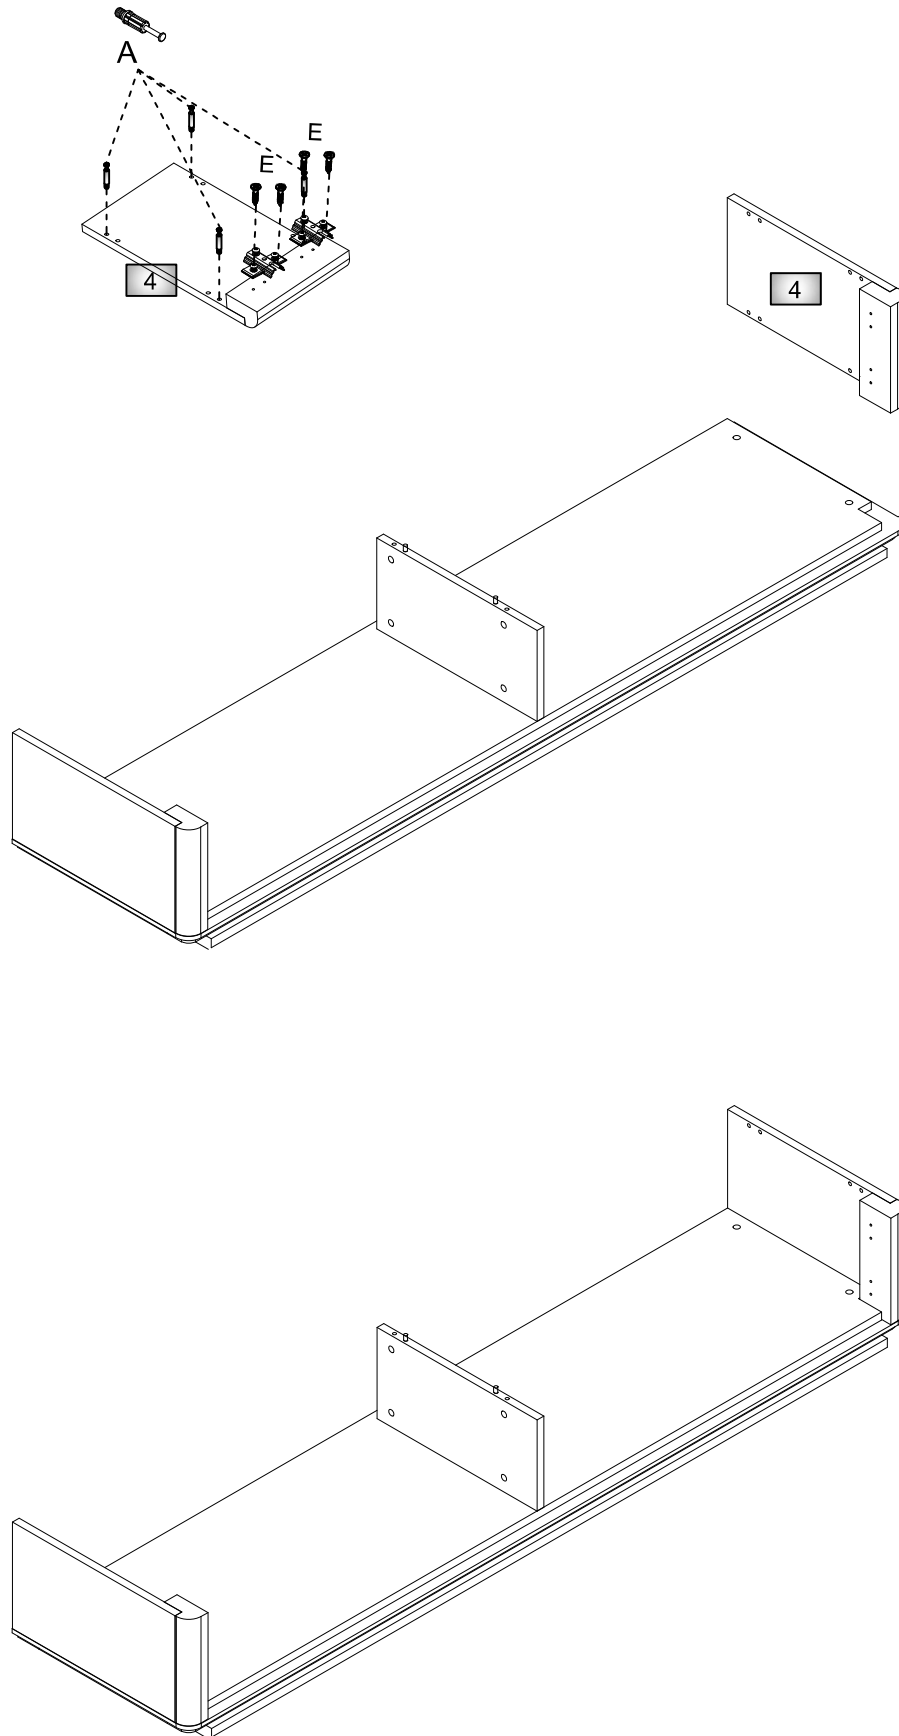

LET'S PAY ATTENTION TO THE CODE AND LOCATION OF THE MATERIALS WHEN POSITIONING

ASTON PANEL COVER TV UNIT

INSTALLATION DIAGRAM WITH SPARE PARTS

PARÇA KODU	PARÇA ADI	ADET
1	TOPLU GÖVDE / BULK BODY	1
2	ÜST TABLA / TOP TABLE	1
3	ALT TABLA / LOWER TABLE	1
4	SAG YAN TABLA / RIGHT SIDE TABLE	1
5	SOL YAN TABLA / LEFT SIDE TABLE	1
8	ORTA DİKME / MIDDLE STRETCH	1
12	ARAKALIK / BACKREST	1
13	AHŞAP KASA / WOODEN CASE	1
14	SAG KAPAK / RIGHT COVER	1
15	SOL KAPAK / LEFT COVER	1
16	SAG ORTA KAPAK / RIGHT MIDDLE COVER	1
17	SOL ORTA KAPAK / LEFT BACK COVER	1
18	TOPLU AYAK / BULK FEET	2
19	ORTA AYAK / MIDDLE FEET	1
20	ÜST BLOK SAG YAN / TOP BLOCK RIGHT SIDE	1
21	ÜST BLOK SOL YAN / TOP BLOCK LEFT LEFT	1
22	ÜST BLOK SOL ARKA PANO/ TOP BLOCK LEFT REAR BOARD	1
23	ÜST BLOK SAG ARKA PANO/ TOP BLOCK SIDE REAR BOARD	1
24	ÜST BLOK ÜST TABLA / TOP BLOCK TOP TABLE	1
25	ÜST BLOK GENİŞ RAF / TOP BLOCK WIDE SHELF	1
26	ÜST BLOK DAR RAF / TOP BLOCK NARROW SHELF	1
27	ÜST BLOK KLAPA / TOP BLOCK KLAPA	1

AMBALAJ KUTUSUNDAN
ÇIKARMADAN ÖNCE
AYAKLARI MONTE
EDİNİZ !

SUNTA VİDASI 5X50 İLE AYAKLARI BAĞLAYINIZ

SUNTA VİDASI 5X30 İLE TV
ÜNİTESİNE AYAKLARI BAĞLAYINIZ

SUNTA VİDASI 5X50 İLE
AYAKLARI BAĞLAYINIZ

AFTER PLUGGING THE SOCKETS TOGETHER, PLUG IN THE ELECTRICAL SOCKET