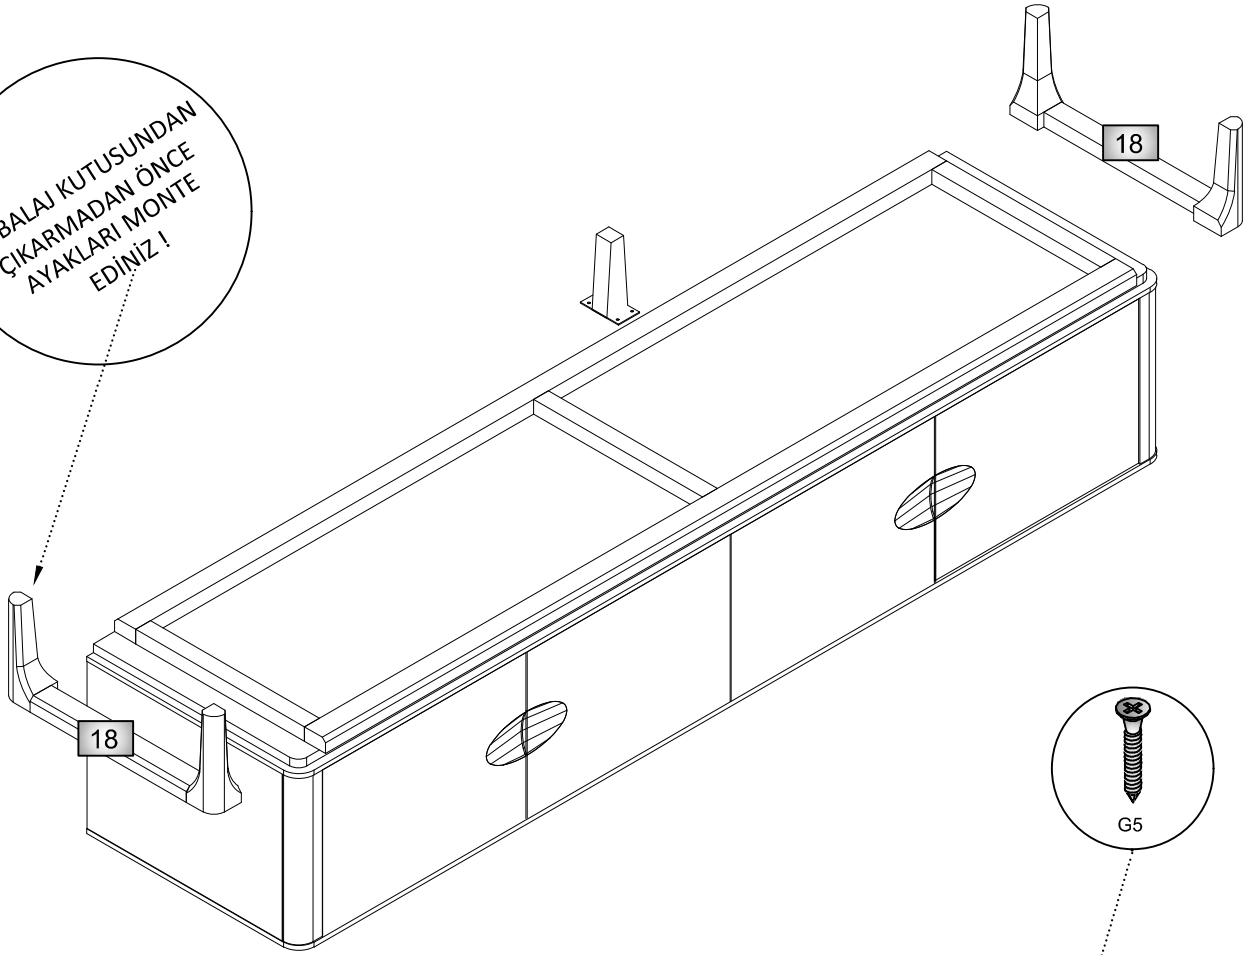

AMBALAJ KUTUSUNDAN
ÇIKARMADAN ÖNCE
AYAKLARI MONTE
EDİNİZ !

ZEMİN DURUMUNA GÖRE KAPAKLAR DÜZ GÖNYEYE
GELECEK ŞEKİLDE VİDALADAN AYAR YAPINIZ.
ACCORDING TO THE GROUND CONDITION, MAKE
ADJUSTMENTS FROM THE SCREW SO THAT THE
COVERS ARE FLAT SHARP.