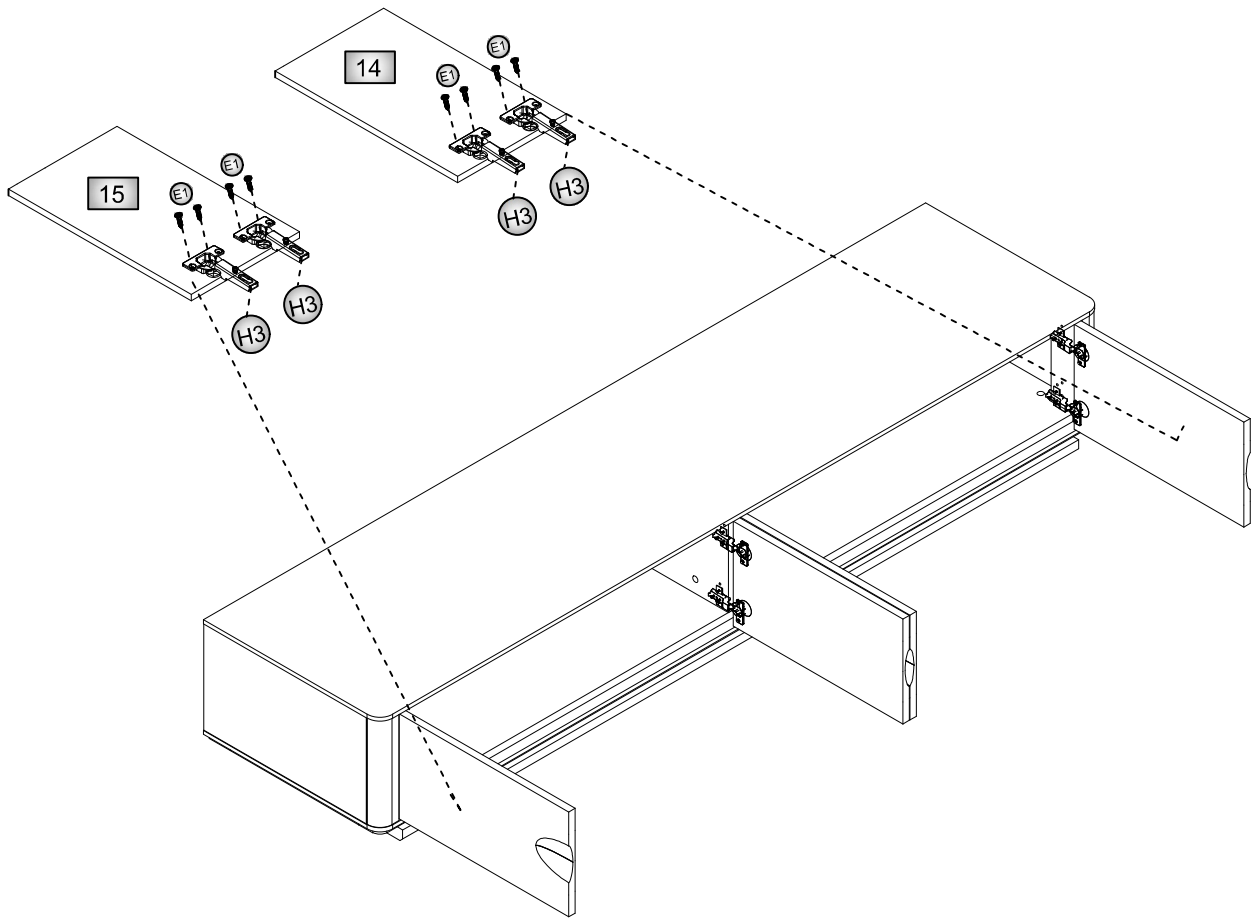

AMBALAJ KUTUSUNDAN
ÇIKARMADAN ÖNCE
AYAKLARI MONTE
EDİNİZ !

ZEMİN DURUMUNA GÖRE KAPAKLAR DÜZ GÖNYEYE
GELECEK ŞEKİLDE VİDALADAN AYAR YAPINIZ.
ACCORDING TO THE GROUND CONDITION, MAKE
ADJUSTMENTS FROM THE SCREW SO THAT THE
COVERS ARE FLAT SHARP.

AMBALAJ KUTUSUNDAN
ÇIKARMADAN ÖNCE
AYAKLARI MONTE
EDİNİZ !

SUNTA VİDASI 5X50 İLE AYAKLARI BAĞLAYINIZ

SUNTA VİDASI 5X30 İLE TV
ÜNİTESİNE AYAKLARI BAĞLAYINIZ

SUNTA VİDASI 5X50 İLE
AYAKLARI BAĞLAYINIZ

AFTER PLUGGING THE SOCKETS TOGETHER, PLUG IN THE ELECTRICAL SOCKET