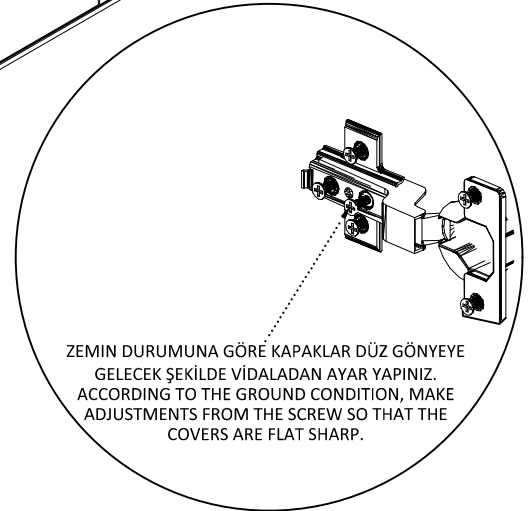

AMBALAJ KUTUSUNDAN
ÇIKARMADAN ÖNCE
AYAKLARI MONTE
EDİNİZ !

ZEMİN DURUMUNA GÖRE KAPAKLAR DÜZ GÖNYEYE
GELECEK ŞEKİLDE VİDALADAN AYAR YAPINIZ.
ACCORDING TO THE GROUND CONDITION, MAKE
ADJUSTMENTS FROM THE SCREW SO THAT THE
COVERS ARE FLAT SHARP.