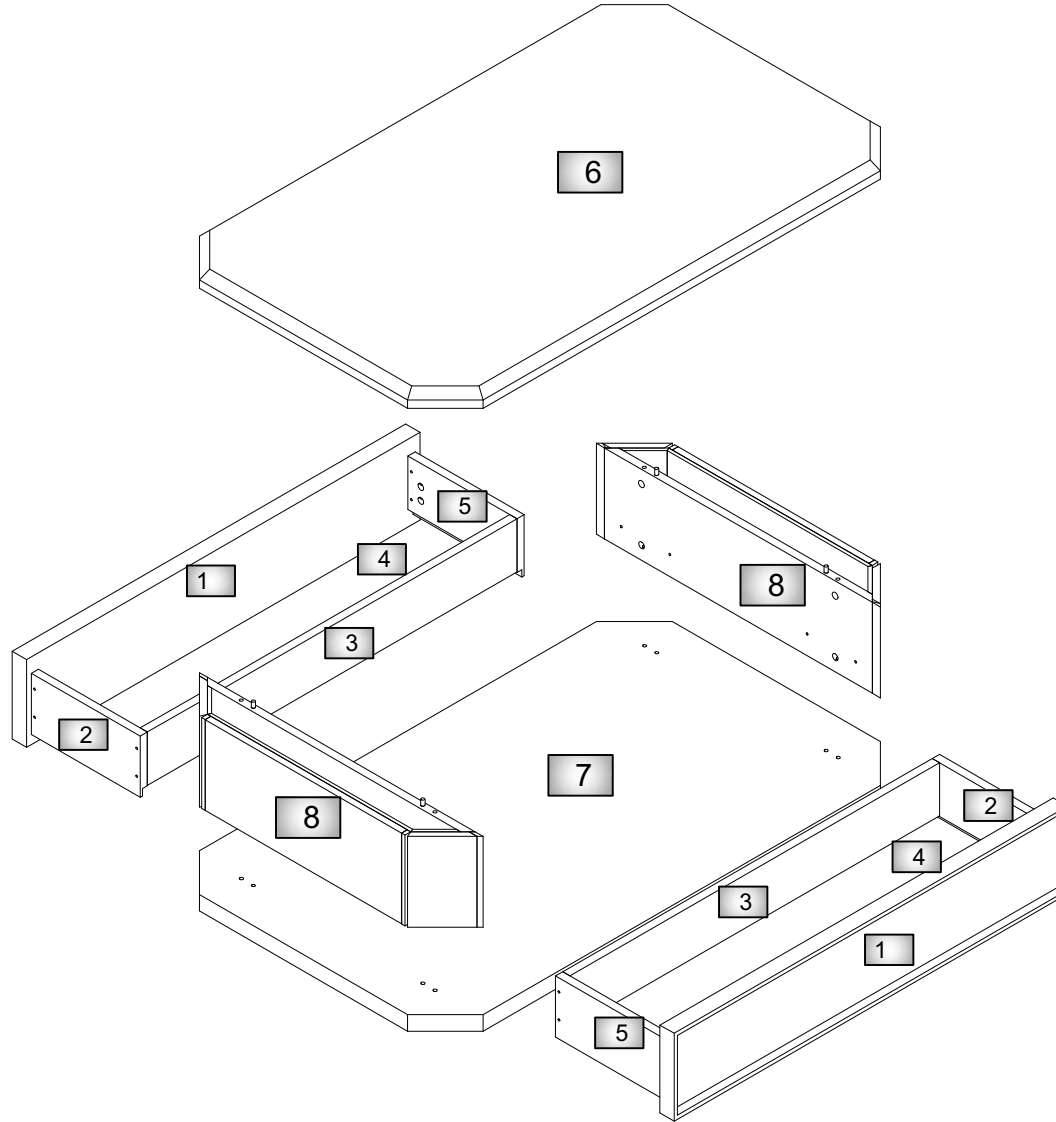

LOTUS COFFEE TABLE WITH DRAWER SPARE PARTS INSTALLATION DIAGRAM

PARÇA KODU	PARÇA ADI	ADET
1	CEKMCE ÖN / DRAWER FRONT	2
2	CEKMECE SAG YAN / DRAWER RIGHT SIDE	4
3	CEKMECE ARKA / DRAWER REAR	2
4	CEKMECE DİBİ / DRAWER BOTTOM	2
6	ÜST TABLA	6
7	ALT TABLA	2
8	TOPLU YAN TABLA	2