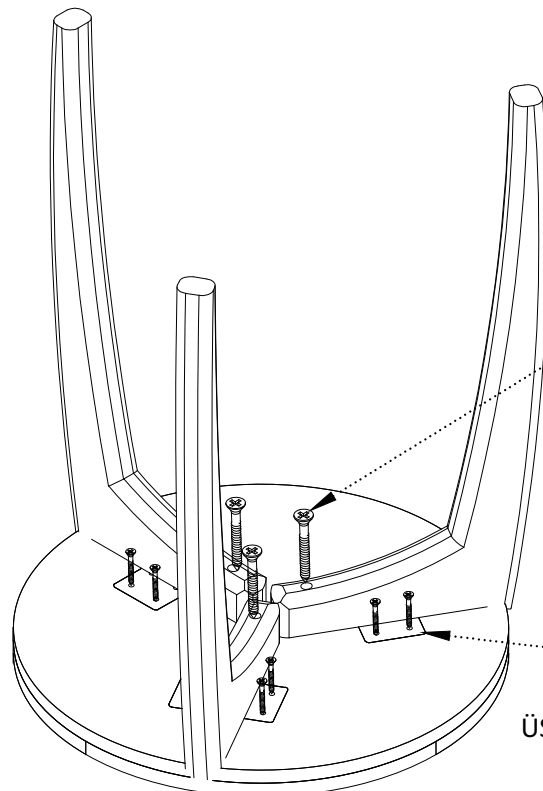

MUSTANG SIDE TABLE

INSTALLATION DIAGRAM WITH SPARE PARTS

PARÇA KODU	PARÇA ADI	ADET
1	TOPLU GÖVDE	1
2	TOPLU AYAK	3

MATERIAL PICTURES

Kod Code	Kod Code	Kod Code	Kod Code
G7	G3	G5	
M70 SCREW	F36SCREW	F36SCREW	
			
Adl. Piese	Adl. Piese	Adl. Piese	
3	12	3	

In case you need a sparepart, please indicate "Model Code" and "Accessory Code" shown in the assembly instructions.
LET'S PAY ATTENTION TO THE CODE AND LOCATION OF THE MATERIALS WHEN POSITIONING

SUNTA VİDASI 5X60 İLE
ÜST TABLA İLE ALT TABLAYI BİRİRINE
BAĞLAYINIZ

AYAKLAR

G3

SUNTA VİDASI 5X60 İLE
ÜST TABLA İLE ALT TABLAYI BİRİRİNE
BAĞLAYINIZ

G3

SUNTA VİDASI 5X30 İLE
ÜST TABLAYI METALLERDEN VİDALARI SIKINIZ