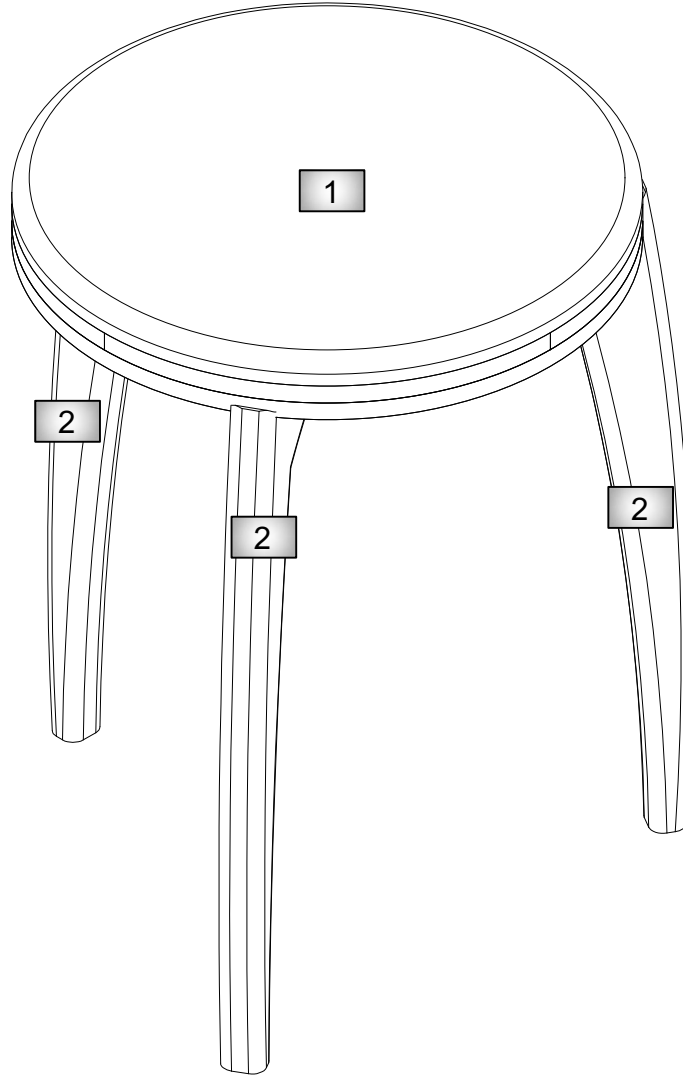

MUSTANG SIDE TABLE

INSTALLATION DIAGRAM WITH SPARE PARTS

PARÇA KODU	PARÇA ADI	ADET
1	TOPLU GÖVDE	1
2	TOPLU AYAK	3

MATERIAL PICTURES

Kod Code	Kod Code	Kod Code	Kod Code
G7	G3	G5	
M70 SCREW	F36SCREW	F36SCREW	
			
Adl. Piese	Adl. Piese	Adl. Piese	
3	12	3	