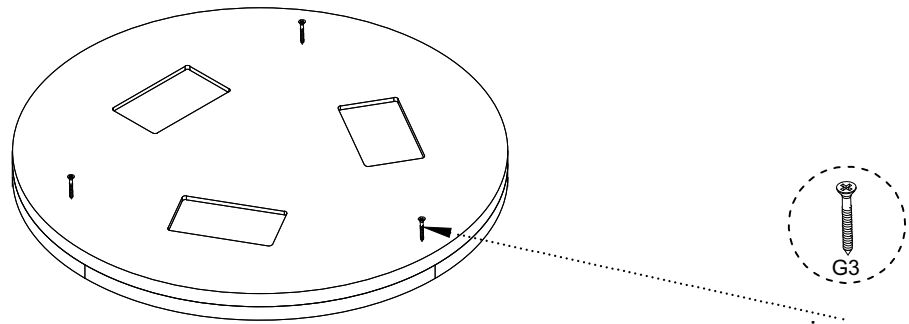

SUNTA VİDASI 5X60 İLE
ÜST TABLA İLE ALT TABLAYI BİRİRINE
BAĞLAYINIZ