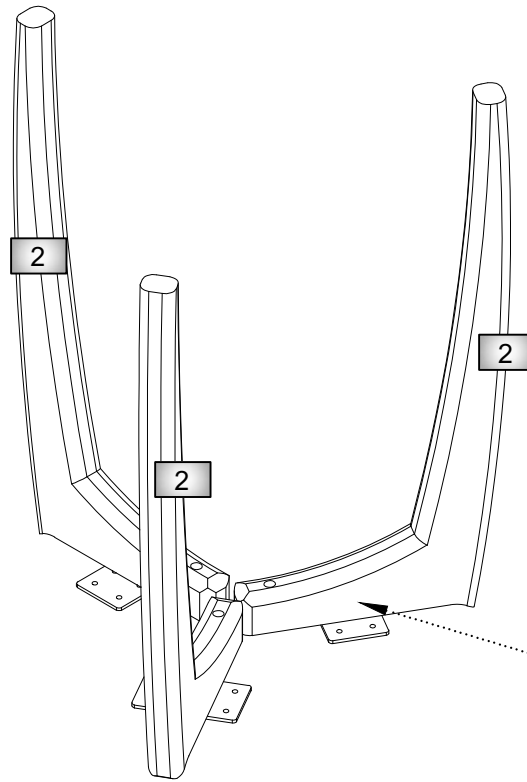

MUSTANG SIDE TABLE

INSTALLATION DIAGRAM WITH SPARE PARTS

PARÇA KODU	PARÇA ADI	ADET
1	TOPLU GÖVDE	1
2	TOPLU AYAK	3

MATERIAL PICTURES

Kod Code	Kod Code	Kod Code	Kod Code
G7	G3	G5	
M70 SCREW	F36SCREW	F36SCREW	
			
Adl. Piese	Adl. Piese	Adl. Piese	
3	12	3	

In case you need a sparepart, please indicate "Model Code" and "Accessory Code" shown in the assembly instructions.
LET'S PAY ATTENTION TO THE CODE AND LOCATION OF THE MATERIALS WHEN POSITIONING

SUNTA VİDASI 5X60 İLE
ÜST TABLA İLE ALT TABLAYI BİRİRINE
BAĞLAYINIZ

AYAKLAR

G3

SUNTA VİDASI 5X60 İLE
ÜST TABLA İLE ALT TABLAYI BİRİRİNE
BAĞLAYINIZ

G3

SUNTA VİDASI 5X30 İLE
ÜST TABLAYI METALLERDEN VİDALARI SIKINIZ