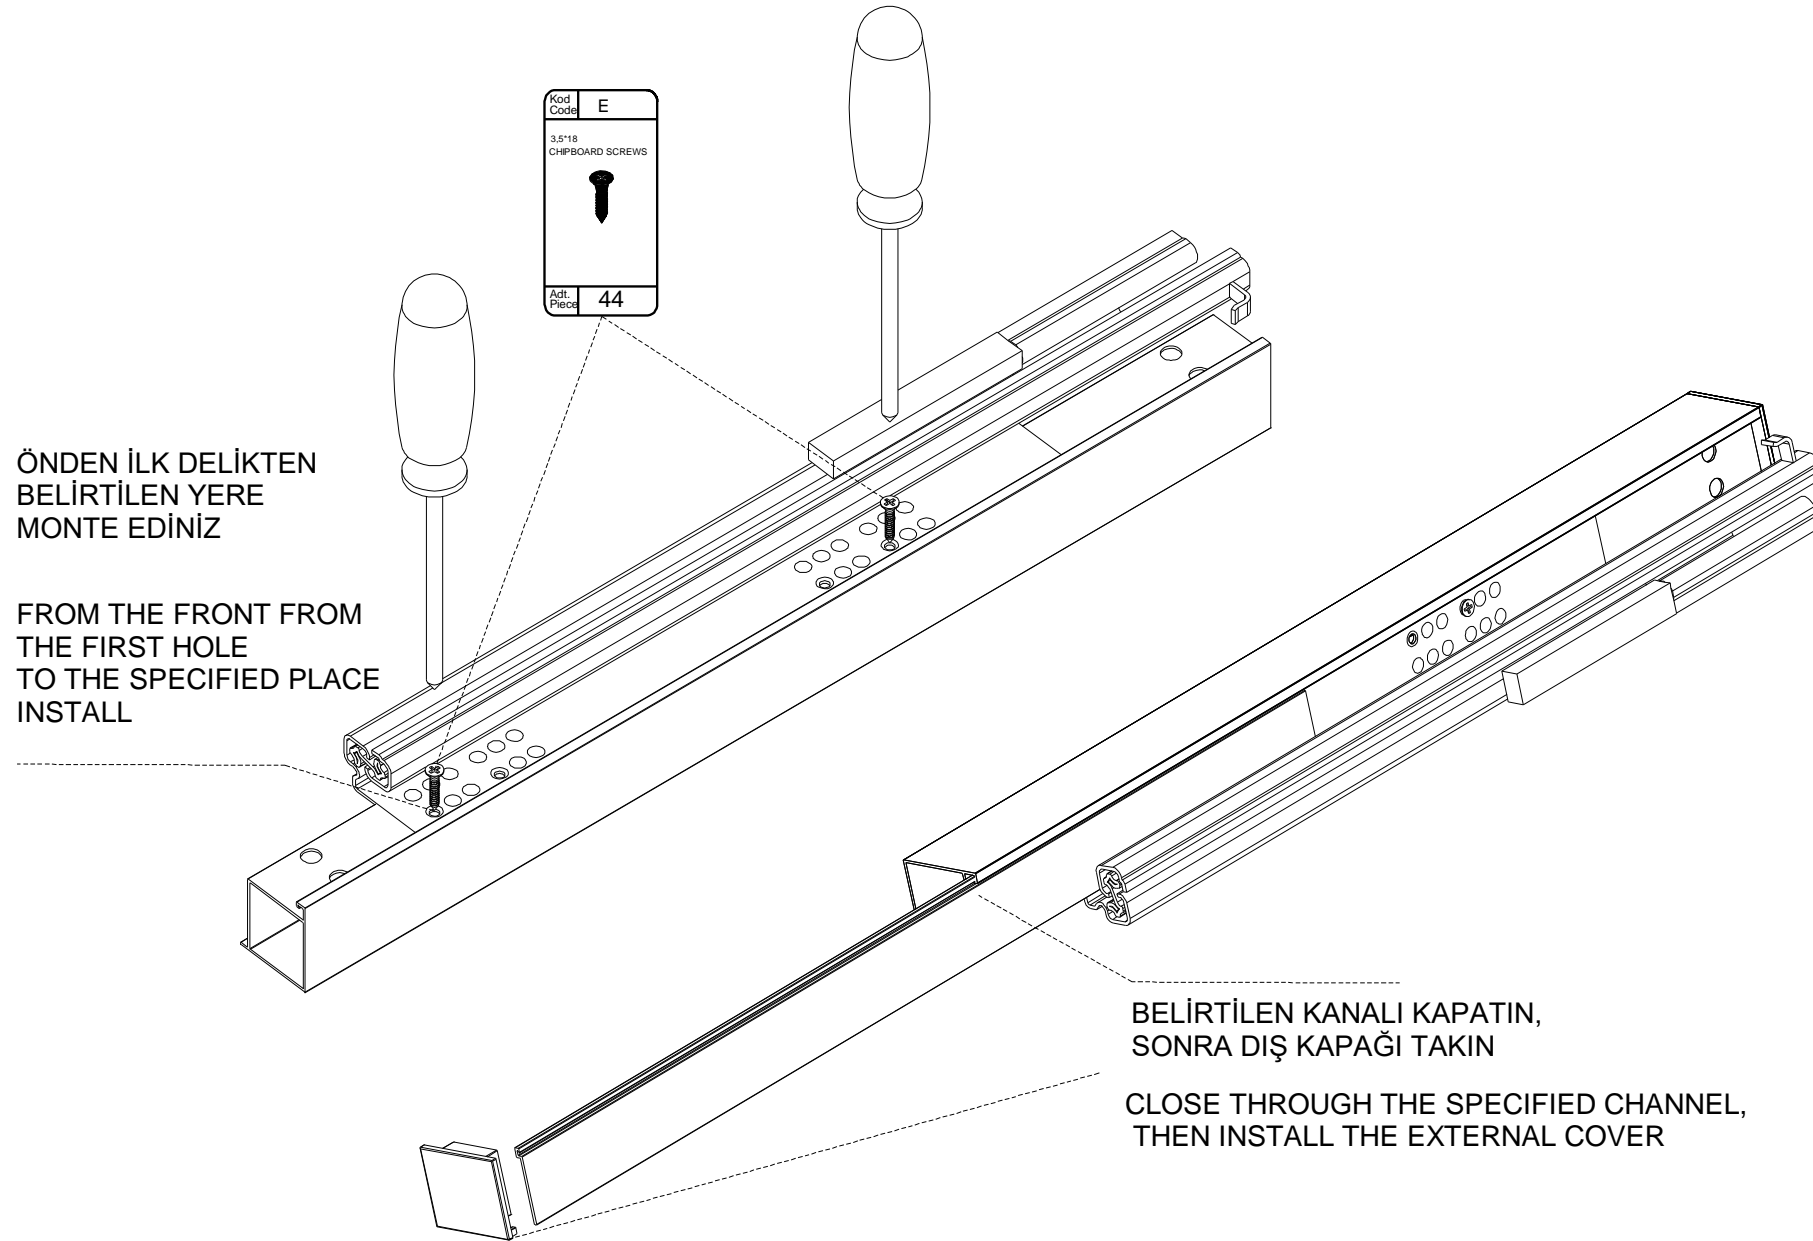

BAĞLANTI METARYALLERİ MONTE EDİNİZ
INSTALL CONNECTION MATERIALS