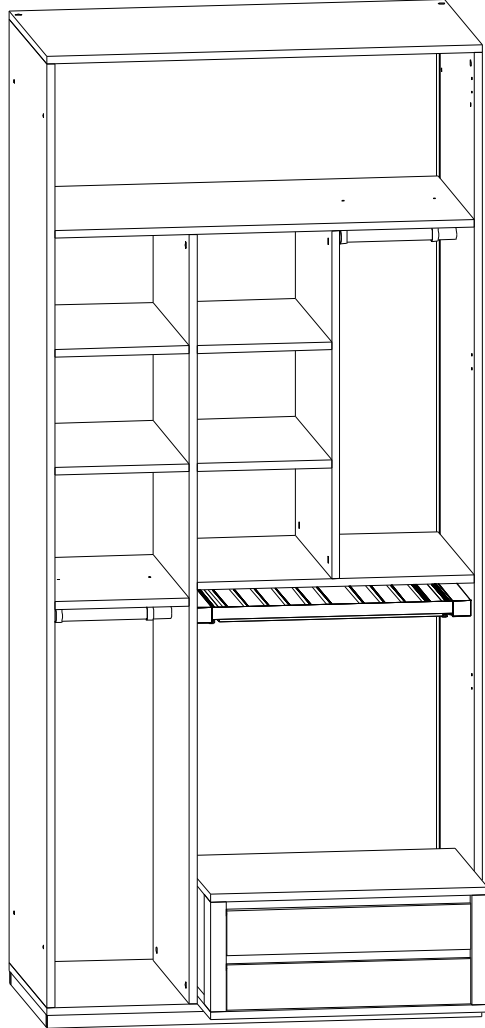

BAĞLANTI METARYALLERİ MONTE EDİNİZ
INSTALL CONNECTION MATERIALS