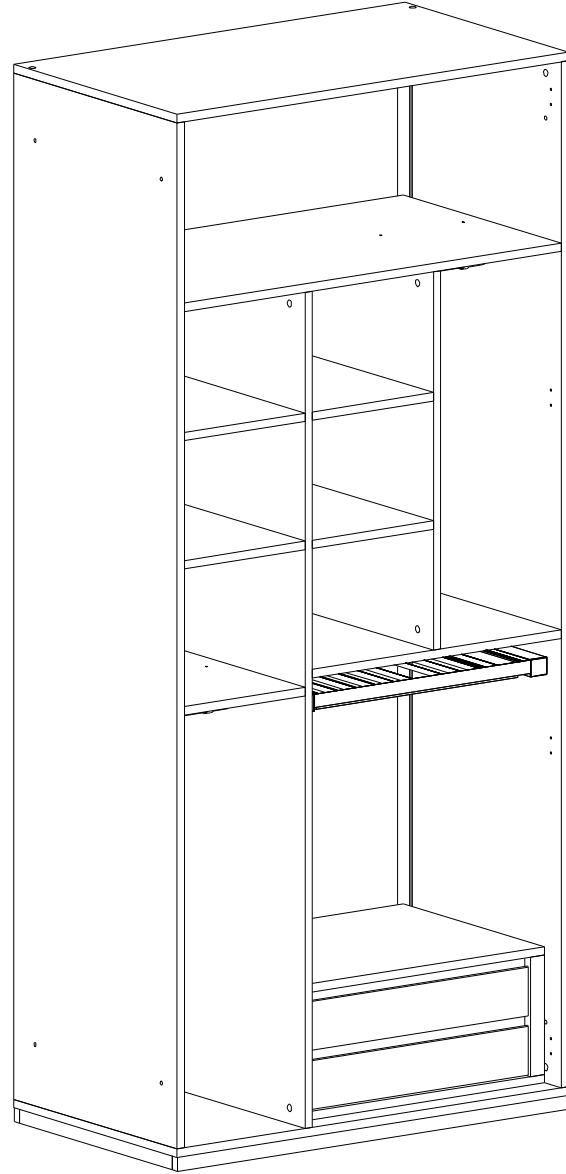

ASTON PANTALONLUKLU İKİLİ DOLAP GÖVDE

ASTON DOUBLE CLOSET BODY WITH TROUSERS

Assembly Instruction

Page 1/10

Sayın Müşteri,

Satın almış olduğunuz bu ürün size ulaşmadan önce tüm test edilmiş, kontrol edilmiş ve paketlenmiştir. Ancak nakliye sırasında bazı parçalar zarar görebilir. Böyle bir durumla karşılaşırsanız ürünün tamamını geri göndermeyin. ve sadece hasarlı parçayı ve malzemeyi isteyin.

PARÇA KODU	PARÇA ADI	ADET
PK-1	ASKI BORUSU / HANGER METAL	2
PK-1	ÜST TABLA / TOP TABLE	1
PK-1	ÜST SABİT RAF / TOP FIXED SHELF	1
PK-1	MALZEME PAKETİ / MATERIAL PACKAGE	1
PK-1	KASALI ALT TABLA / FRAMED BOTTOM	1
PK-1	SOL UZUN DİKME / LEFT LONG TABLE	1
PK-2	ÇEKMECELİ BLOK / DRAWER BLOCK	1
PK-3	SAG ALT SABİT RAF / LOWER RIGHT FIXED SHELF	1
PK-3	SOL YAN / LEFT TABLE	1
PK-3	ARKALIK / BACK BOARD	2
PK-3	SAG ÜST KISA DİKME / TOP RIGHT SHORT TABLE	1
PK-3	SOL SEYYAR RAF / LEFT MOBILE SHELF	4
PK-3	SAG YAN / RIGHT TABLE	1
PK-3	SOL ALT SABİT RAF / LOWER LEFT FIXED SHELF	1
PK-4	PANTALONLUK ASKISI / TROUSERS HANGER	1