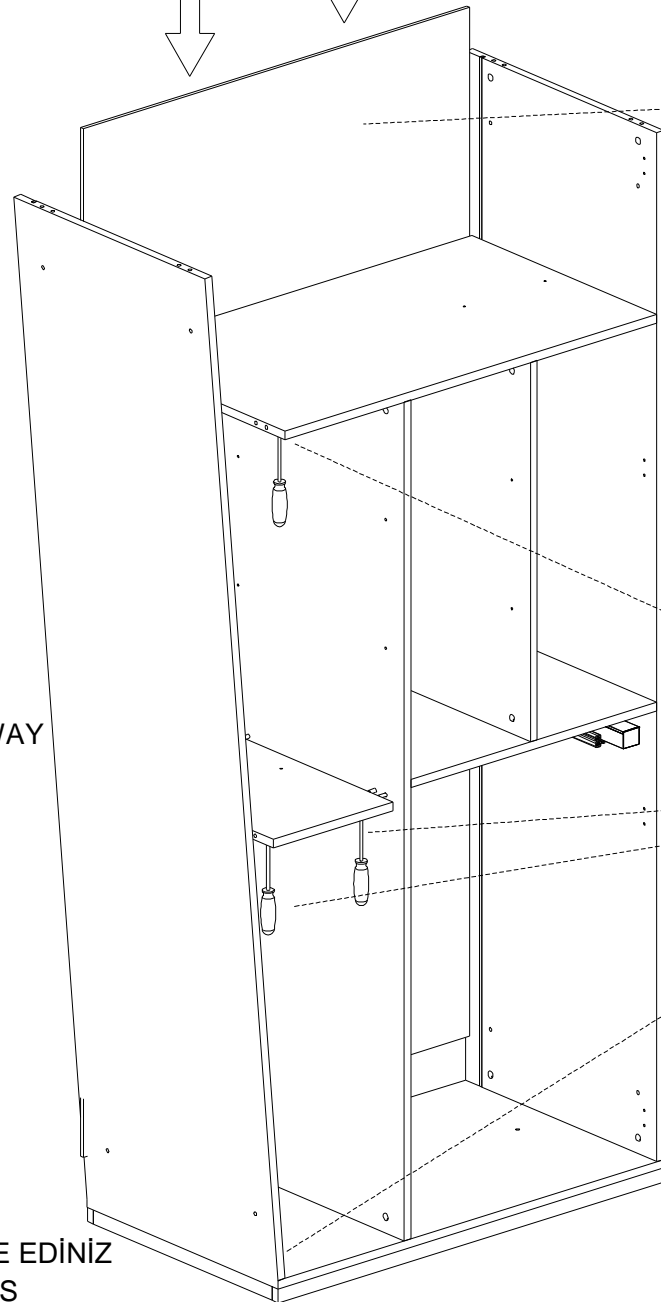

ASTON DOUBLE CLOSET BODY WITH TROUSERS

Assembly Instruction

Page 2/10

PARTS THAT CAN BE SERVICED AFTER SALES

SSH OLABİLECEK PARÇALAR

PARÇA KODU	PARÇA ADI	ADET
1	ASKI BORUSU / HANGER METAL	2
2	ÜST TABLA / TOP TABLE	1
3	ÜST SABİT RAF / TOP FIXED SHELF	1
4	MALZEME PAKETİ / MATERIAL PACKAGE	1
5	KASALI ALT TABLA / FRAMED BOTTOM	1
6	SAG ÜST KISA DİKME / TOP RIGHT SHORT TABLE	1
7	ÇEKMECELİ BLOK / DRAWER BLOCK	1
8	SAG ALT SABİT RAF / LOWER RIGHT FIXED SHELF	1
9	SOL YAN / LEFT TABLE	1
10	ARKALIK / BACK BOARD	2
11	SOL UZUN DİKME / LEFT LONG TABLE	1
12	SOL SEYYAR RAF / LEFT MOBILE SHELF	4
13	SAG YAN / RIGHT TABLE	1
14	SOL ALT SABİT RAF / LOWER LEFT FIXED SHELF	1
15	PANTALONLUK ASKISI / TROUSERS HANGER	1

ÜRÜNLERİ AÇILI ŞEKİLDE TOPLAYINIZ
COLLECT THE PRODUCTS IN AN ANGLED WAY

BAĞLANTI METARYALLERİ MONTE EDİNİZ
INSTALL CONNECTION MATERIALS

ÜST TABLAYI MONTAJDAN ÖNCE LÜTFEN
BELİRTİLEN DELİKLERDEN KABLOLARI ÇIKARIN