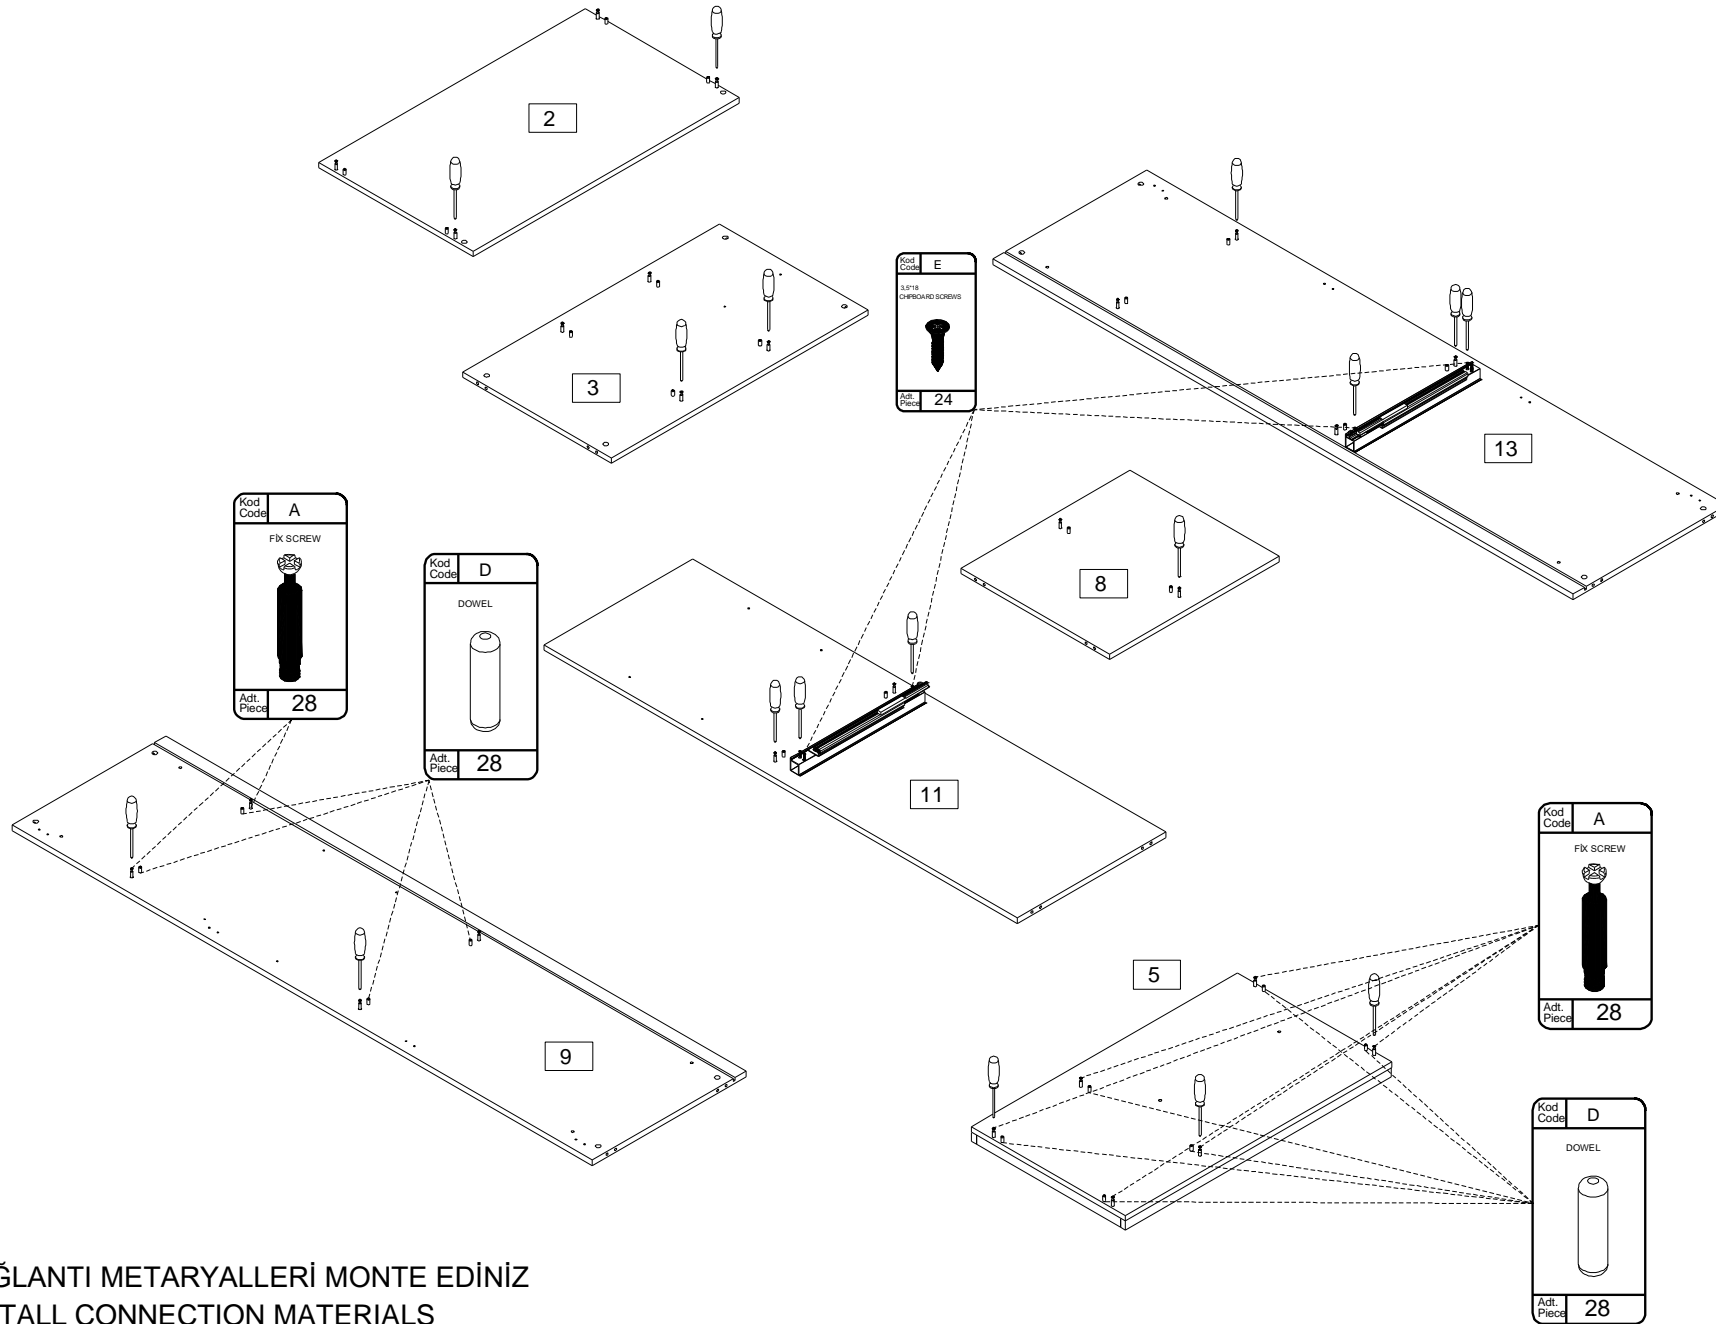

BAĞLANTI METARYALLERİ MONTE EDİNİZ
INSTALL CONNECTION MATERIALS