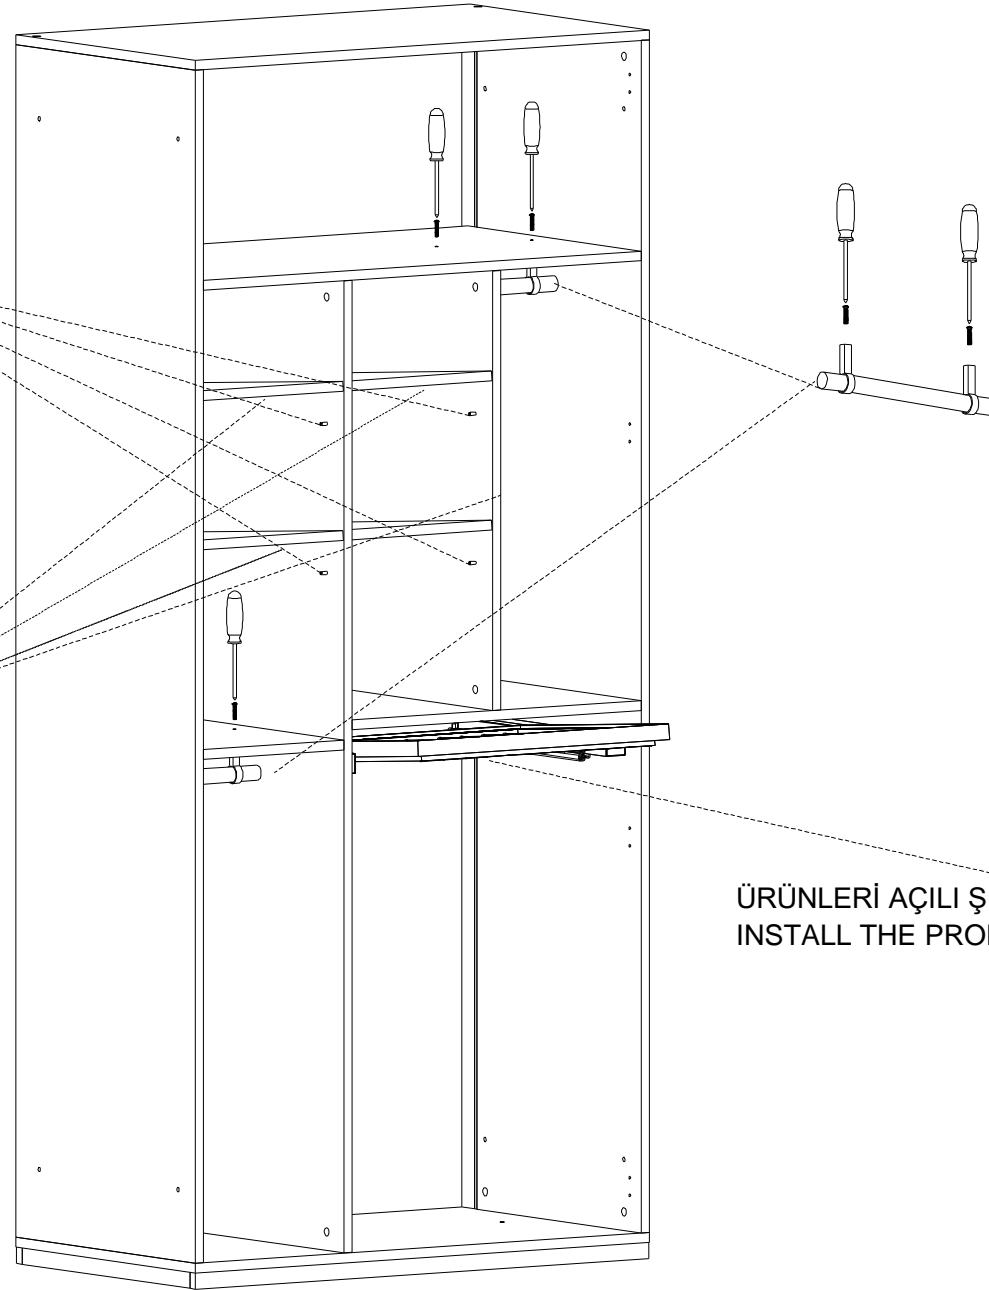

ÜRÜNLERİ AÇILI ŞEKİLDE TOPLAYINIZ
COLLECT THE PRODUCTS IN AN ANGLED WAY

BAĞLANTI METARYALLERİ MONTE EDİNİZ
INSTALL CONNECTION MATERIALS

ÜST TABLAYI MONTAJDAN ÖNCE LÜTFEN
BELİRTİLEN DELİKLERDEN KABLOLARI ÇIKARIN

PLEASE REMOVE THE CABLES FROM THE
MENTIONED HOLES BEFORE INSTALLING
THE TOP TABLE

BAĞLANTI METARYALLERİ MONTE EDİNİZ
INSTALL CONNECTION MATERIALS

Kod Code	RP
5 SHELF PIN	
Adt. Piece	16

ÜRÜNLERİ AÇILI ŞEKİLDE MONTE EDİNİZ
INSTALL THE PRODUCTS AT AN ANGLE

ÜRÜNLERİ AÇILI ŞEKİLDE MONTE EDİNİZ
INSTALL THE PRODUCTS AT AN ANGLE

BAĞLANTI METARYALLERİ MONTE EDİNİZ
INSTALL CONNECTION MATERIALS

BAĞLANTI METARYALLERİ MONTE EDİNİZ
INSTALL CONNECTION MATERIALS

ÇEKMECELERİ ÇIKARIN
SONRA MONTE EDİNİZ