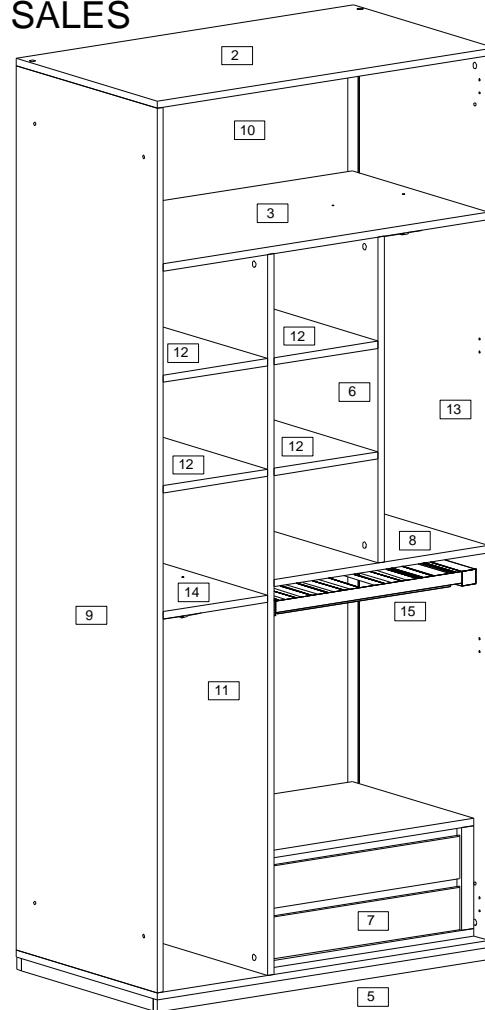

PARÇA KODU	PARÇA ADI	ADET
PK-1	ASKI BORUSU / HANGER METAL	2
PK-1	ÜST TABLA / TOP TABLE	1
PK-1	ÜST SABİT RAF / TOP FIXED SHELF	1
PK-1	MALZEME PAKETİ / MATERIAL PACKAGE	1
PK-1	KASALI ALT TABLA / FRAMED BOTTOM	1
PK-1	SOL UZUN DİKME / LEFT LONG TABLE	1
PK-2	ÇEKMECELİ BLOK / DRAWER BLOCK	1
PK-3	SAG ALT SABİT RAF / LOWER RIGHT FIXED SHELF	1
PK-3	SOL YAN / LEFT TABLE	1
PK-3	ARKALIK / BACK BOARD	2
PK-3	SAG ÜST KISA DİKME / TOP RIGHT SHORT TABLE	1
PK-3	SOL SEYYAR RAF / LEFT MOBILE SHELF	4
PK-3	SAG YAN / RIGHT TABLE	1
PK-3	SOL ALT SABİT RAF / LOWER LEFT FIXED SHELF	1
PK-4	PANTALONLUK ASKISI / TROUSERS HANGER	1

In case you need a sparepart, please indicate "Model Code" and "Accessory Code" shown in the assembly instructions.

LET'S PAY ATTENTION TO THE CODE AND LOCATION OF THE MATERIALS WHEN POSITIONING

ASTON PANTALONLUKLU İKİLİ DOLAP GÖVDE

ASTON DOUBLE CLOSET BODY WITH TROUSERS

Assembly Instruction

Page 2/10

PARTS THAT CAN BE SERVICED AFTER SALES

SSH OLABİLECEK PARÇALAR

PARÇA KODU	PARÇA ADI	ADET
1	ASKI BORUSU / HANGER METAL	2
2	ÜST TABLA / TOP TABLE	1
3	ÜST SABİT RAF / TOP FIXED SHELF	1
4	MALZEME PAKETİ / MATERIAL PACKAGE	1
5	KASALI ALT TABLA / FRAMED BOTTOM	1
6	SAG ÜST KISA DİKME / TOP RIGHT SHORT TABLE	1
7	ÇEKMECELİ BLOK / DRAWER BLOCK	1
8	SAG ALT SABİT RAF / LOWER RIGHT FIXED SHELF	1
9	SOL YAN / LEFT TABLE	1
10	ARKALIK / BACK BOARD	2
11	SOL UZUN DİKME / LEFT LONG TABLE	1
12	SOL SEYYAR RAF / LEFT MOBILE SHELF	4
13	SAG YAN / RIGHT TABLE	1
14	SOL ALT SABİT RAF / LOWER LEFT FIXED SHELF	1
15	PANTALONLUK ASKISI / TROUSERS HANGER	1