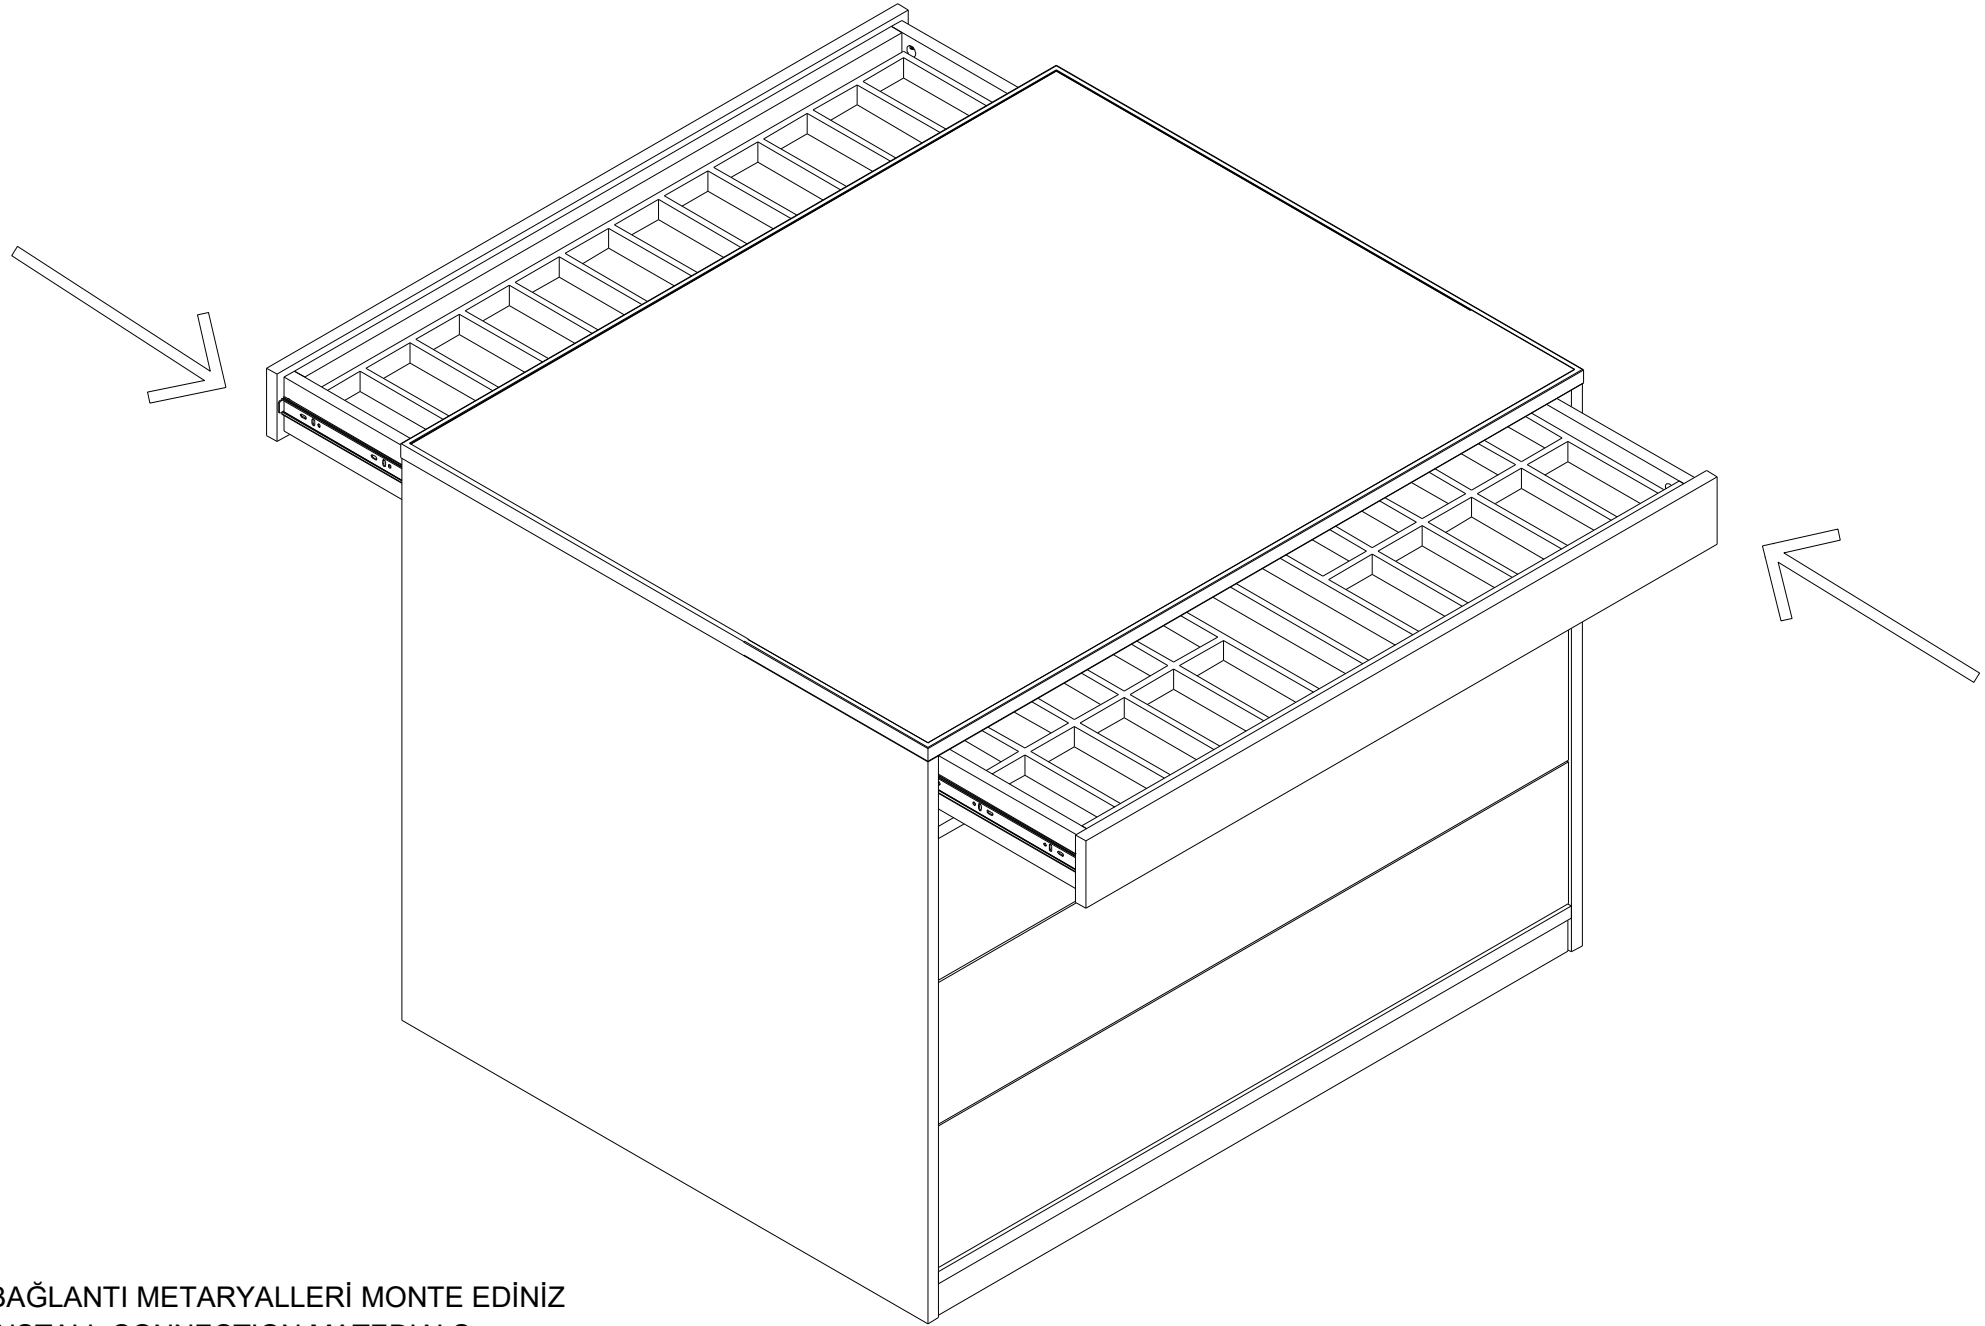

BAĞLANTI METARYALLERİ MONTE EDİNİZ
INSTALL CONNECTION MATERIALS