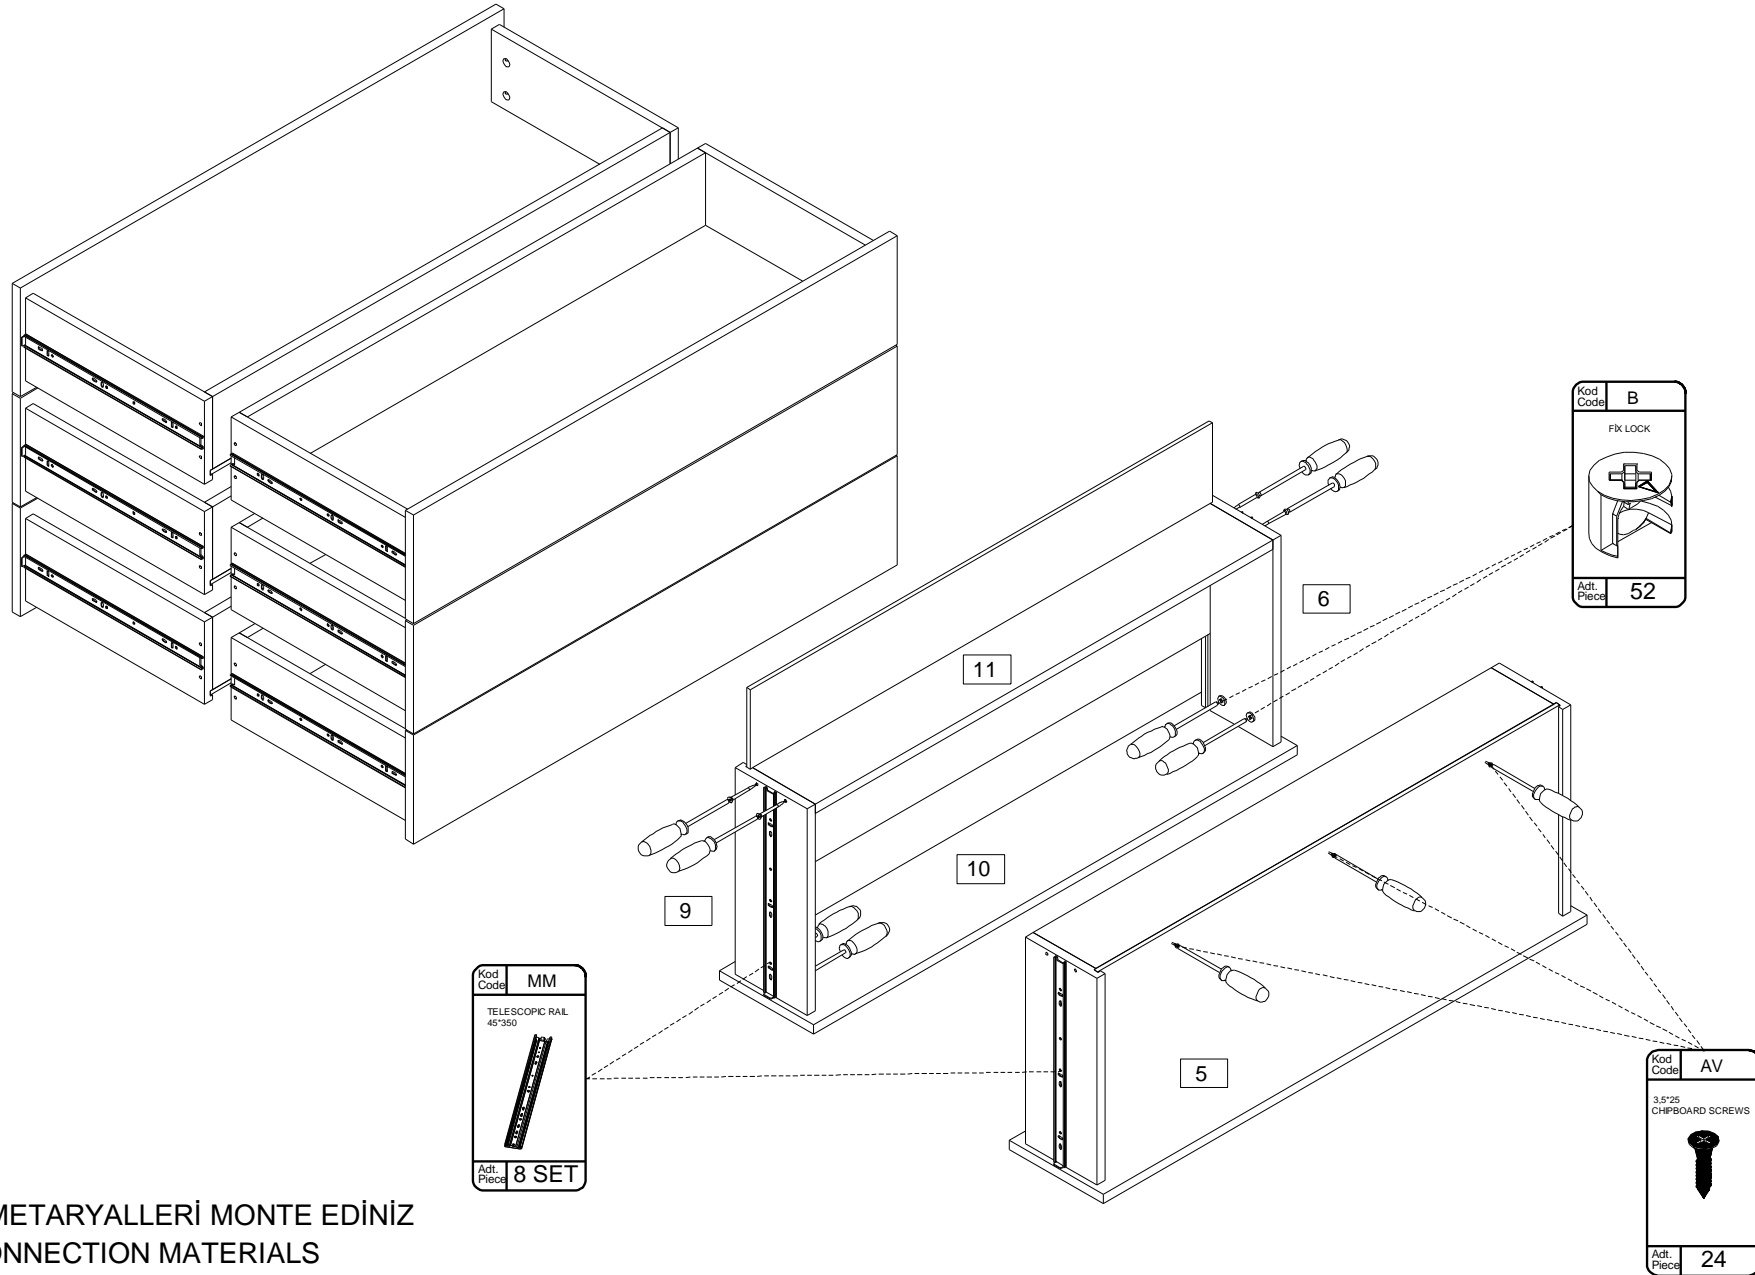

BAĞLANTI METARYALLERİ MONTE EDİNİZ
INSTALL CONNECTION MATERIALS