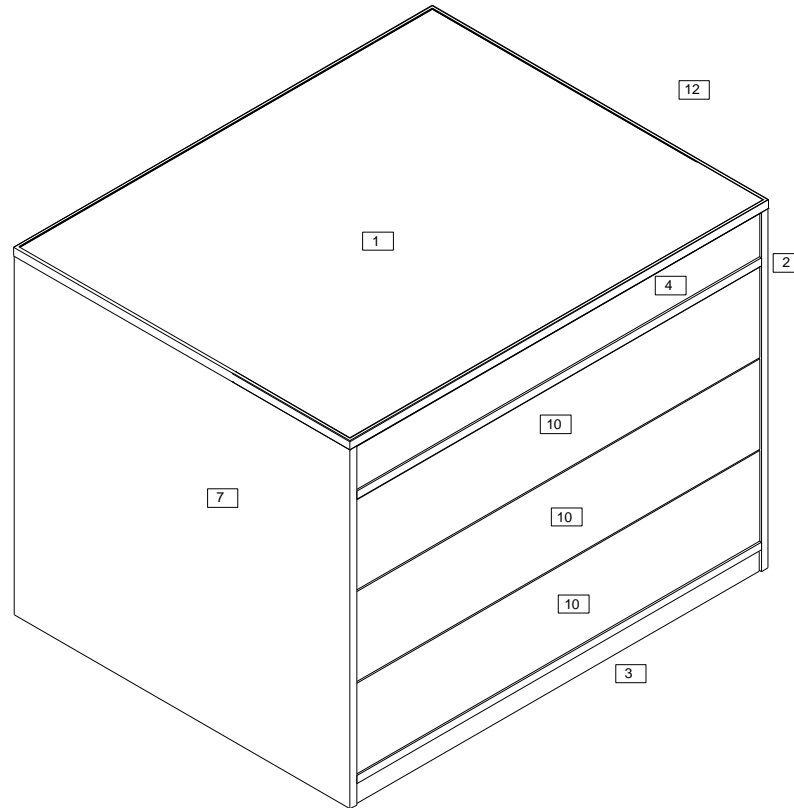

MASERATİ ADA DOLAP MASERATİ ISLAND CABINET

PARTS THAT CAN BE SERVICED AFTER SALES SSH OLABİLECEK PARÇALAR

PARÇA KODU	PARÇA ADI	ADET
1	CAMLI ÜST TABLA / GLASSY TOP TABLE	1
2	ARA TABLA / CABINET INTERMEDIATE TABLE	1
3	KASALI ALT TABLA / FRAMED BOTTOM	1
4	MÜCEVHERLİK ÇEKMECE / JEWELRY DRAWER	2
5	ÇEKMECE ALT TABLA / DRAWER BOTTOM	6
6	ÇEKMECE SAĞ YAN / DRAWER RIGHT SIDE	6
7	DOLAP SOL YAN / CABINET LEFT SIDE	1
8	ORTA DİKME / MEDIUM VERTICAL TABLE	1
9	ÇEKMECE SOL YAN / DRAWER LEFT SIDE	6
10	ÇEKMECE ÖN / DRAWER FRONT	6
11	ÇEKMECE ARKA / DRAWER FRONT TABLE	6
12	DOLAP SAĞ YAN / CABINET RIGHT SIDE	1