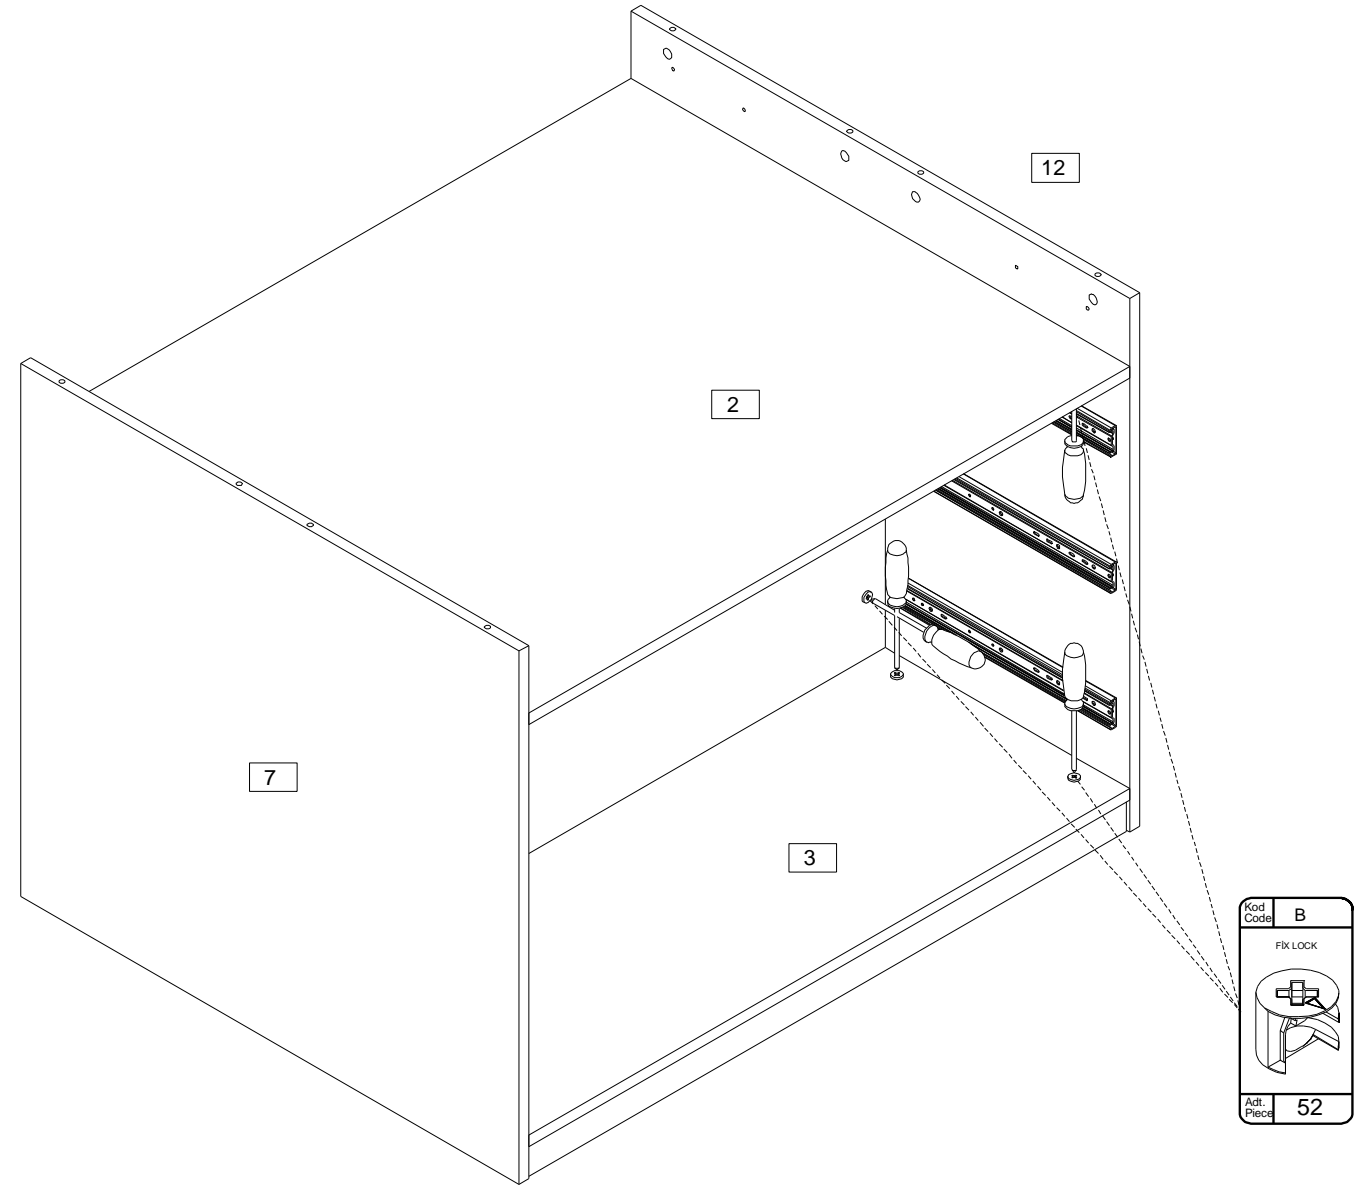

BAĞLANTI METARYALLERİ MONTE EDİNİZ
INSTALL CONNECTION MATERIALS