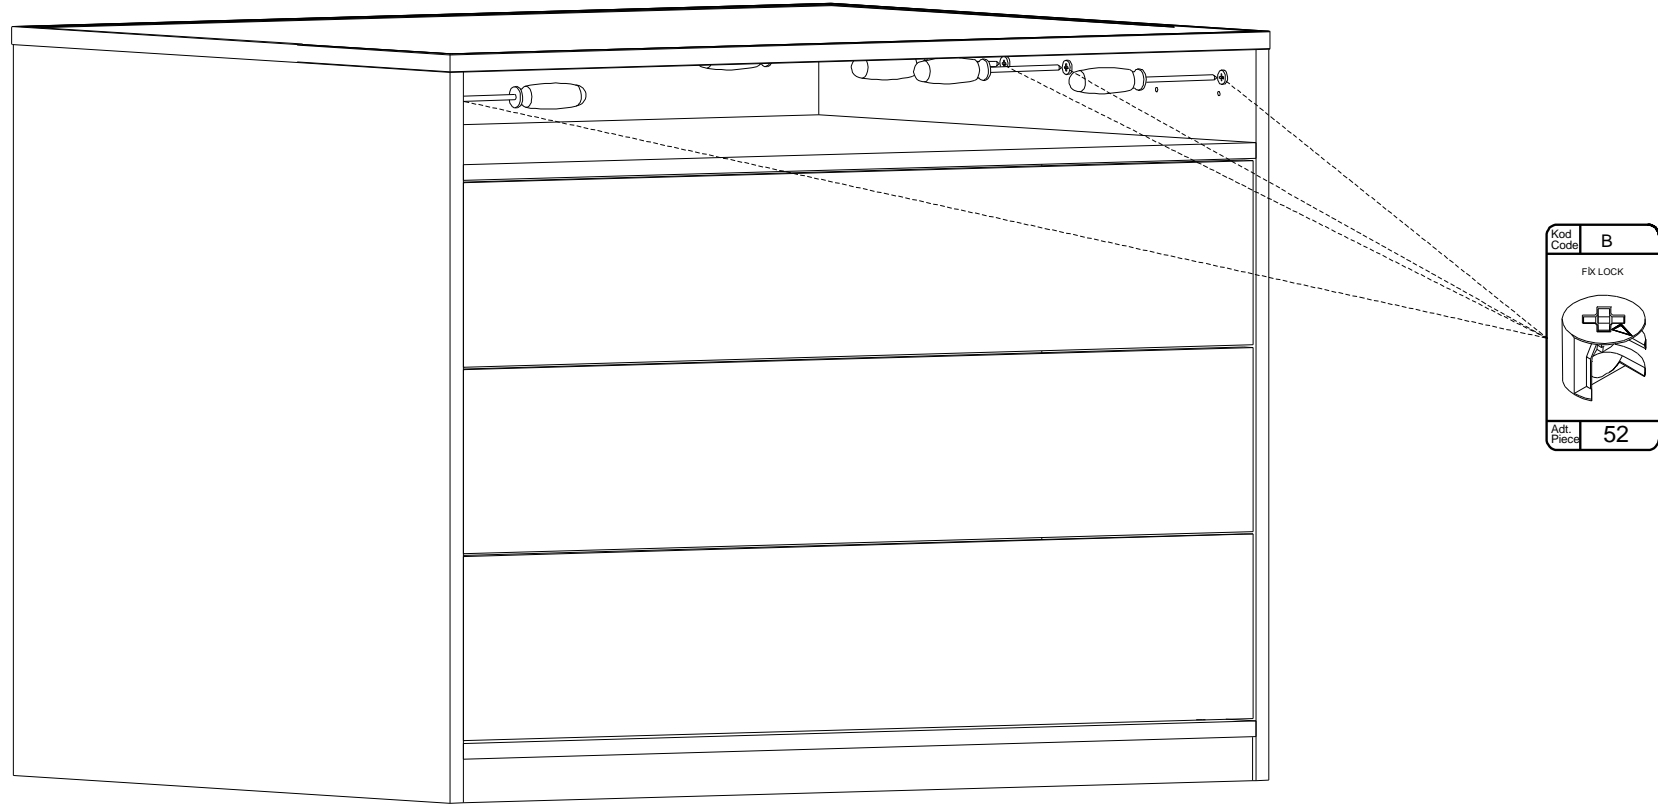

BAĞLANTI METARYALLERİ MONTE EDİNİZ
INSTALL CONNECTION MATERIALS