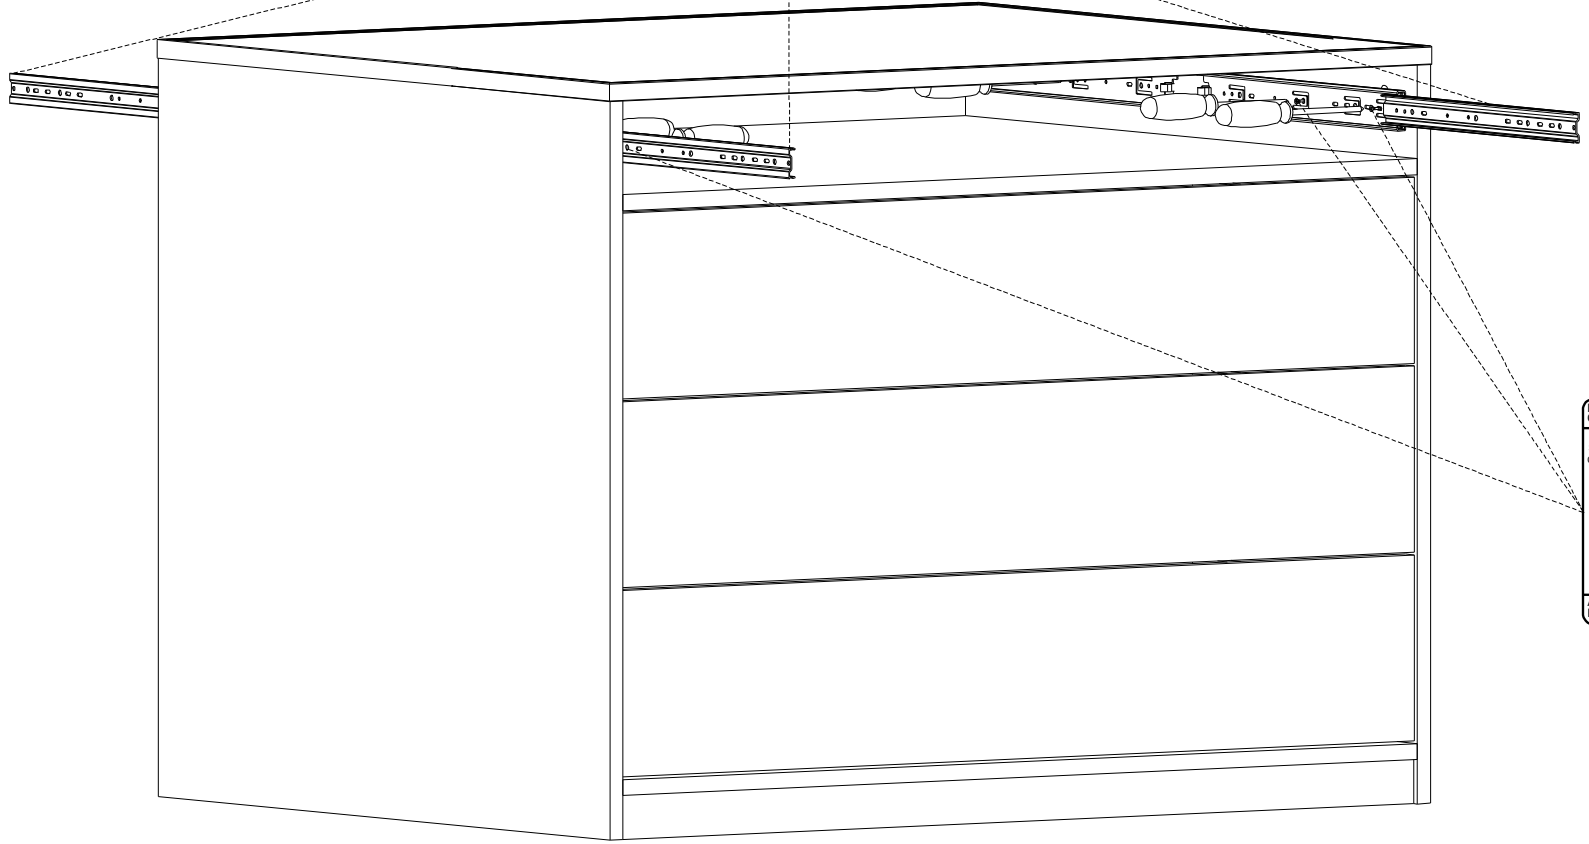

BAĞLANTI METARYALLERİ MONTE EDİNİZ
INSTALL CONNECTION MATERIALS