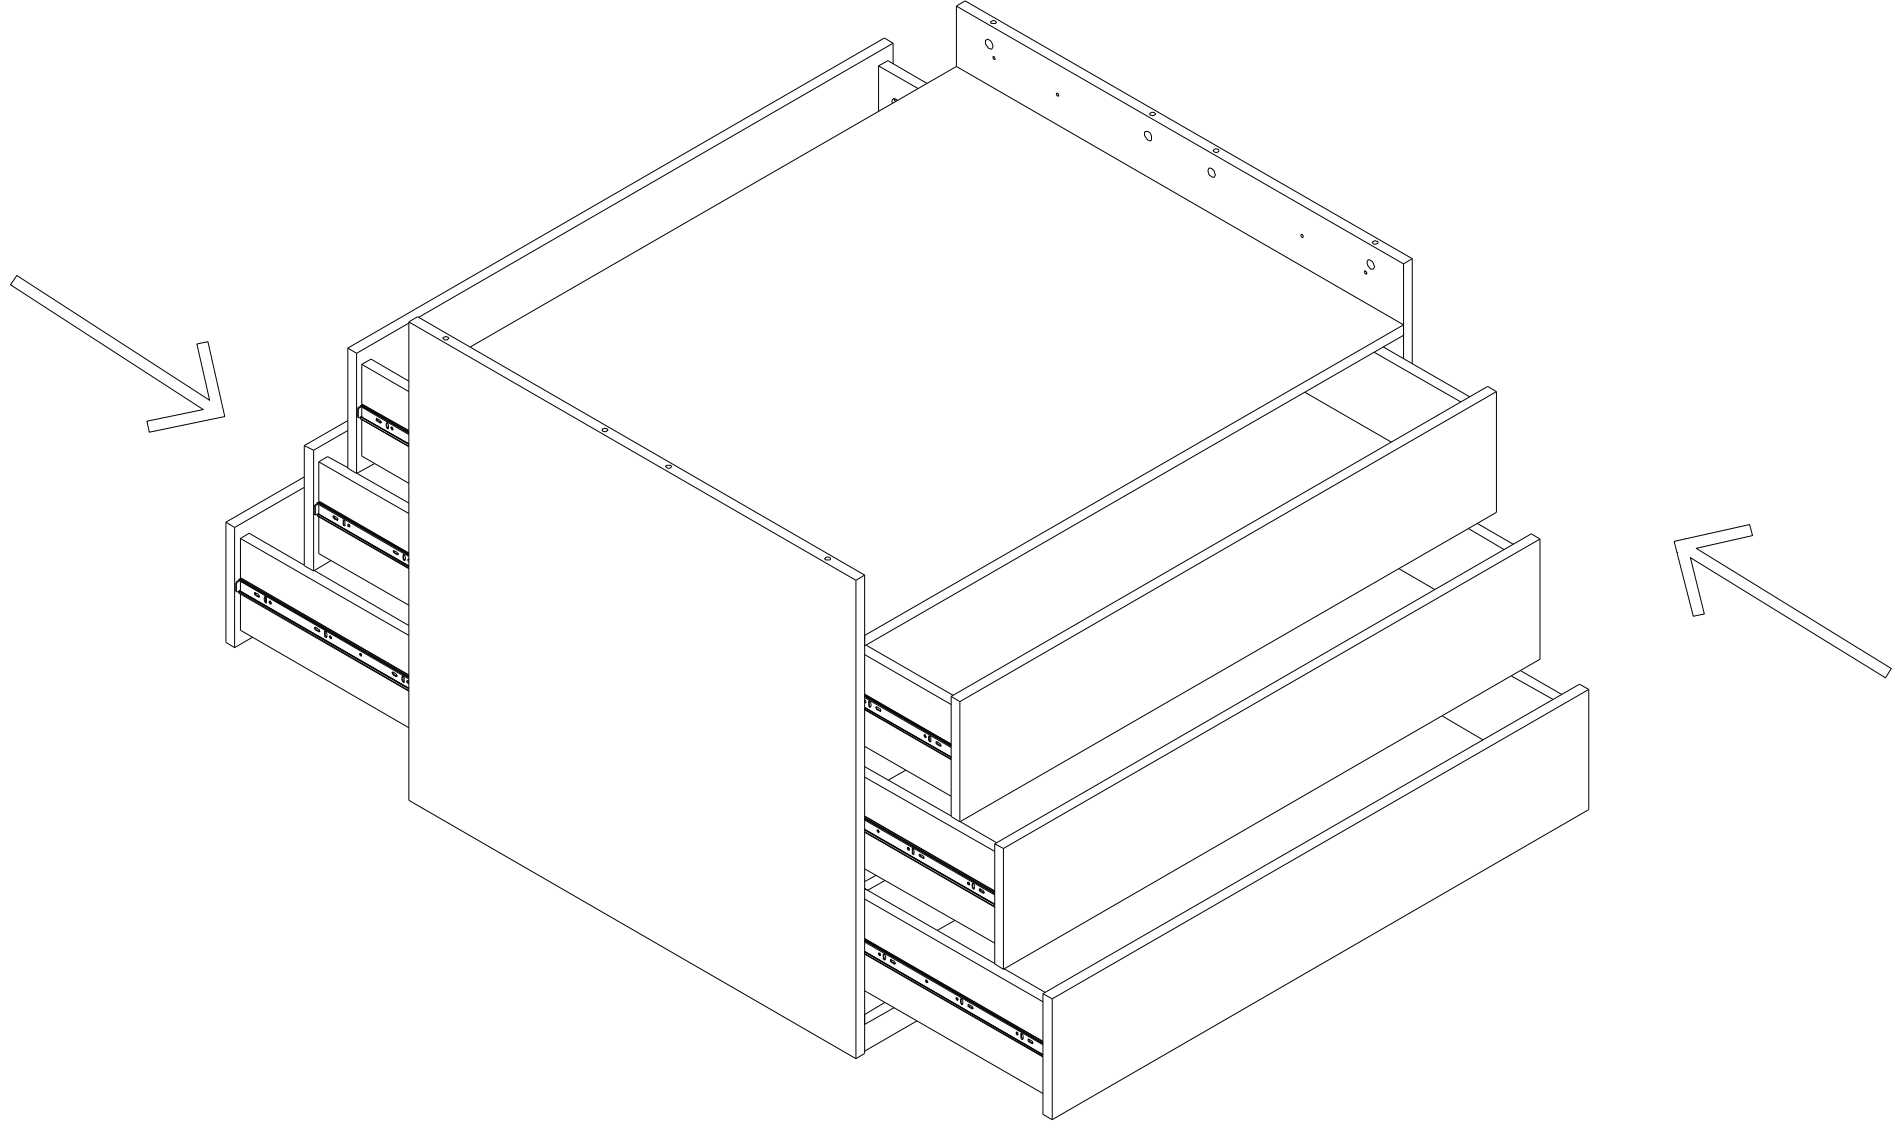

BAĞLANTI METARYALLERİ MONTE EDİNİZ
INSTALL CONNECTION MATERIALS