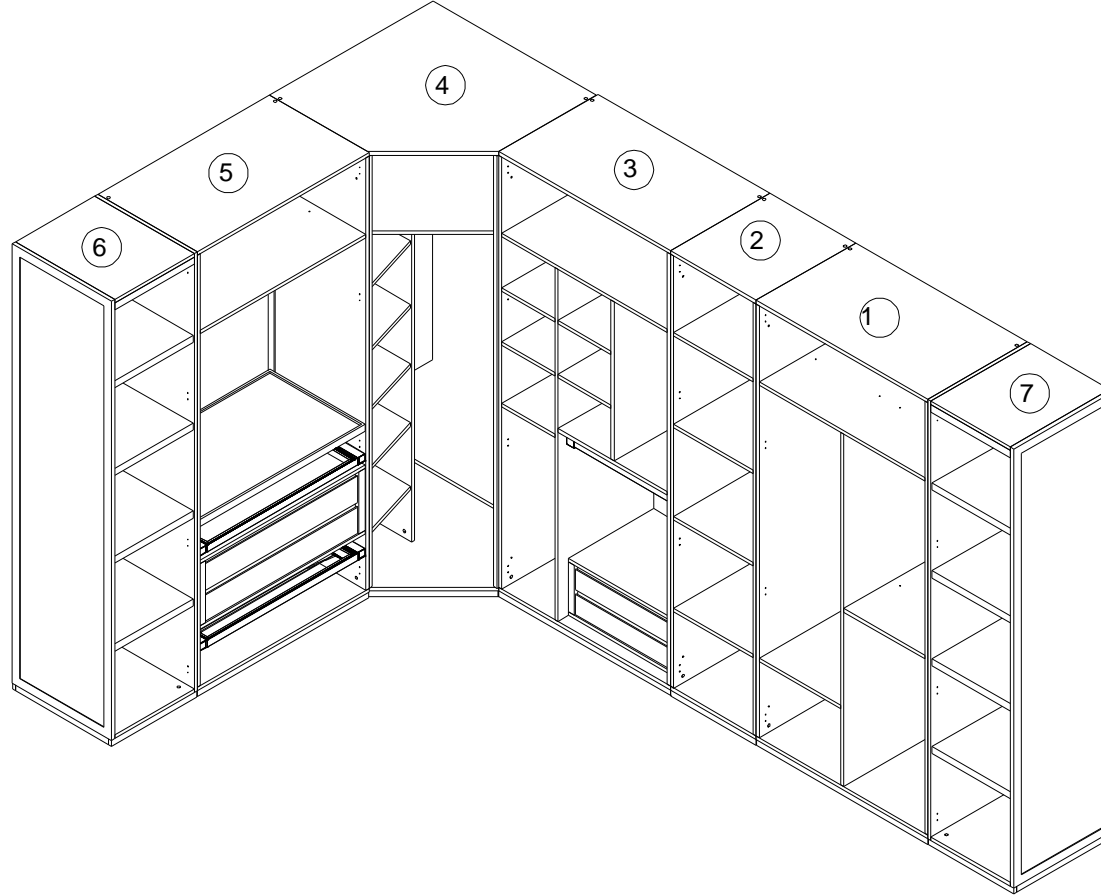

# MASERATİ DOLAP KURULUM VE LED BAĞLANTI ŞEMASI

## MASERATİ WARDROBE INSTALLATION AND LED CONNECTION DIAGRAM

Assembly Instruction

Page 1/4

Sayın Müşteri,  
Satın almış olduğunuz bu ürün size ulaşmadan önce tüm test edilmiş, kontrol edilmiş ve paketlenmiştir. Ancak nakliye sırasında bazı parçalar zarar görebilir. Böyle bir durumla karşılaşırsanız ürünün tamamını geri göndermeyin. ve sadece hasarlı parçayı ve malzemeyi isteyin.