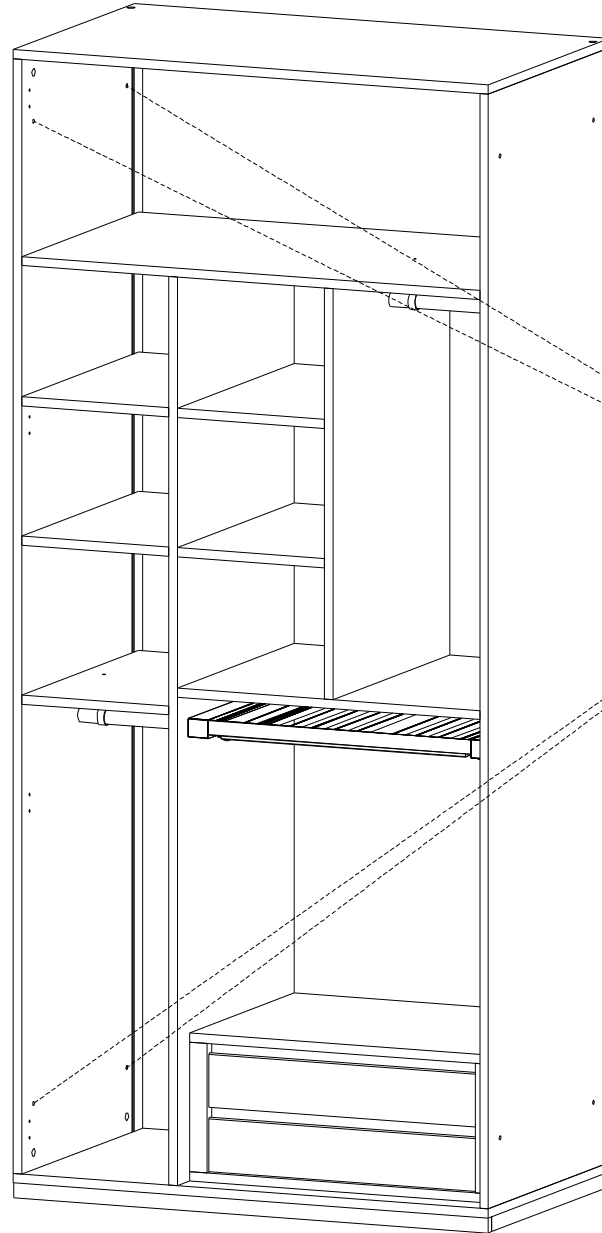

DİĞER MODÜLLERİ BİRLEŞTİRMEK
İÇİN İÇTEN MONTAJ

INSTALL FROM THE INTERIOR TO
COMBINE OTHER MODULES

BAĞLANTI METARYALLERİ MONTE EDİNİZ
INSTALL CONNECTION MATERIALS