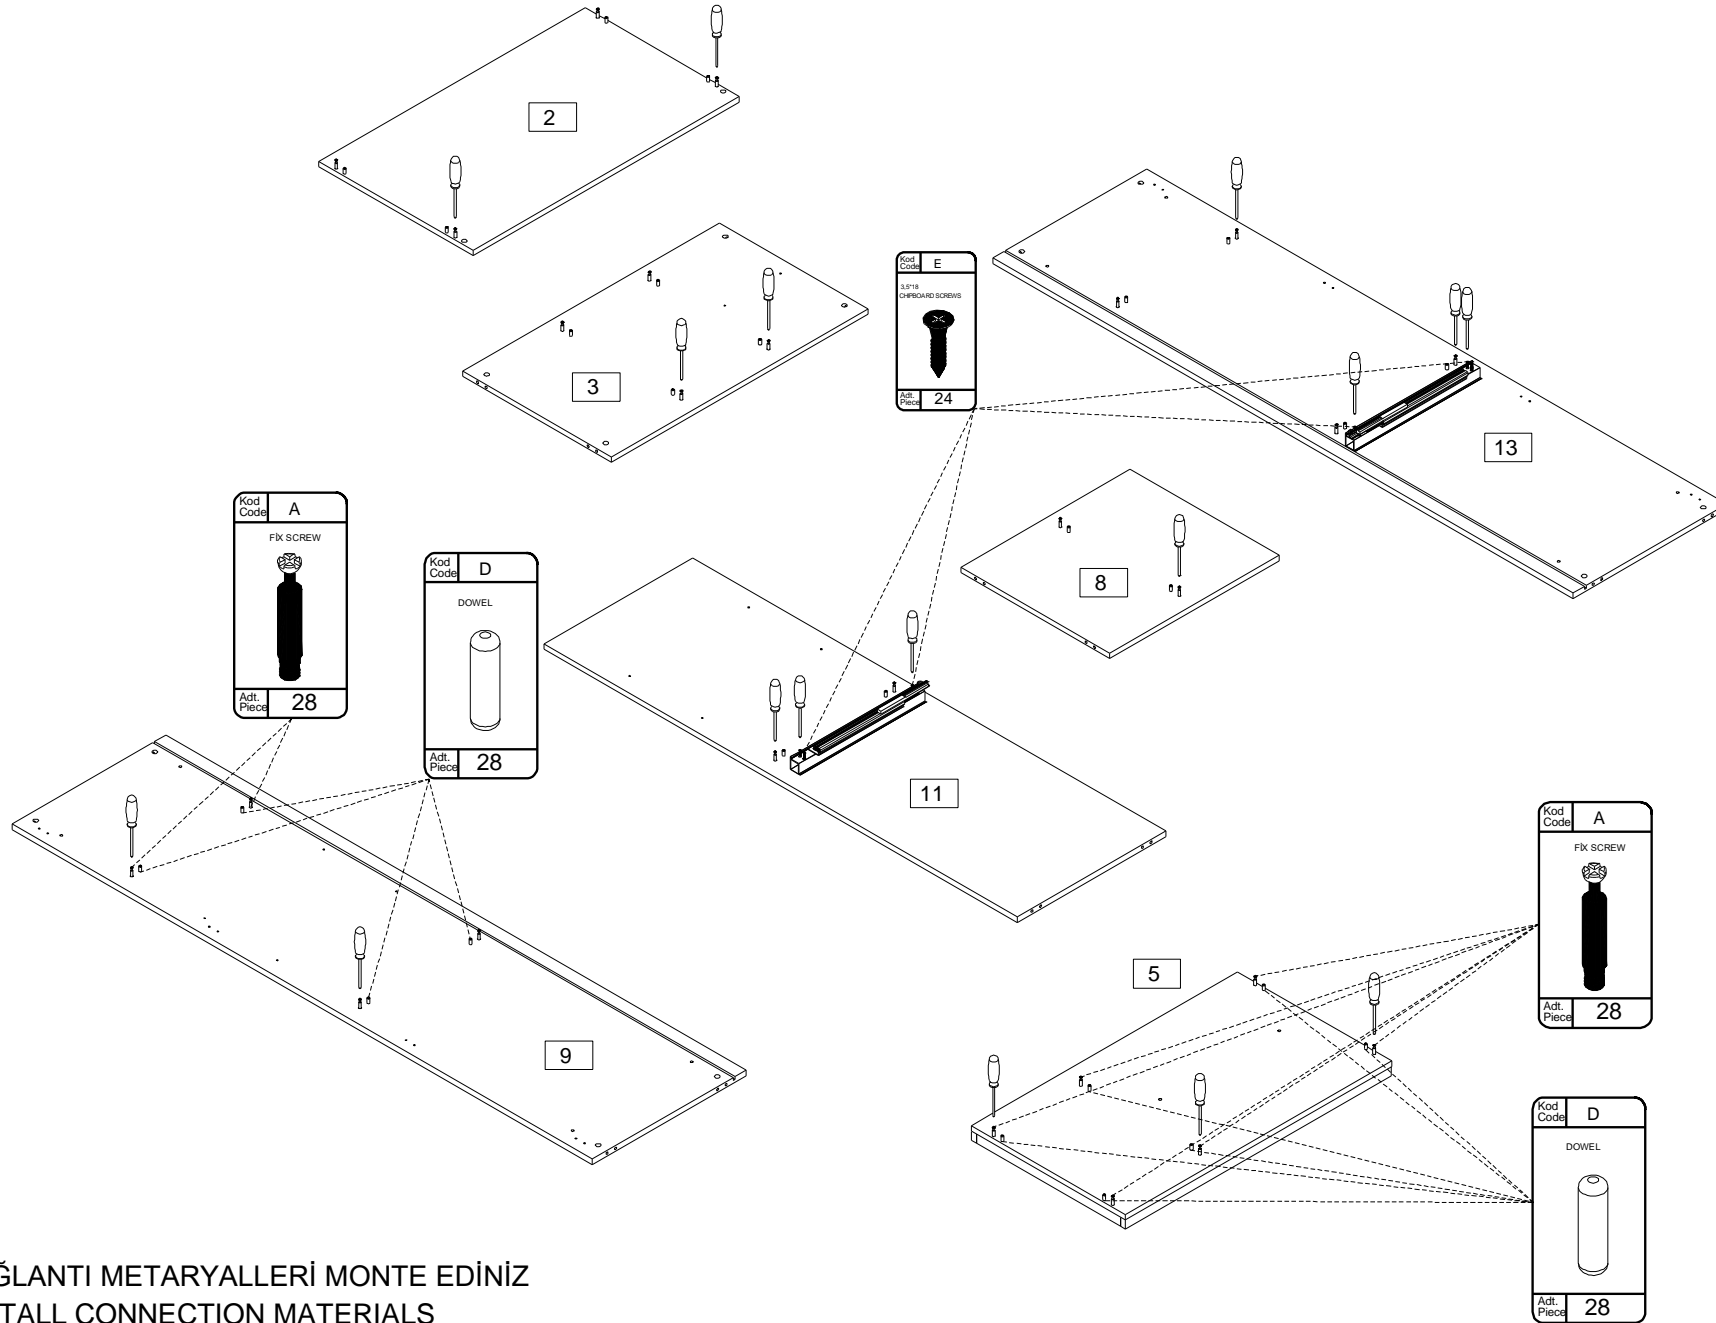

BAĞLANTI METARYALLERİ MONTE EDİNİZ
INSTALL CONNECTION MATERIALS