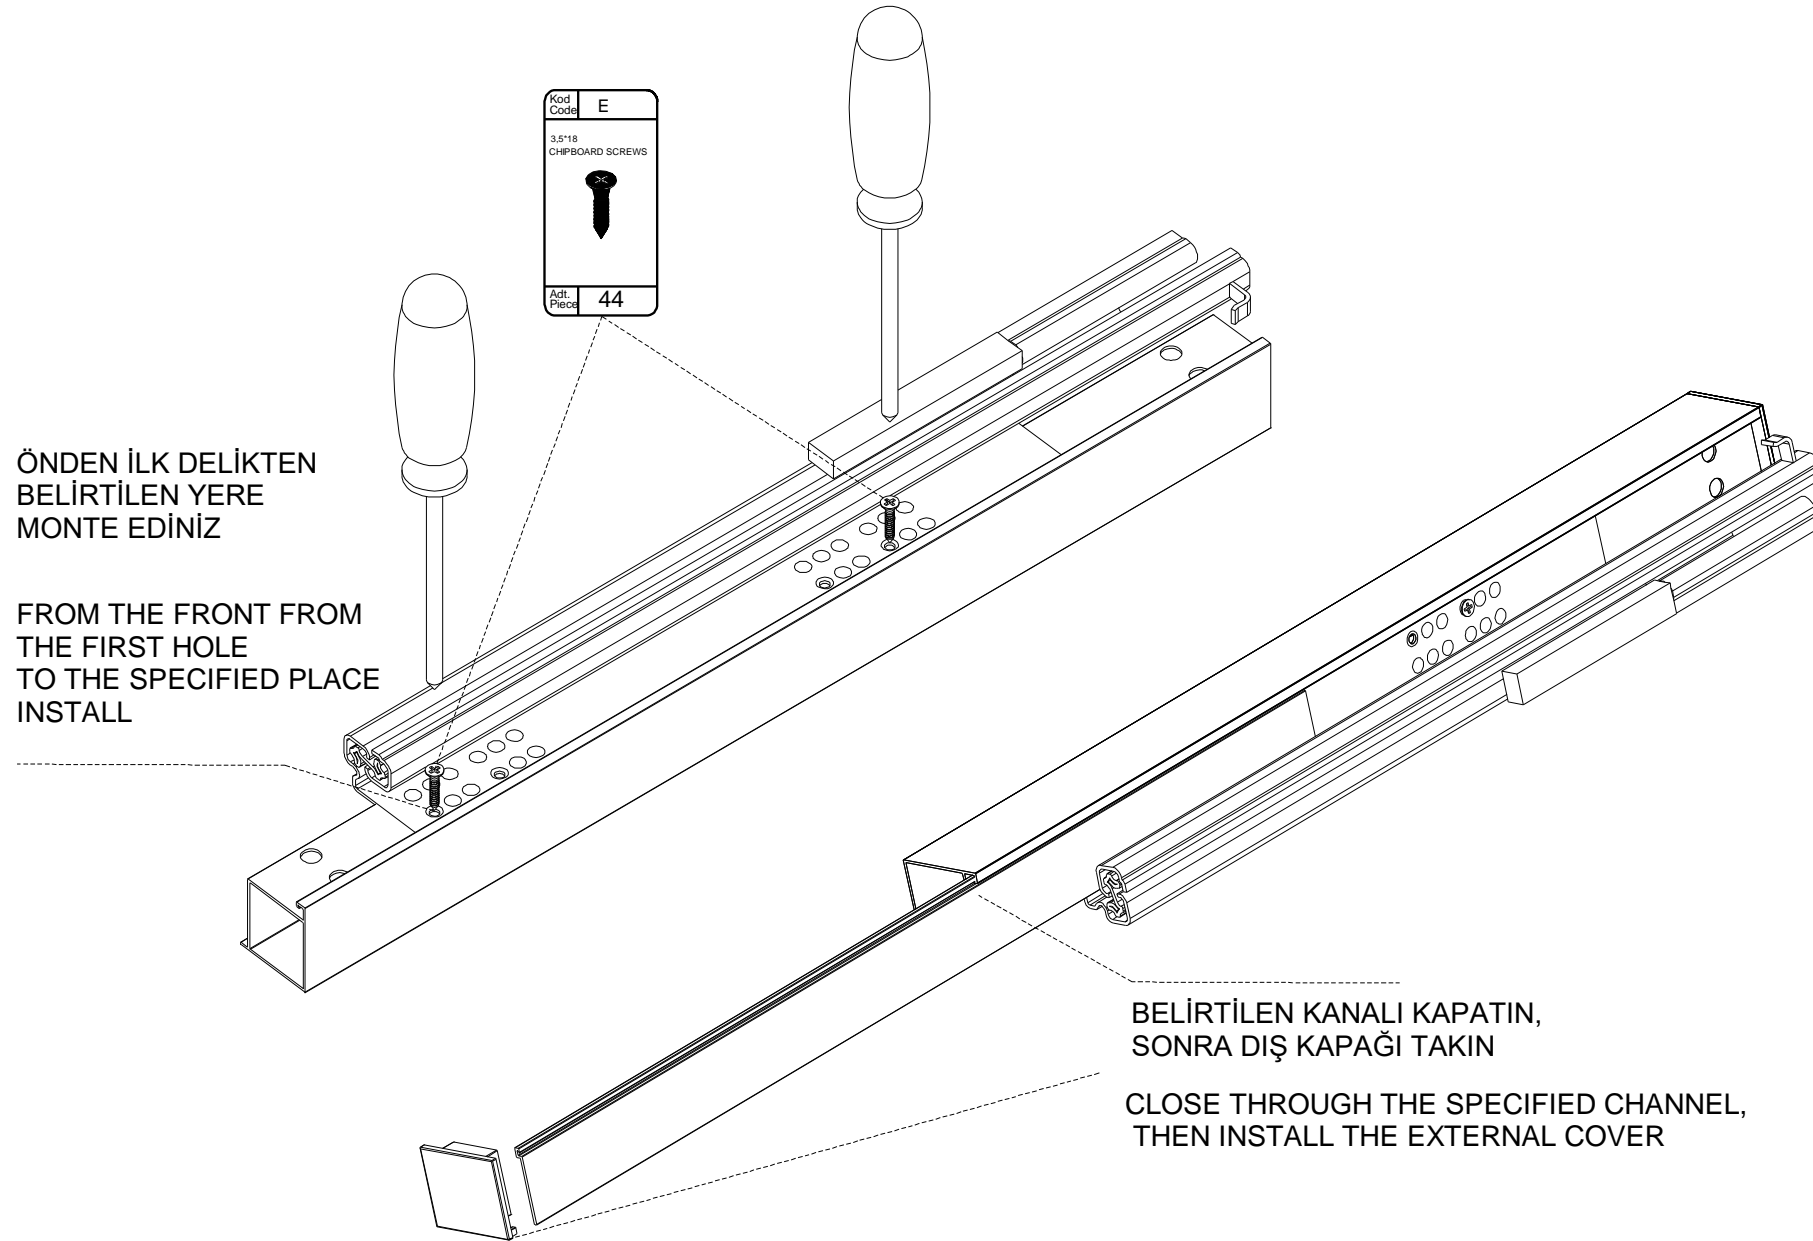

BAĞLANTI METARYALLERİ MONTE EDİNİZ
INSTALL CONNECTION MATERIALS