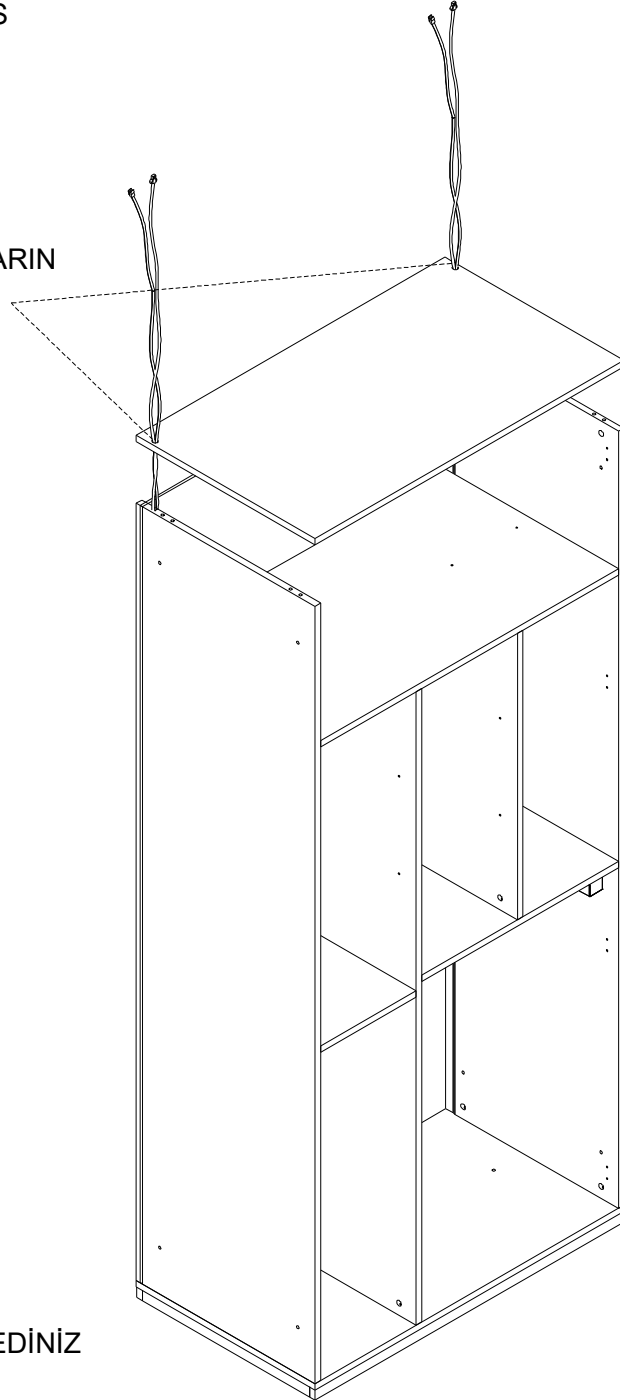

ÜST TABLAYI MONTAJDAN ÖNCE LÜTFEN
BELİRTİLEN DELİKLERDEN KABLOLARI ÇIKARIN

PLEASE REMOVE THE CABLES FROM THE
MENTIONED HOLES BEFORE INSTALLING
THE TOP TABLE

BAĞLANTI METARYALLERİ MONTE EDİNİZ
INSTALL CONNECTION MATERIALS