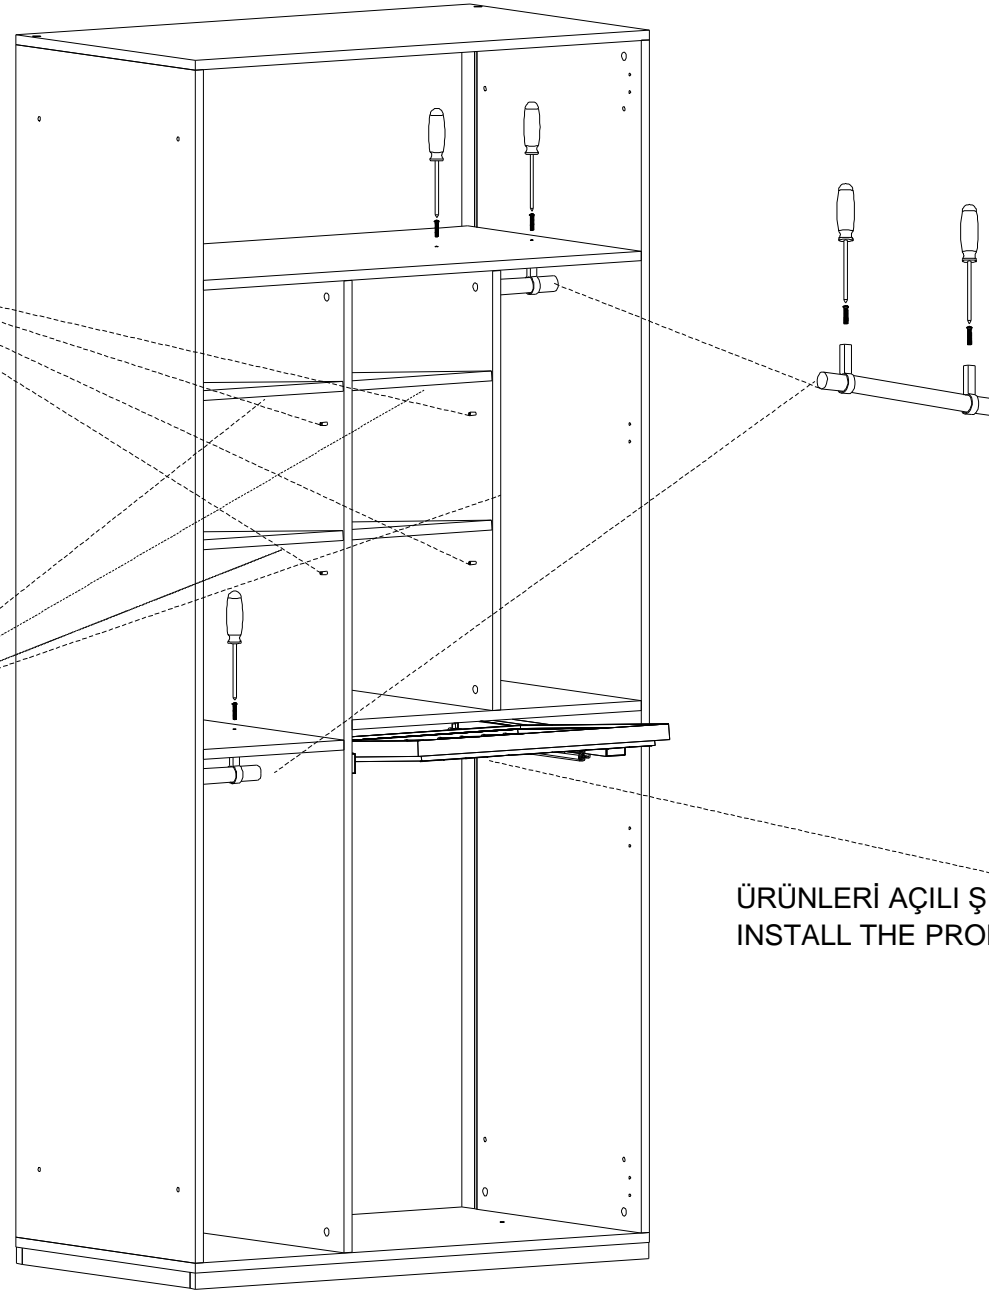

ÜST TABLAYI MONTAJDAN ÖNCE LÜTFEN  
BELİRTİLEN DELİKLERDEN KABLOLARI ÇIKARIN

PLEASE REMOVE THE CABLES FROM THE  
MENTIONED HOLES BEFORE INSTALLING  
THE TOP TABLE

BAĞLANTI METARYALLERİ MONTE EDİNİZ  
INSTALL CONNECTION MATERIALS

Kod Code	RP
5 SHELF PIN	
Adt. Piece	16

ÜRÜNLERİ AÇILI ŞEKİLDE MONTE EDİNİZ  
INSTALL THE PRODUCTS AT AN ANGLE

ÜRÜNLERİ AÇILI ŞEKİLDE MONTE EDİNİZ  
INSTALL THE PRODUCTS AT AN ANGLE

BAĞLANTI METARYALLERİ MONTE EDİNİZ  
INSTALL CONNECTION MATERIALS