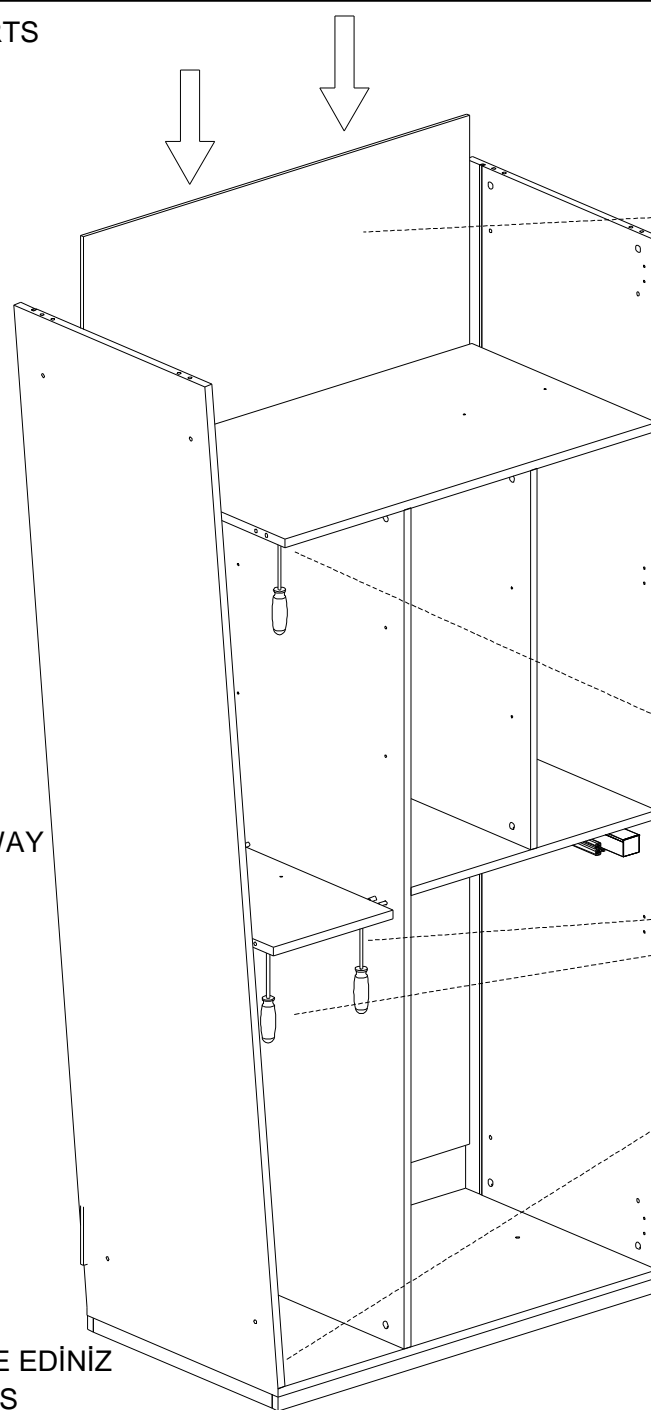

!!!!!!ÖNCE ARKALIGI TAKINIZ
!!!!!! INSTALL THE BACKREST FIRST

ÜRÜNLERİ AÇILI ŞEKİLDE TOPLAYINIZ
COLLECT THE PRODUCTS IN AN ANGLED WAY

BAĞLANTI METARYALLERİ MONTE EDİNİZ
INSTALL CONNECTION MATERIALS