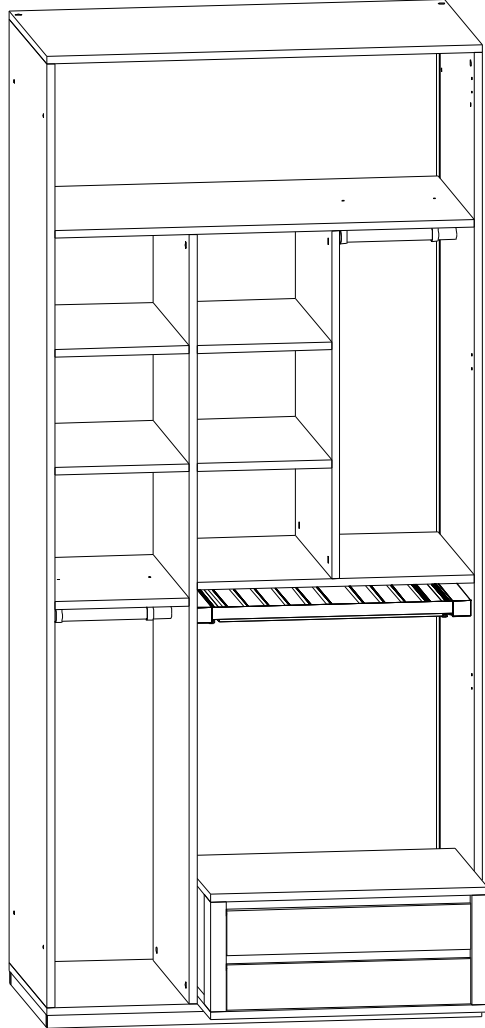

### SSH OLABİLECEK PARÇALAR

PARÇA KODU	PARÇA ADI	ADET
1	ASKI BORUSU / HANGER METAL	2
2	ÜST TABLA / TOP TABLE	1
3	ÜST SABİT RAF / TOP FIXED SHELF	1
4	MALZEME PAKETİ / MATERIAL PACKAGE	1
5	KASALI ALT TABLA / FRAMED BOTTOM	1
6	SAG ÜST KISA DİKME / TOP RIGHT SHORT TABLE	1
7	ÇEKMECELİ BLOK / DRAWER BLOCK	1
8	SAG ALT SABİT RAF / LOWER RIGHT FIXED SHELF	1
9	SOL YAN / LEFT TABLE	1
10	ARKALIK / BACK BOARD	2
11	SOL UZUN DİKME / LEFT LONG TABLE	1
12	SOL SEYYAR RAF / LEFT MOBILE SHELF	4
13	SAG YAN / RIGHT TABLE	1
14	SOL ALT SABİT RAF / LOWER LEFT FIXED SHELF	1
15	PANTALONLUK ASKISI / TROUSERS HANGER	1

Kod Code	RP
5 SHELF PIN	
Adt. Piece	16

ÜRÜNLERİ AÇILI ŞEKİLDE MONTE EDİNİZ  
INSTALL THE PRODUCTS AT AN ANGLE

ÜRÜNLERİ AÇILI ŞEKİLDE MONTE EDİNİZ  
INSTALL THE PRODUCTS AT AN ANGLE

BAĞLANTI METARYALLERİ MONTE EDİNİZ  
INSTALL CONNECTION MATERIALS