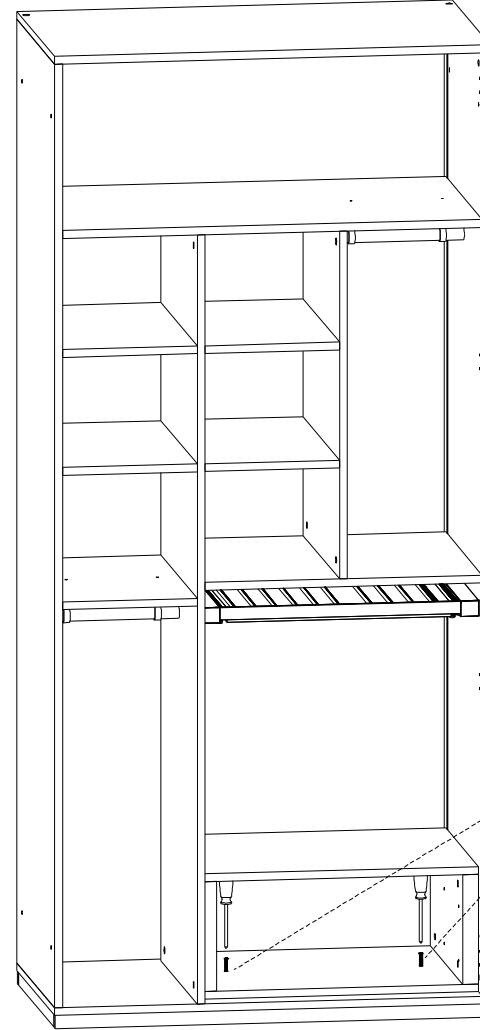

ÇEKMECELERİ ÇIKARIN
SONRA MONTE EDİNİZ

REMOVE THE DRAWERS
THEN INSTALL THEM