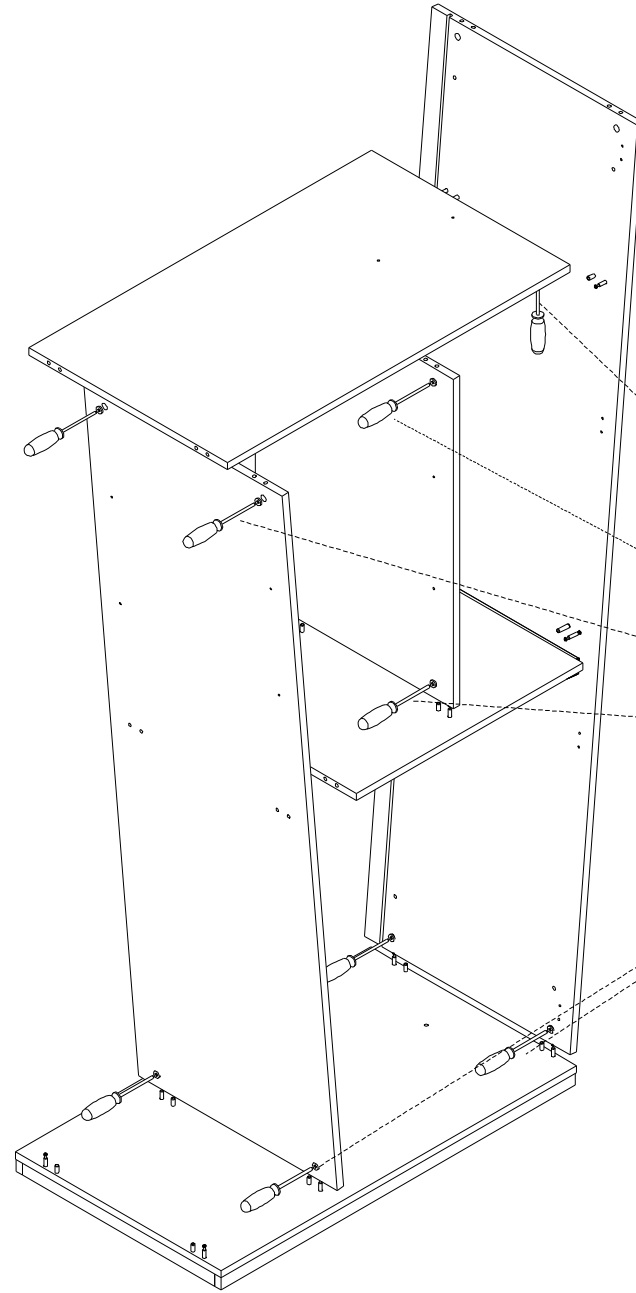

ÜRÜNLERİ AÇILI ŞEKİLDE TOPLAYINIZ
COLLECT THE PRODUCTS IN AN ANGLED WAY

BAĞLANTI METARYALLERİ MONTE EDİNİZ
INSTALL CONNECTION MATERIALS