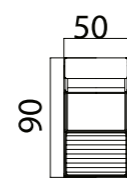

STAND MODULE