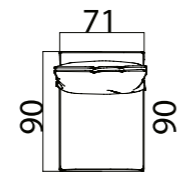

ONE SEATER
MIDDLE MODULE