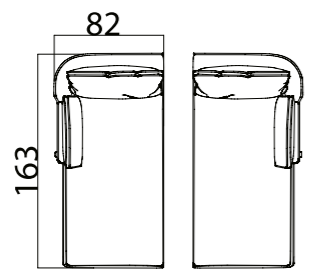

REST LEFT
MODULE   REST RIGHT
MODULE