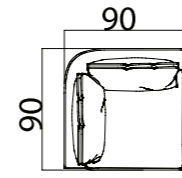

CORNER
MODULE