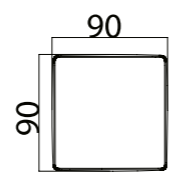

COFFEE TABLE