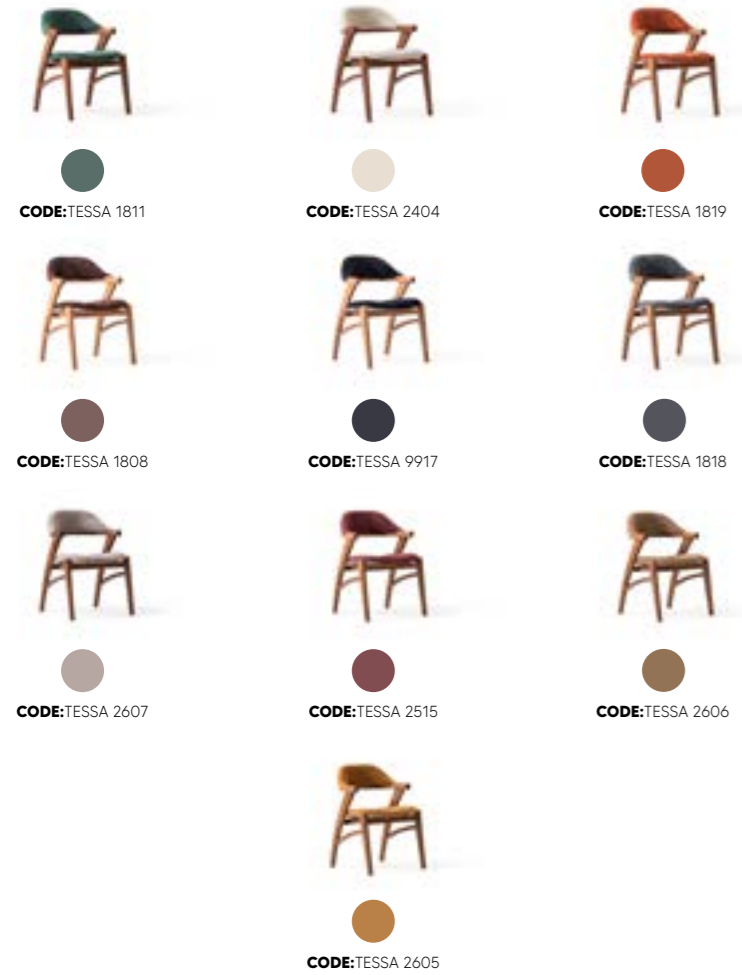

MUSTANG *dining room*