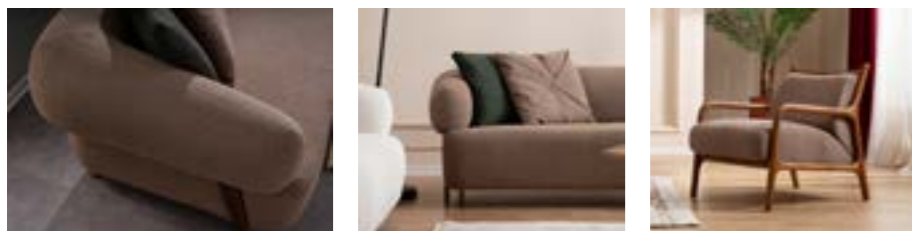

CARDEA *sofa set*