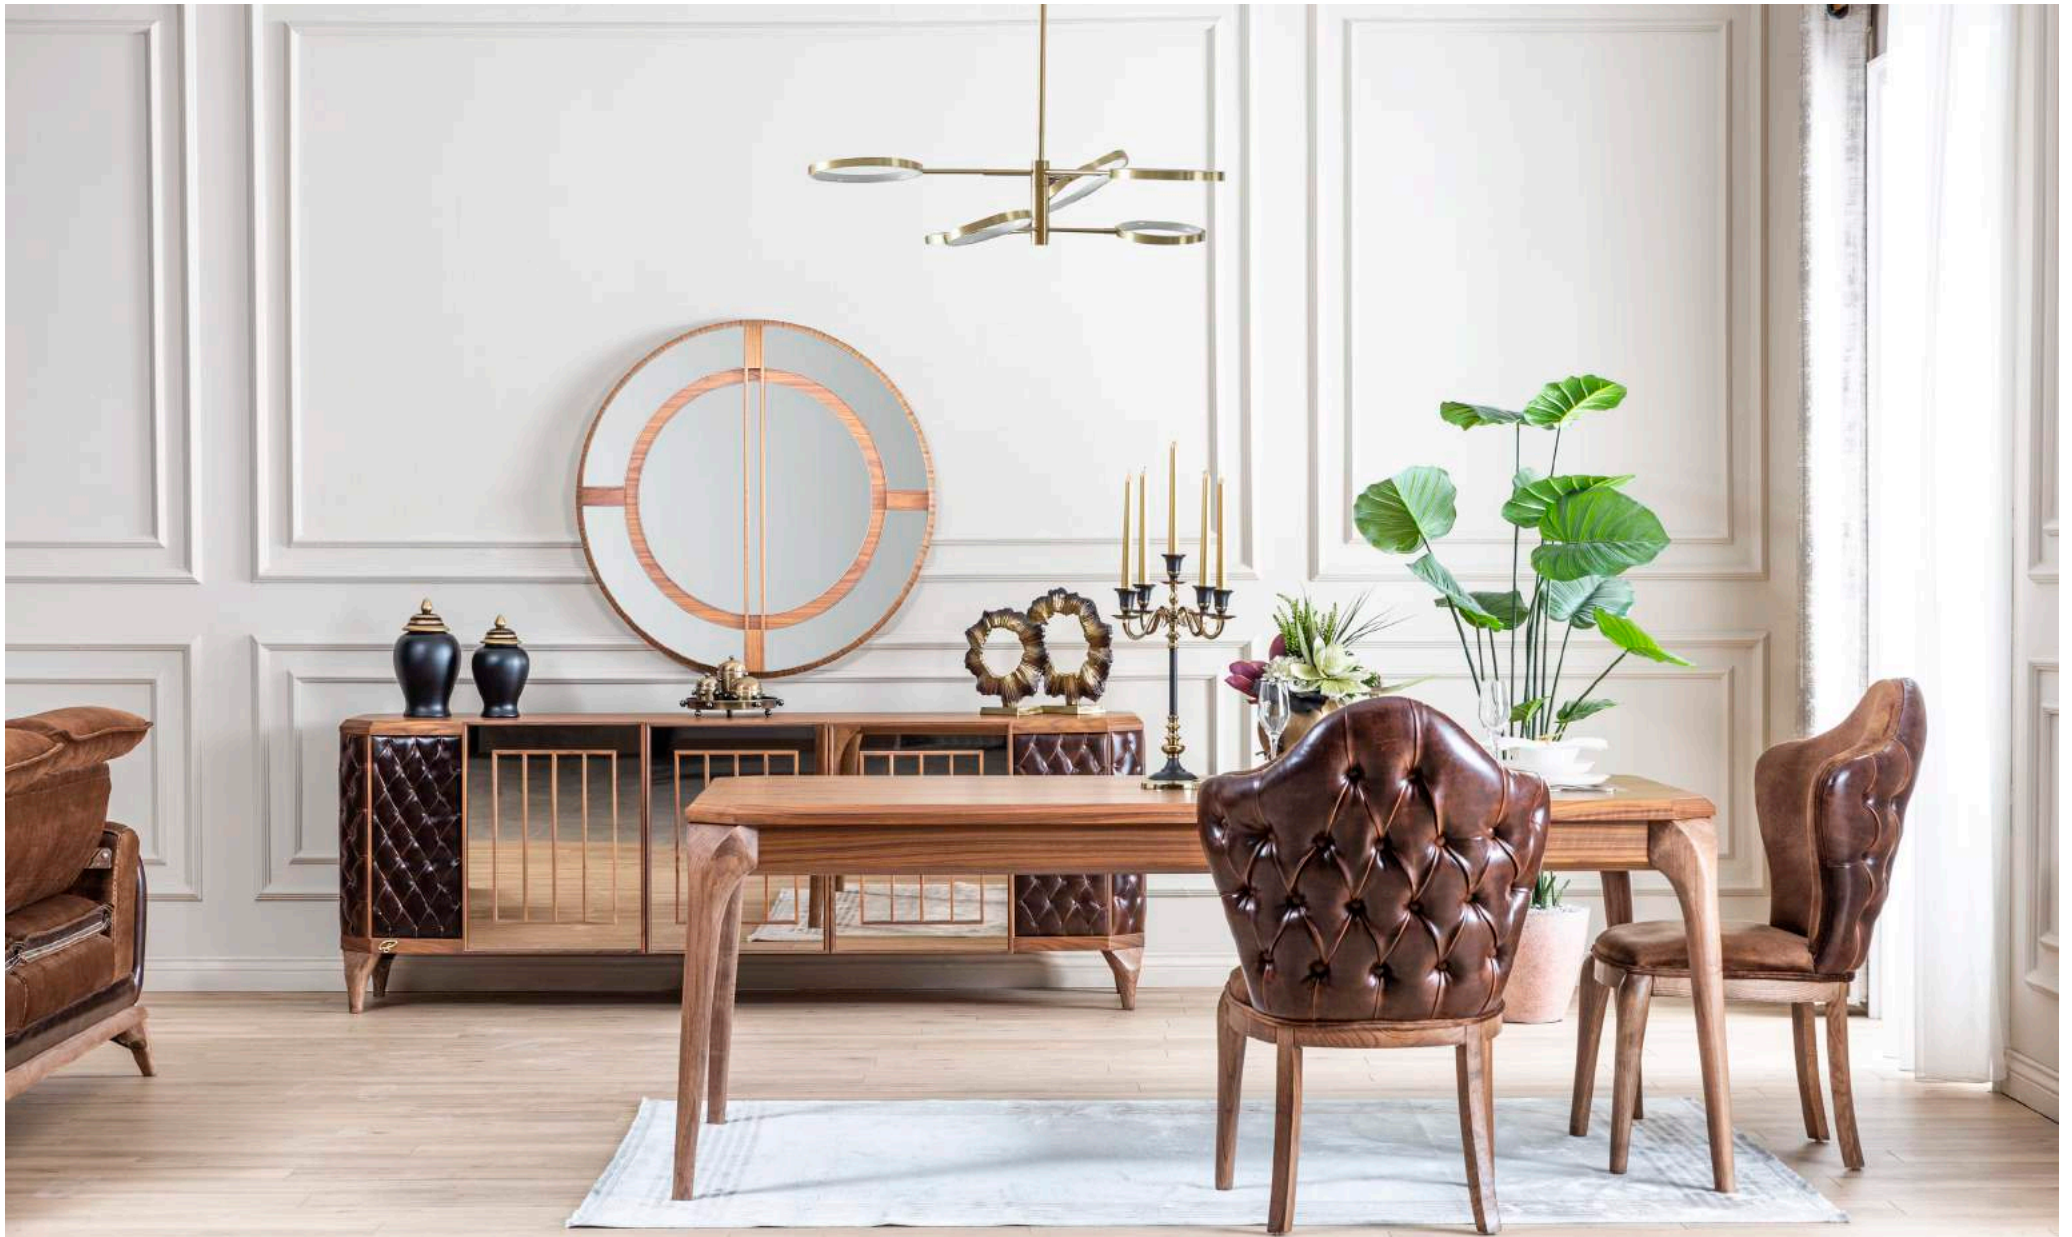

LOTUS *dining room*