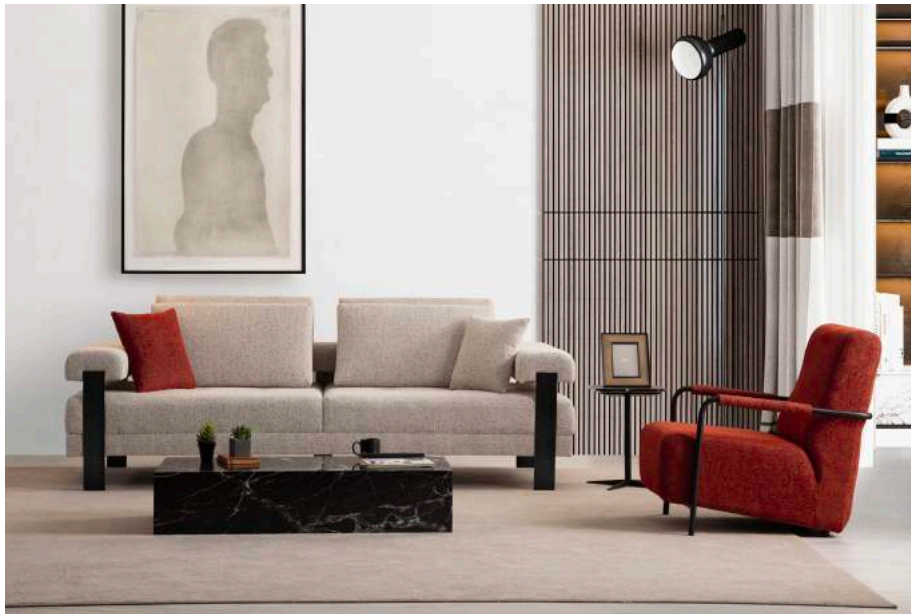

BERGERE

W:79 L:105 H:84 cm
W:31 L:34 H:31 inc
14 kg 0,62 m³

POUF

W:87 L:67 H:44 cm
W:34 L:26 H:17 inc
14 kg 0,25 m³

CODE:ELIS 04

CODE:LOTTA DESEN 09

DEEP LIVING *sofa set*

sofa set **DEEP LIVING**