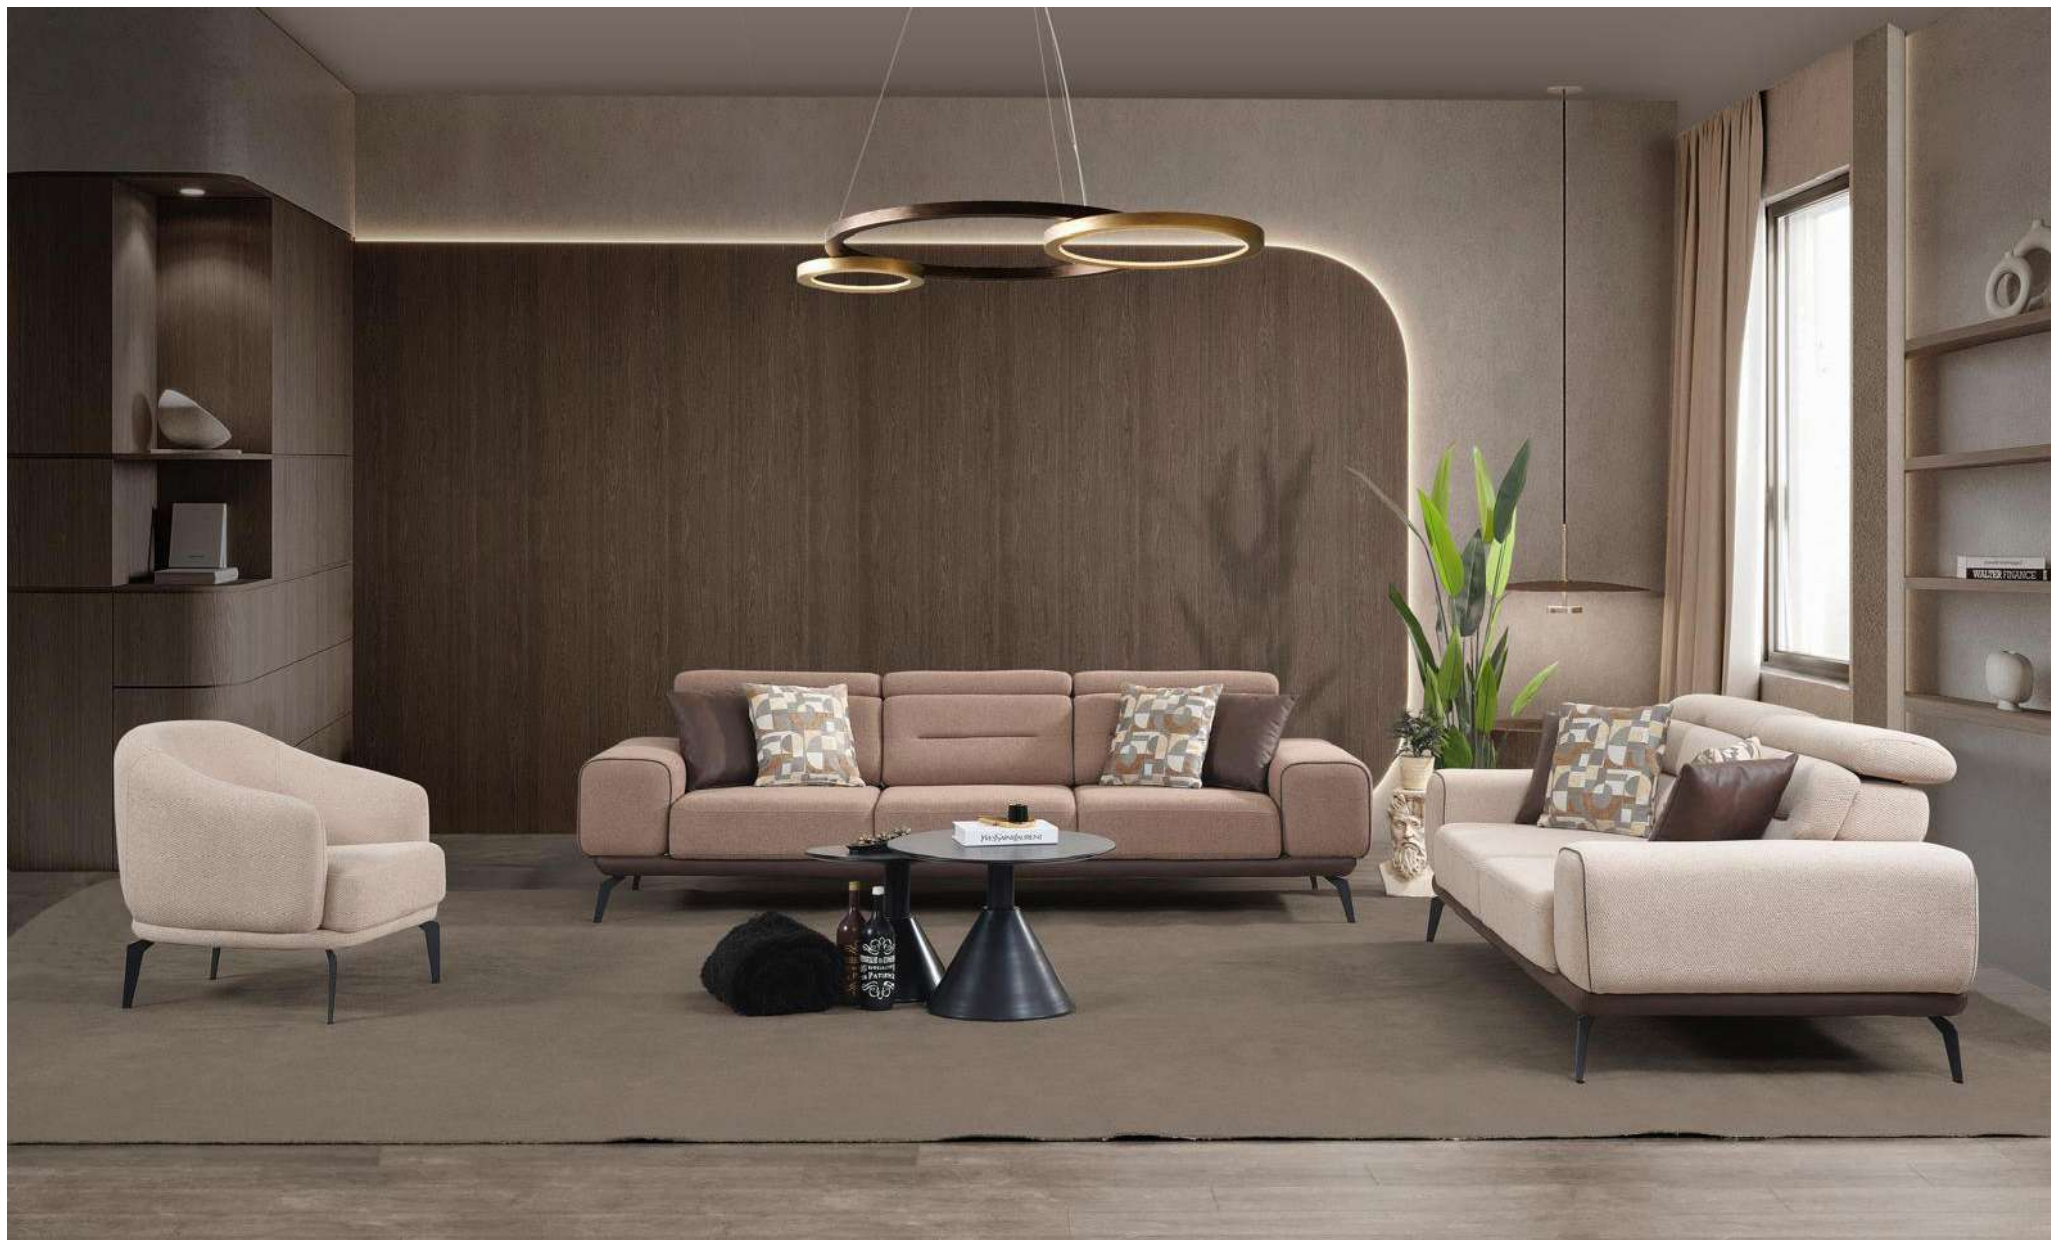

BERGERE

W:98 L:98 H:70 cm
W:39 L:39 H:28 inc
19 kg 0,67 m³

SUI-GALLARDO *sofa set*

sofa set **SUI-GALLARDO**

 **CODE: AKUSTIK 29 KAHVE**  **CODE: AKUSTIK 32 BEJ**

4 SEATER

W:277 L:96 H:71 cm
W:110 L:38 H:28 inc
85 kg 1,9 m³