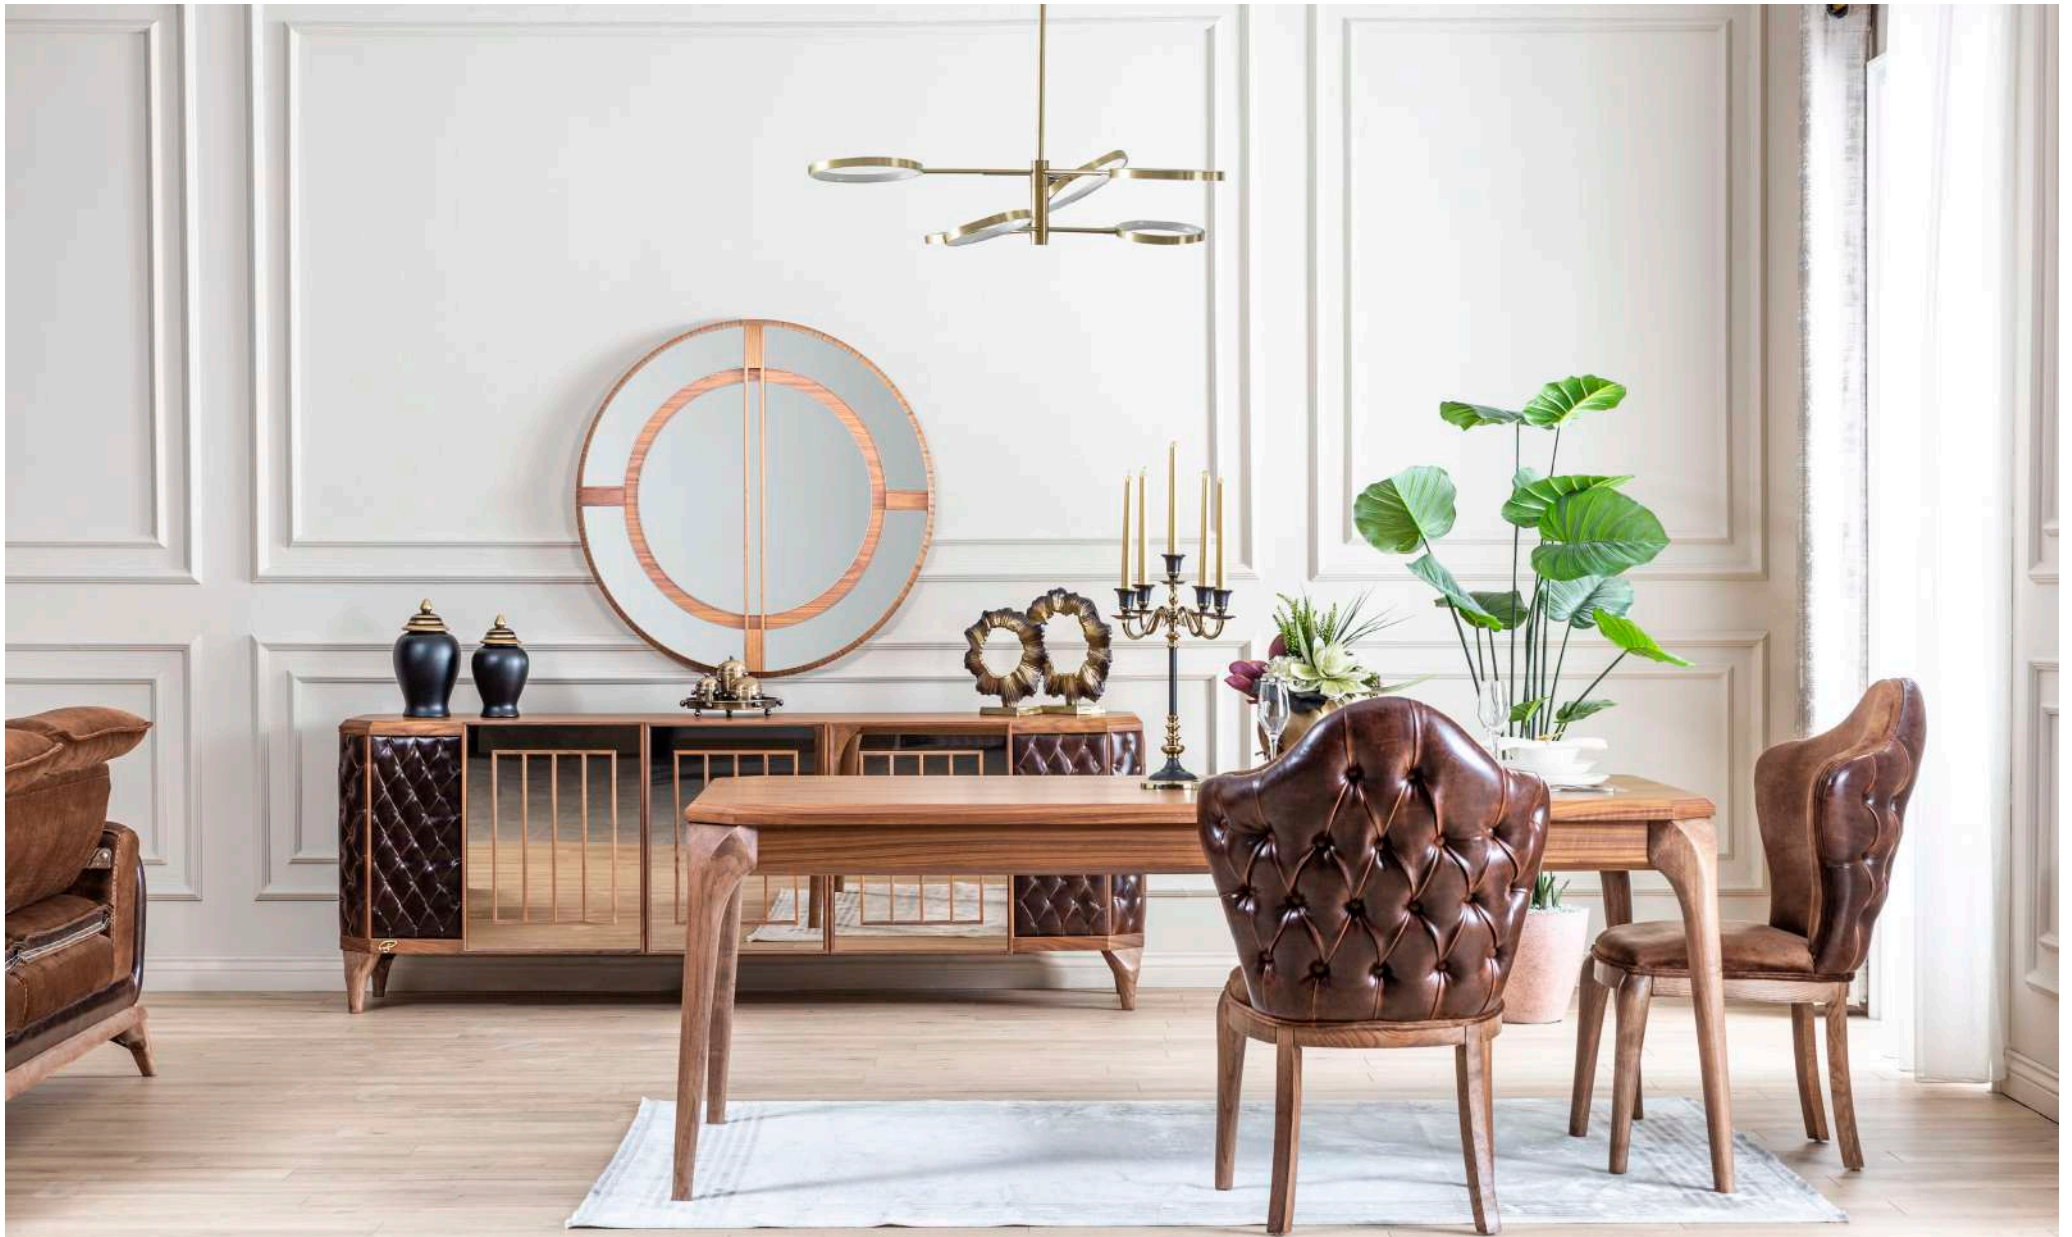

LOTUS *dining room*