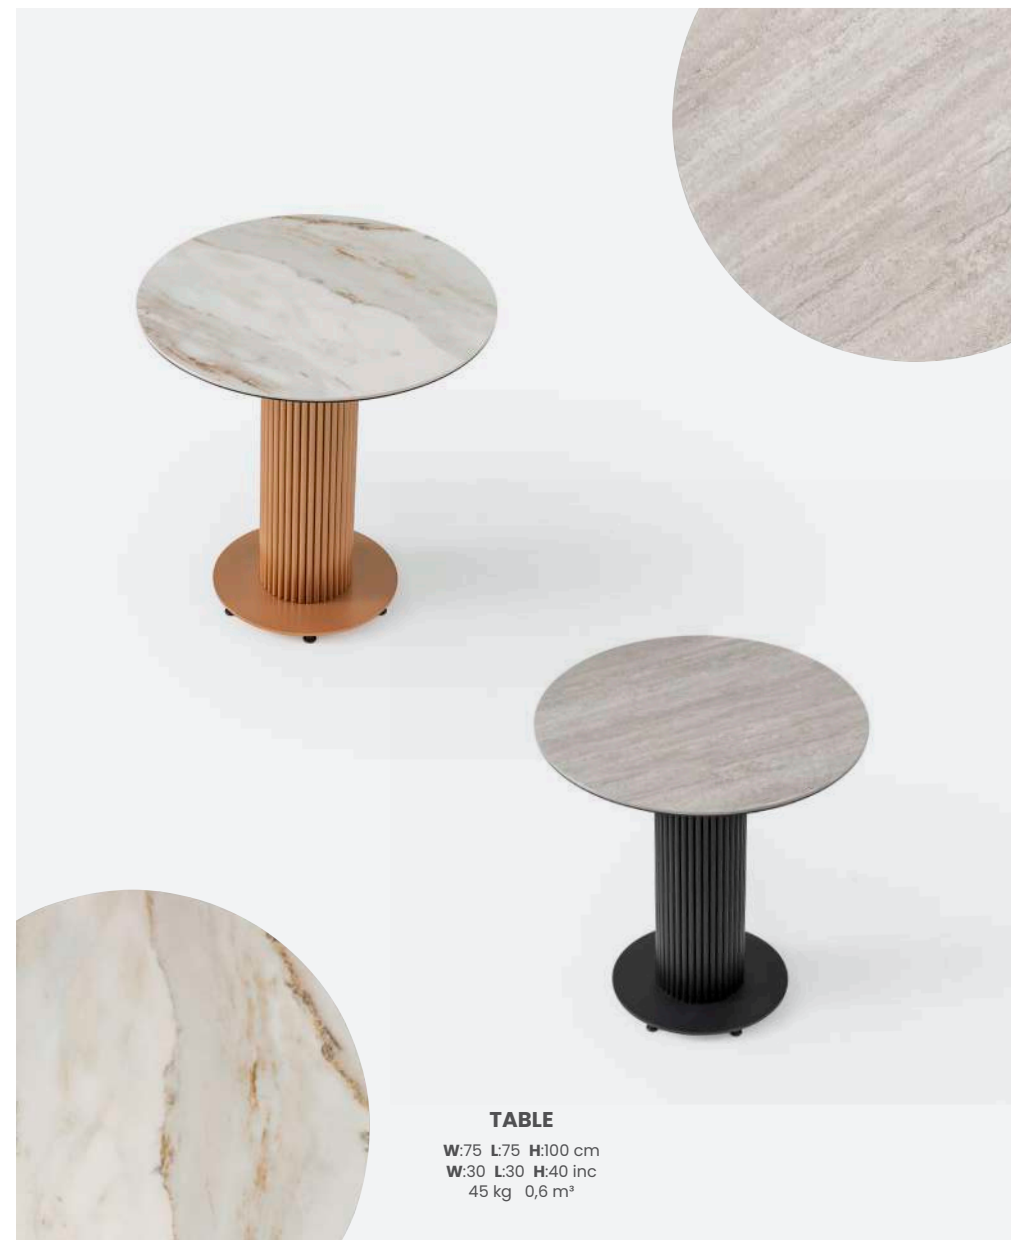

W:240 L:110 H:77-75 cm
W:95 L:44 H:30 inc
120 kg 0,76 m²

QSC-SPIDER *table*

TABLE
W:120 L:120 H:77-75 cm
W:48 L:48 H:30 inc
65 kg 0,38 m²

table QSC-OCTO

TABLE
W:105 L:105 H:77-75 cm
W:42 L:42 H:30 inc
65 kg 0,38 m²

QSC-CONE *table*

table QSC-CYLIN

AHN-ORLON *chair*

CHAIR
W:48 L:49 H:93 cm
W:19 L:19 H:37 inc
6 kg 0,41 m³

AHN-DUBLIN *chair*

CHAIR
W:51 L:50 H:86 cm
W:20 L:20 H:34 inc
8 kg 0,41 m³

AHN-ORION *chair*

CHAIR
W:48 L:48 H:96 cm
W:19 L:19 H:38 inc
6 kg 0,41 m³