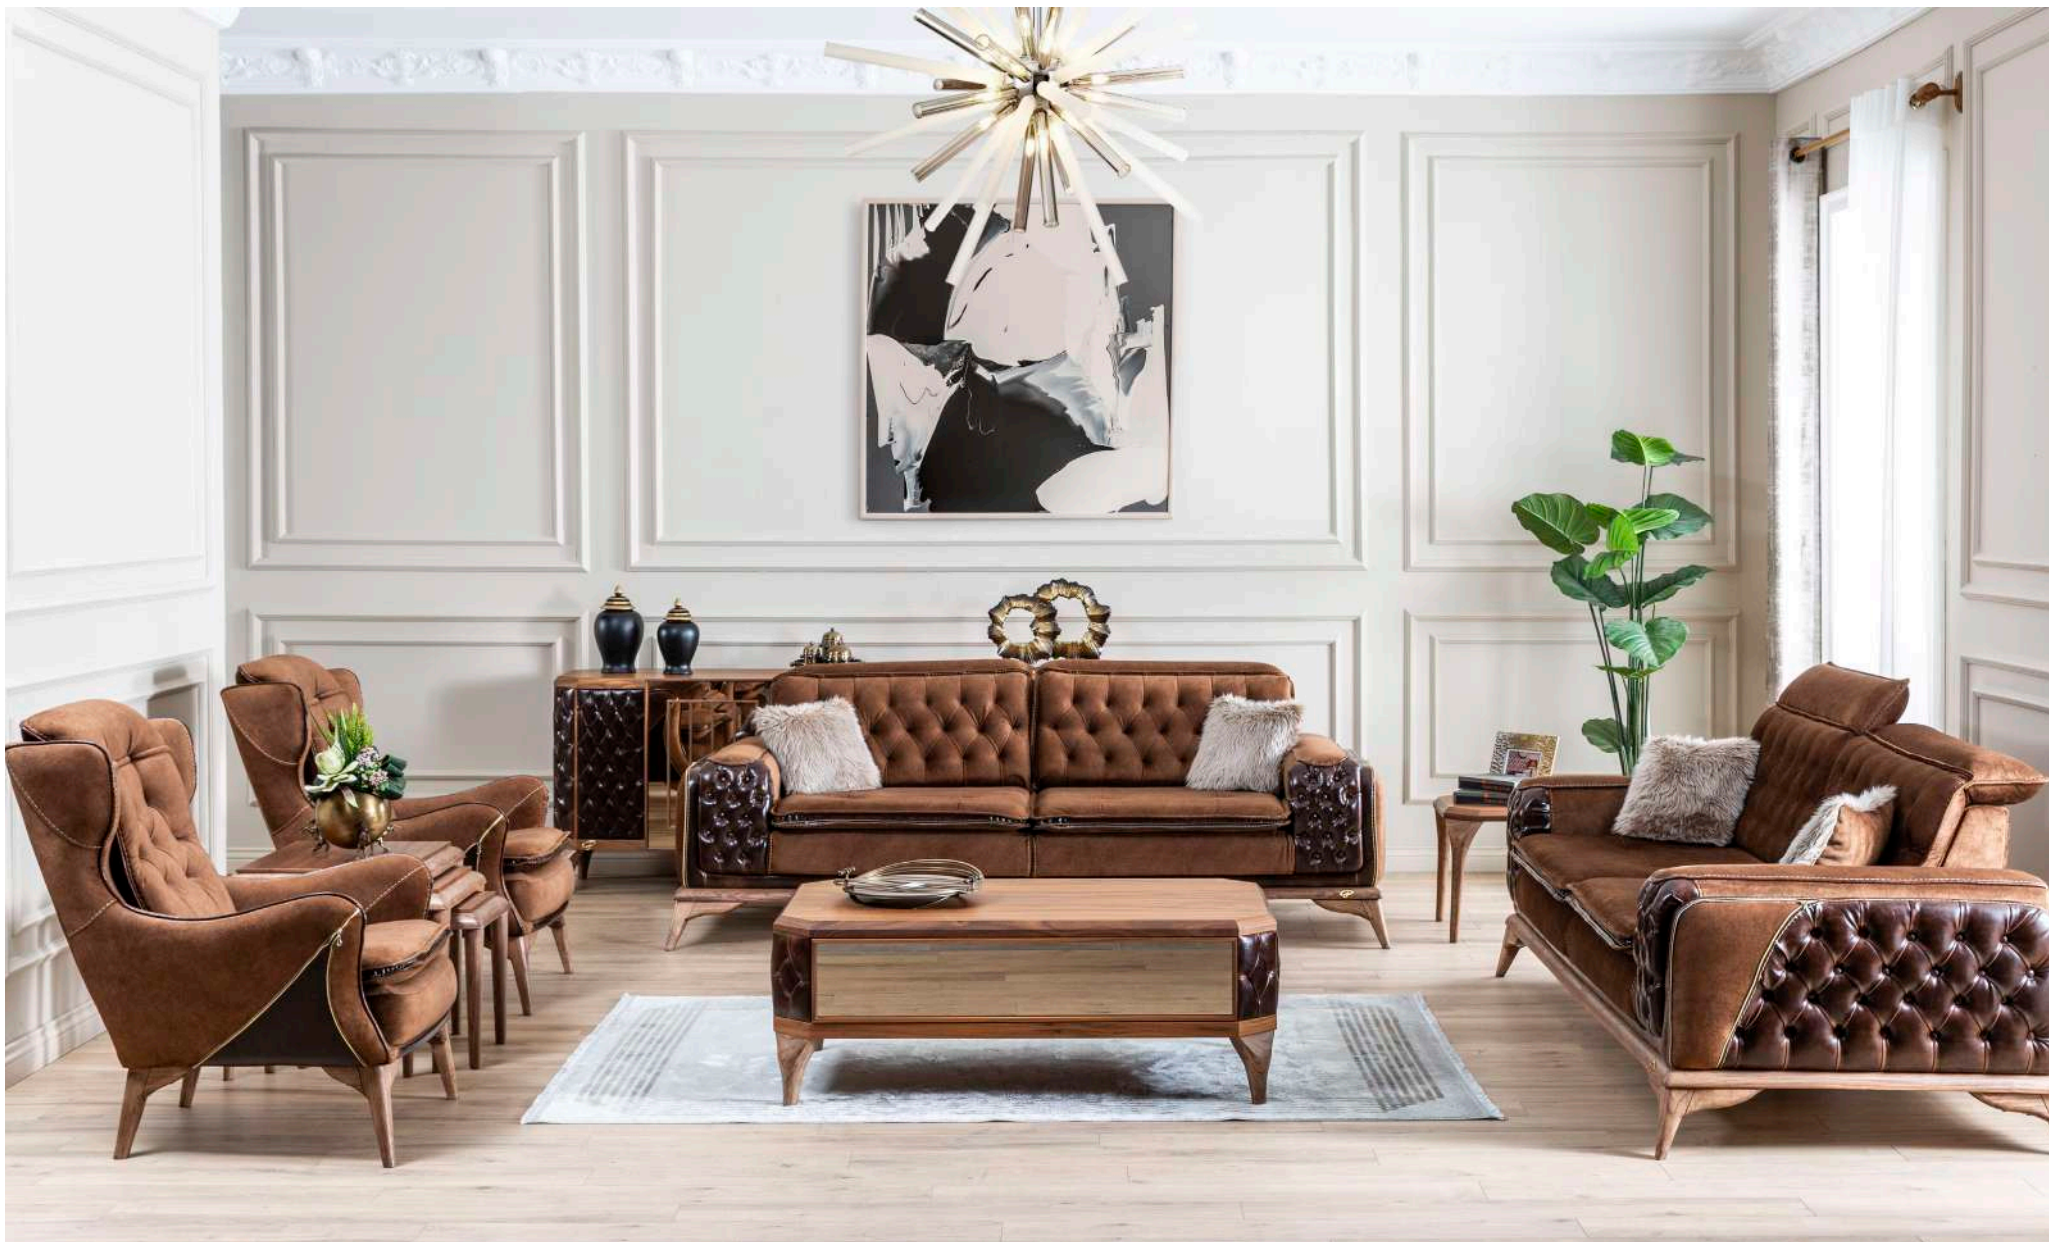

NIGHTSTAND

W:75 L:42 H:52 cm
W:30 L:17 H:20 inc
29 kg 0,2 m³

PUFF

W:40 L:40 H:46 cm
W:16 L:16 H:18 inc
8 kg 0,08 m³

LOTUS *sofa set*

sofa set LOTUS

CODE:NOVA 075 CODE:PULL-UP 03

CODE:NOVA 610 CODE:PULL-UP 01