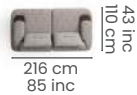

corner set CAMARO

CORNER SET

W:475 L:253 H:87 cm
W:187 L:99 H:34 inc
203 kg 10 m³

3 SEATER

W:216 L:110 H:87 cm
W:85 L:43 H:34 inc
81 kg 2 m³

4 SEATER

W:291 L:110 H:87 cm
W:114 L:43 H:34 inc
109 kg 2,78 m³

CORNER HALF COFFEE TABLE

W:105 L:118 H:50 cm
W:42 L:47 H:20 inc
37 kg 0,61 m³

SINGLE R. ARM MODULE

W:108 L:110 H:87 cm
W:42 L:43 H:34 inc
40 kg 1,03 m³

SINGLE L. ARM MODULE

W:108 L:110 H:87 cm
W:42 L:43 H:34 inc
40 kg 1,03 m³

SINGLE MODULE

W:75 L:110 H:87 cm
W:29 L:43 H:34 inc
28 kg 0,72 m³

CORNER COFFEE TABLE

W:122 L:122 H:50 cm
W:48 L:48 H:20 inc
70 kg 1,2 m³

BERGERE

W:80 L:86 H:93 cm
W:31 L:33 H:36 inc
28 kg 0,64 m³

COFFEE TABLE

W:160 L:85 H:40 cm
W:62 L:33 H:15 inc
29 kg 0,54 m³