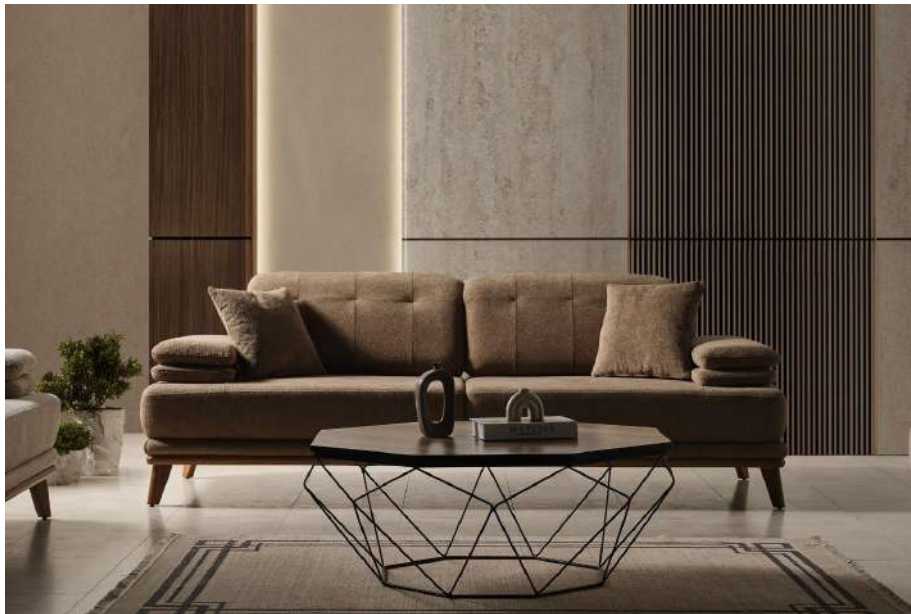

SUI-SUIT V2 *sofa set*

sofa set **SUI-SUIT V2**

3 SEATER

W:235 L:98 H:75 cm
W:92 L:39 H:30 inc
74 kg 1,27 m³

BERGERE

W:78 L:75 H:90 cm
W:31 L:30 H:35 inc
74 kg 1,27 m³

SUI-SUIT *sofa set*

sofa set **SUI-SUIT**