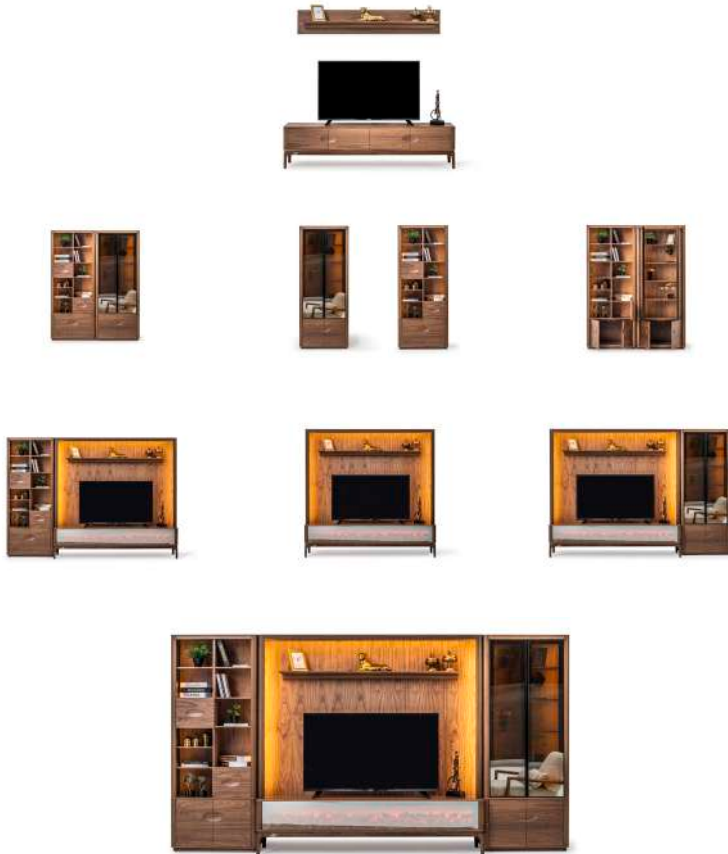

CONTEMPORARY TRADITION

It makes you feel a dazzling and heavy yet innovative style that softens the magnificence of the classic with modern lines.

TV UNIT FIREPLACE

W:205 L:110 H:83 cm
W:81 L:43 H:33 inc
175 kg 0,8 m³

TV SHOWCASE

W:80 L:36 H:200 cm
W:31 L:14 H:79 inc
84 kg 0,45 m³

TV BOOKSHELF

W:80 L:36 H:200 cm
W:31 L:14 H:79 inc
82 kg 0,4 m³

TV UNIT PANEL WOODEN

W:205 L:50 H:200 cm
W:81 L:20 H:79 inc
170 kg 0,7 m³

BOTTOM WOODEN M.

W:205 L:50 H:50 cm
W:81 L:20 H:20
74 kg 0,5 m³

BOTTOM FIREPLACE M.

W:205 L:50 H:50 cm
W:81 L:20 H:20 inc
81 kg 0,45 m³

TV TOP MODULE

W:180 L:27 H:30 cm
W:71 L:11 H:12 inc
24 kg 0,15 m³